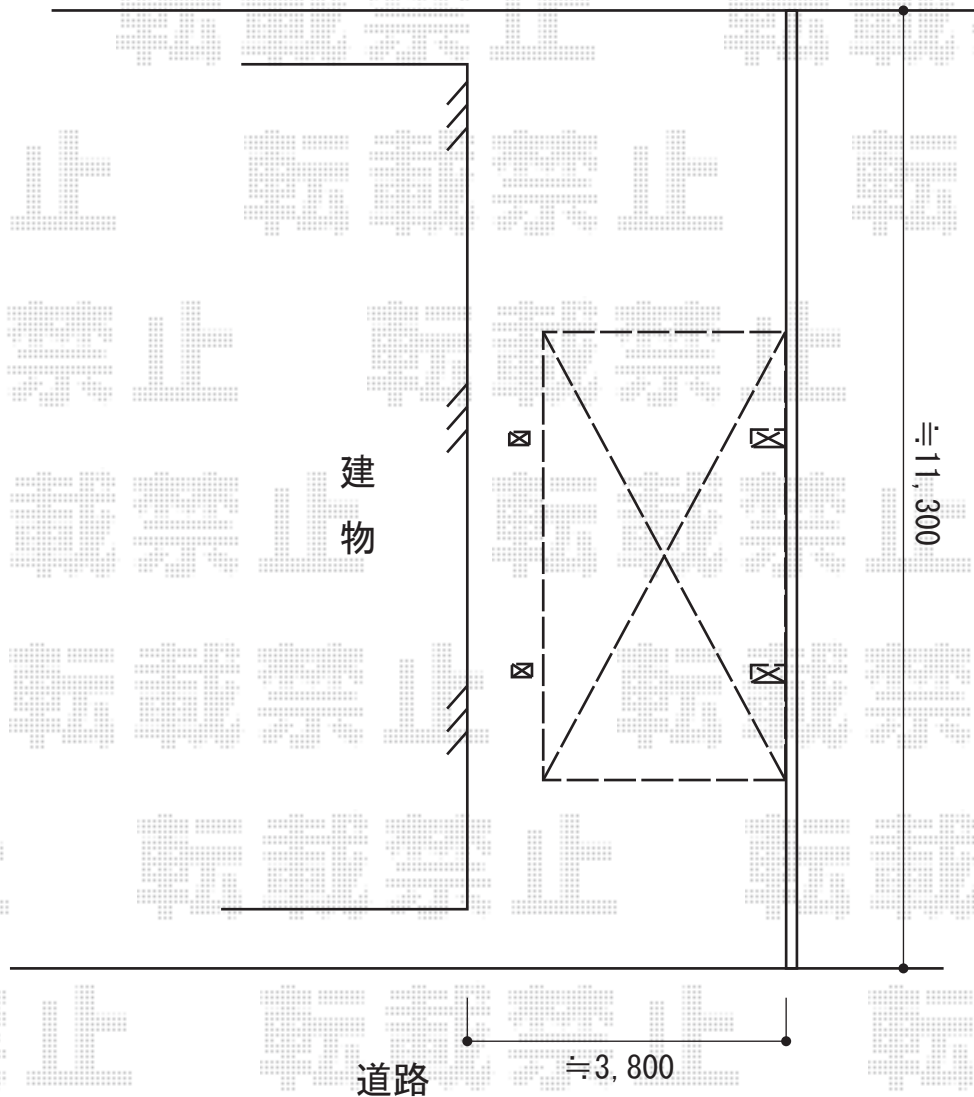

カーポート 施工概略図

トステム カーブポートシグマIII 積雪~20cm対応
幅= 3,000mm
奥行= 5,686mm
色：シャイングレー
屋根材：熱線吸収アクアポリカーボネート（ライトブルー）
柱仕様：ロング柱23仕様（有効高 約2,300mm）

トステム カーブポートシグマIII 着脱式サポート
ロング柱23用 1本入り
数量：2セット
色：シャイングレー

トステム カーブポートシグマIII用 収納式物干し
標準タイプ 2本入り
数量：1セット
色：シャイングレー

トステム カーブポートシグマIII 母屋補強材 57タイプ用
数量：4セット

トステム カーブポートシグマIII 屋根材ホルダー 57タイプ用
数量：3セット
色：シャイングレー

2015-2-262253

担当者

酒井