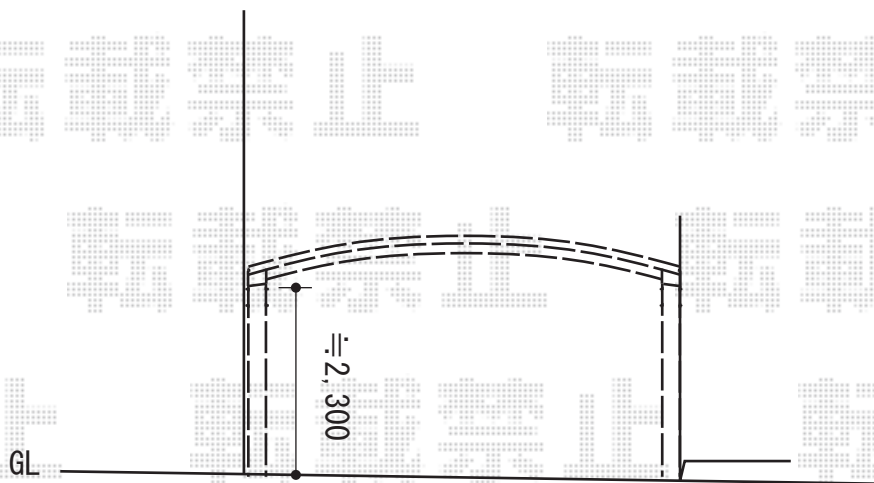

カーポート 施工概略図

トステム カーポートシグマIII ワイド 積雪~20cm対応
幅= 5,140mm
奥行= 4,980mm
色： ブロンズ
屋根材： ポリカーボネート（ブルースモーク）
柱仕様： ロング柱23仕様（有効高 約2,300mm）

2015-2-262267

担当者

酒井