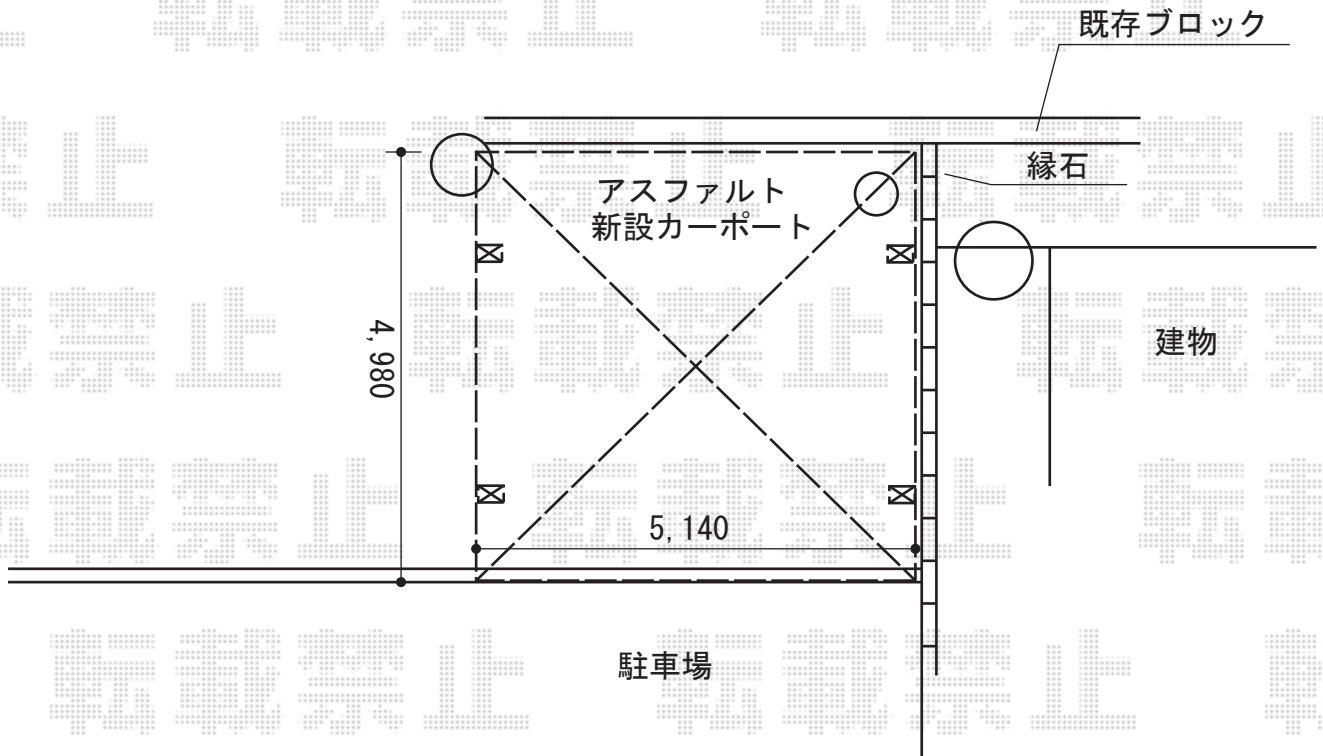

カーポート 施工概略図

トステム カーポートシグマIII ワイド 積雪~20cm対応
幅= 5,140mm
奥行= 4,980mm
色： ブロンズ
屋根材： ポリカーボネート（ブルースモーク）
柱仕様： ロング柱23仕様（有効高 約2,300mm）

2015-2-262267

担当者

酒井