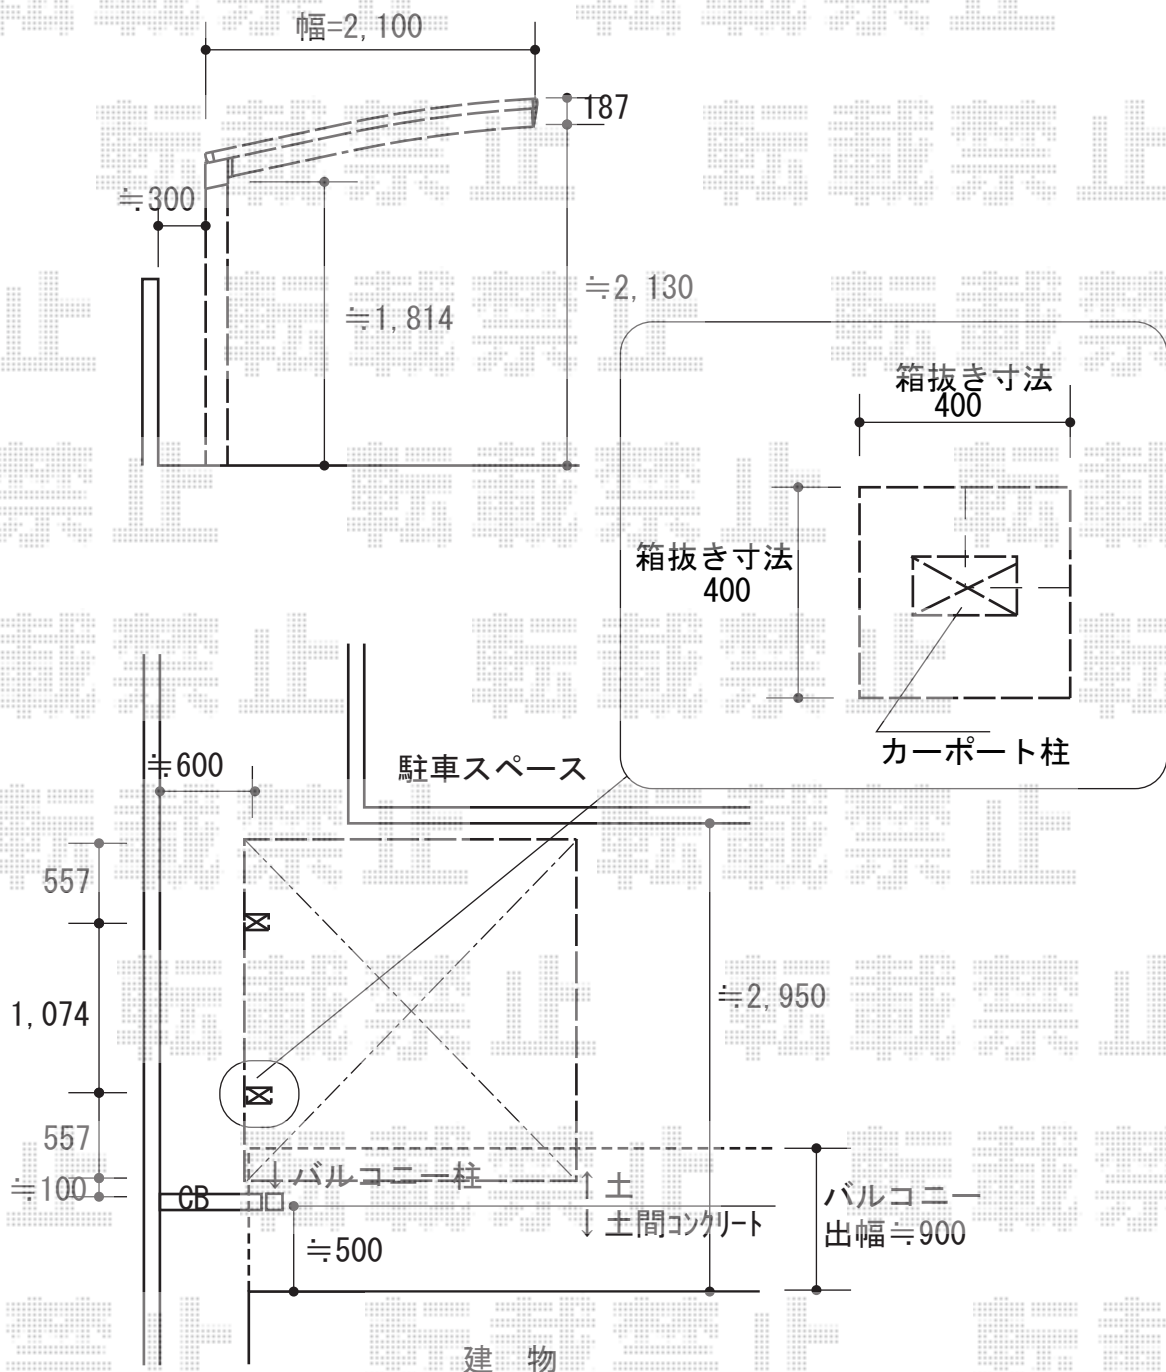

サイクルポート 施工概略図

Value Select プレシオスポート ミニ 積雪~20cm対応

幅= 2,100mm

奥行= 2,188mm

色： チャコールブラック

屋根材： ポリカーボネート（ガラスマット）

柱仕様： 標準柱仕様（有効高 約1,814mm）

2015-2-262277

担当者

松本