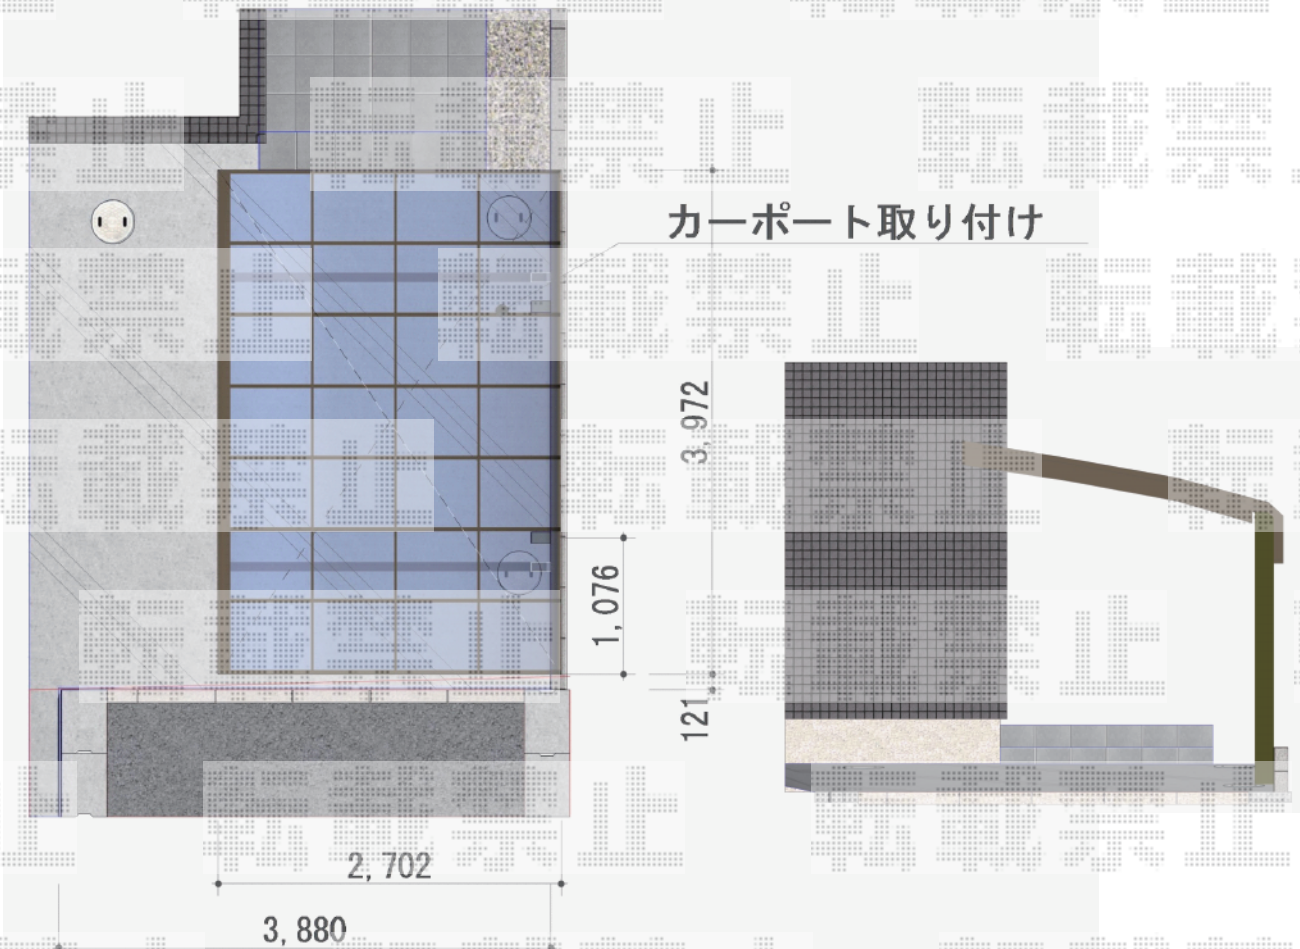

# カーポート工事 施工概略図

YKK AP レイナキャップポートグラン 積雪～20cm対応  
幅= 2,702mm  
奥行= 5,052mm  
色： ブラウン  
屋根材： 熱線遮断ポリカーボネート（アースブルーマット調）  
柱仕様： ハイーフ柱仕様（有効高 約2,350mm）

YKK AP レイナキャップポートグラン 水平式物干し 標準 2本入り×1セット  
色： ブラウン

※こちらは、カーポートのみの施工概略図となります