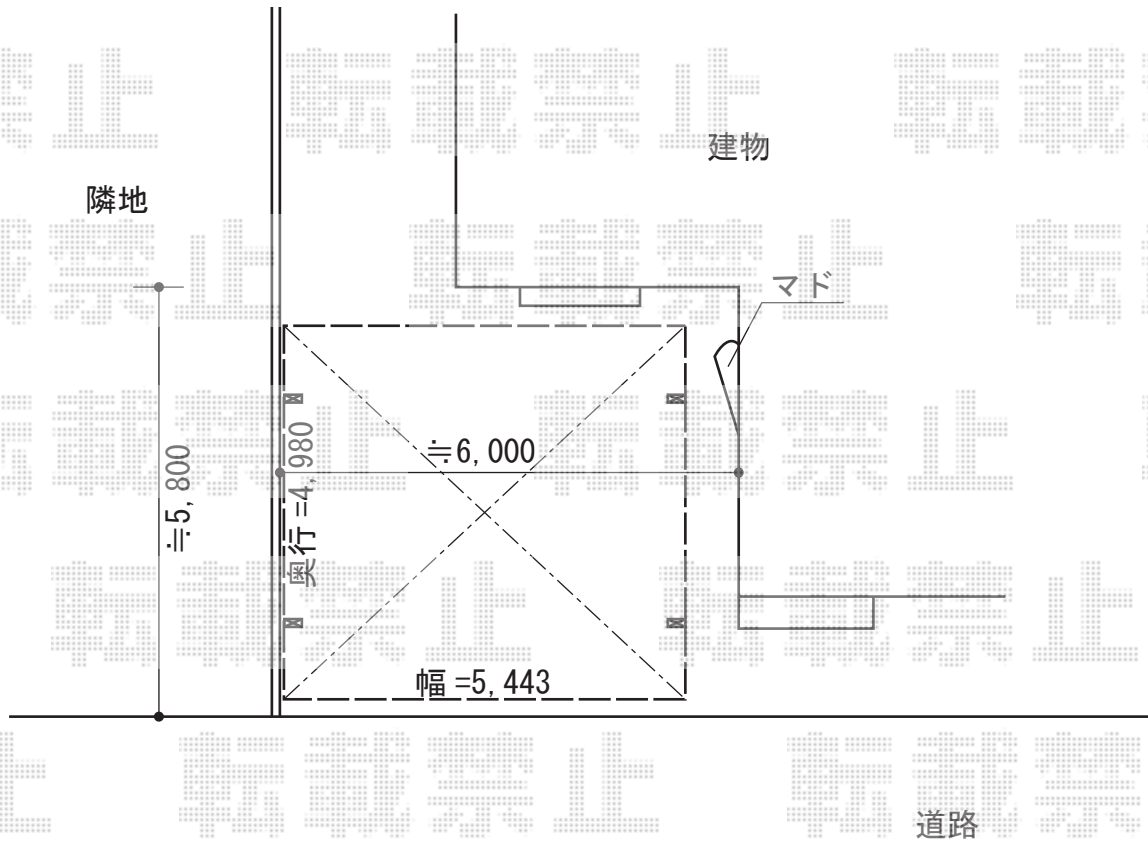

カーポート 施工概略図

トステム カーブポートシグマIII ワイド 積雪～20cm対応  
幅= 5,443mm  
奥行= 4,980mm  
色： シャイングレー  
屋根材： ガリレポリカ（クリアマット・すりガラス調）  
柱仕様： ロング柱23仕様（有効高 約2,300mm）

2015-2-262351

担当者

邑智