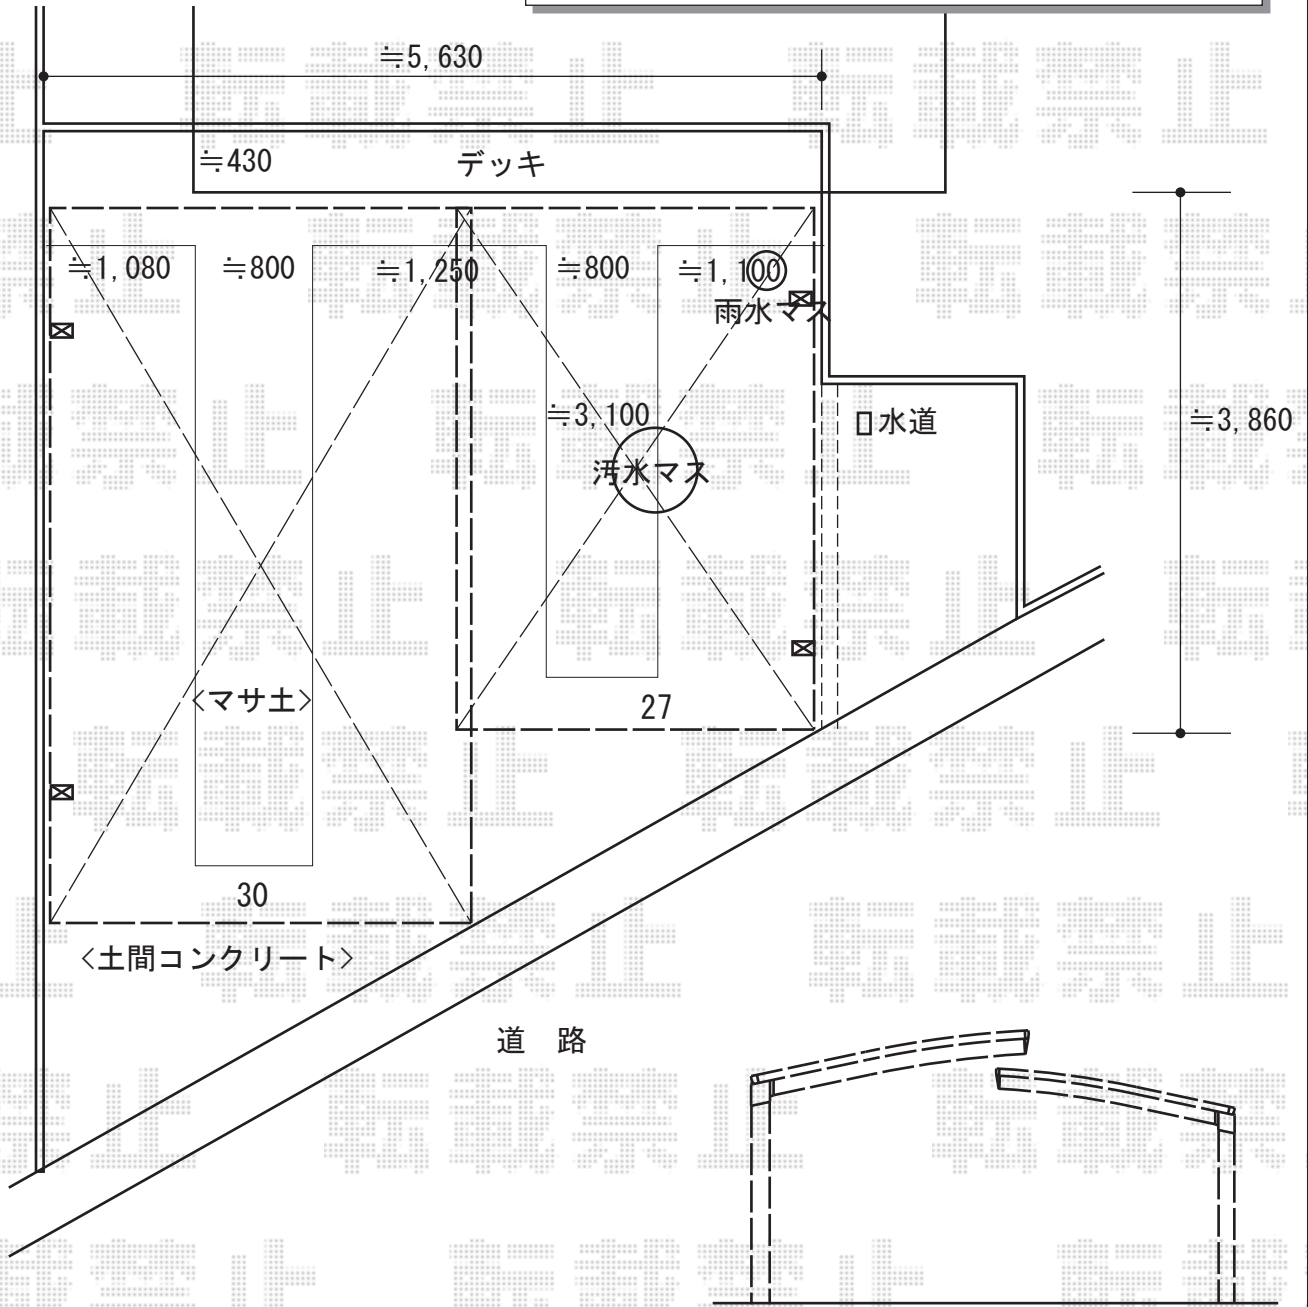

カーポート
施工概略図

LIXIL 【01】 ネスカR (ラウンドスタイル) 積雪~20cm対応
幅= 2,999mm
奥行= 5,382mm
色: シャイングレー
屋根材: 熱線吸収ポリカーボネート (クリアマットS・すりガラス調)
柱仕様: ロング柱25仕様 (有効高 約2,500mm)

LIXIL 【01】 ネスカR 屋根材ホルダー 54型用 2セット分×1セット
色: シャイングレー

LIXIL 【02】 ネスカR (ラウンドスタイル) 積雪~20cm対応
幅= 2,701mm
奥行= 4,980mm
色: シャイングレー
屋根材: 熱線吸収ポリカーボネート (クリアマットS・すりガラス調)
柱仕様: ロング柱25仕様 (有効高 約2,500mm)

LIXIL 【02】 ネスカR 屋根材ホルダー 50型用 2セット用×1セット
色: シャイングレー

2015-2-262374

担当者

酒井