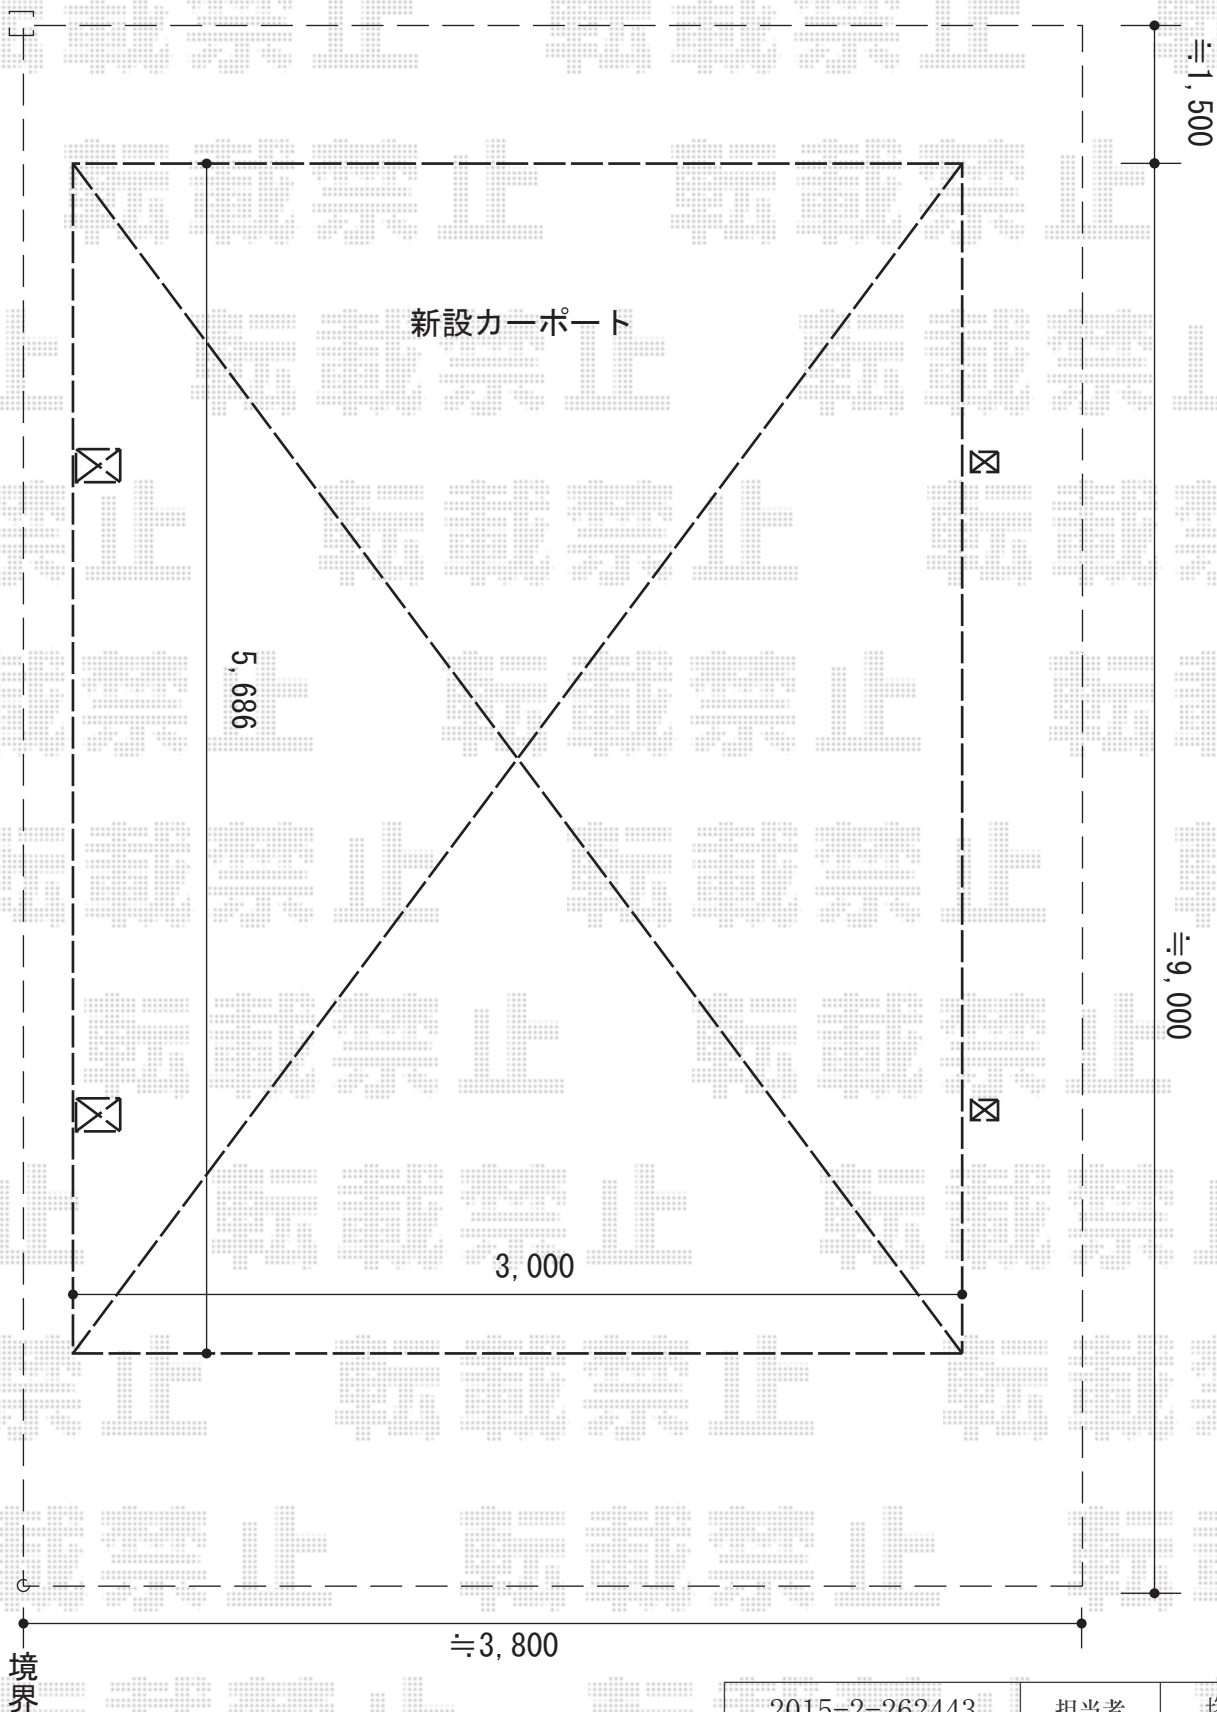

カーポート 施工概略図

トステム 着脱式サポート ロング柱23 1本入り×2
色：シャイングレー

トステム カーブポートシグマIII 積雪~20cm対応
幅= 3,000mm
奥行= 5,686mm
色：シャイングレー
屋根材：ガリレポリカ（クリアマット・すりガラス調）
柱仕様：ロング柱23仕様（有効高 約2,300mm）

2015-2-262443

担当者

塚田