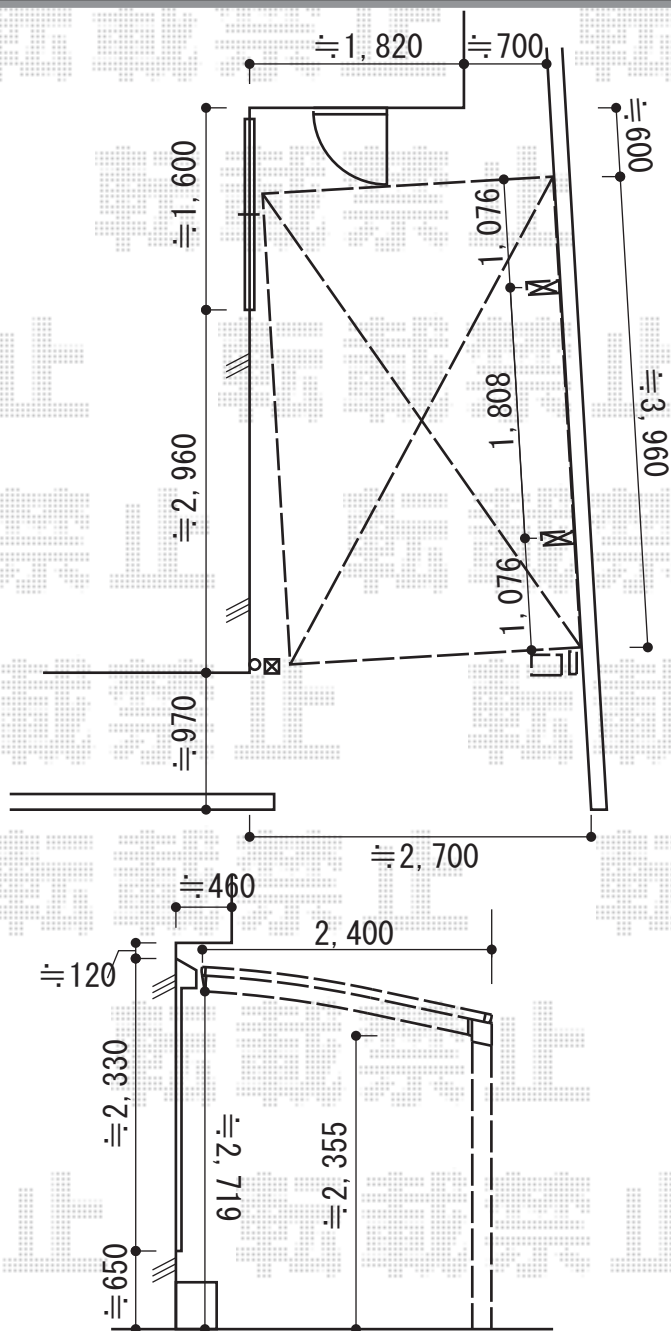

Value Select トリップゲート RB型 ノンレール 片開き 27S
開口幅= 2,625mm
全幅= 2,725mm
たたみ幅= 320.5mm
高さ= 1,200mm
色：ステンカラー
キャスター数：2箇所
落棒数：1本

YKK AP レイナポートグラン 積雪~20cm対応
幅= 2,400mm
奥行= 5,052mm
色：プラチナステン
屋根材：ポリカーボネート（トーマイマット）
柱仕様：ハイルーフ柱仕様（有効高 約2,350mm）

YKK AP レイナポートグラン 着脱式サポート 標準・ハイルーフ兼用 2本入り×1セット
色：プラチナステン

2015-2-262455

担当者

酒井