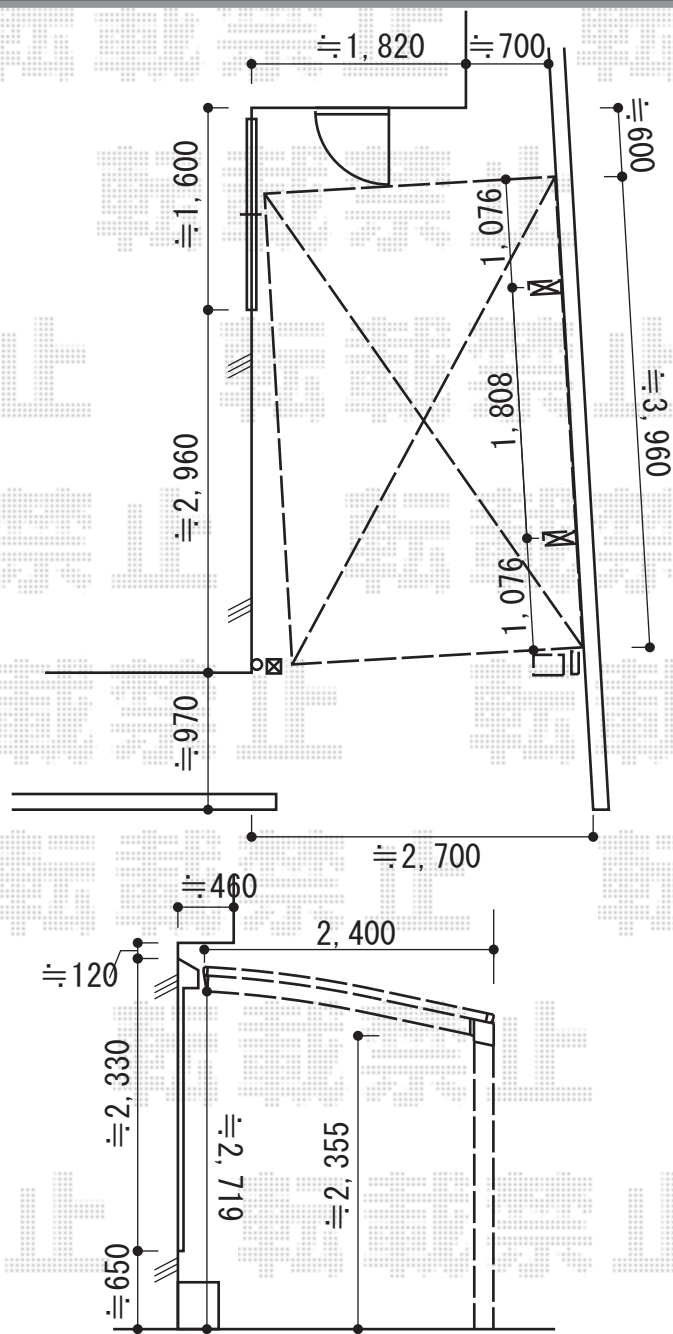

Value Select トリップゲート RB型 ノンレール 片開き 27S
開口幅= 2,625mm
全幅= 2,725mm
たたみ幅= 320.5mm
高さ= 1,200mm
色：ステンカラー
キャスター数：2箇所
落棒数：1本

YKK AP レイナポートグラン 積雪～20cm対応
幅= 2,400mm
奥行= 5,052mm
色：プラチナステン
屋根材：ポリカーボネート（トーマイマット）
柱仕様：ハイルーフ柱仕様（有効高 約2,350mm）

YKK AP レイナポートグラン 着脱式サポート 標準・ハイルーフ兼用 2本入り×1セット
色：プラチナステン

2015-2-262455

担当者

酒井