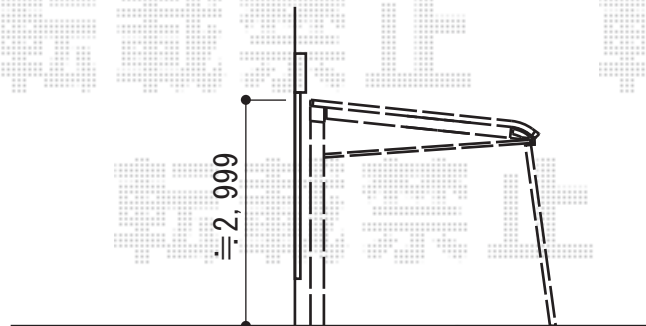

カーポート 施工概略図

YKK AP レイナポートREグラン 前下がり 積雪~20cm対応
幅=3,022mm
奥行=5,768mm
色：プラチナステン
屋根材：熱線遮断ポリカーボネート(クリアマット)
柱仕様：ハイルーフ柱仕様 (有効高 約2,300mm)

YKK AP レイナポートREグラン 前下がり用 着脱式サポート
数量：2本入り×1セット
色：プラチナステン

2015-2-262610

担当者

酒井