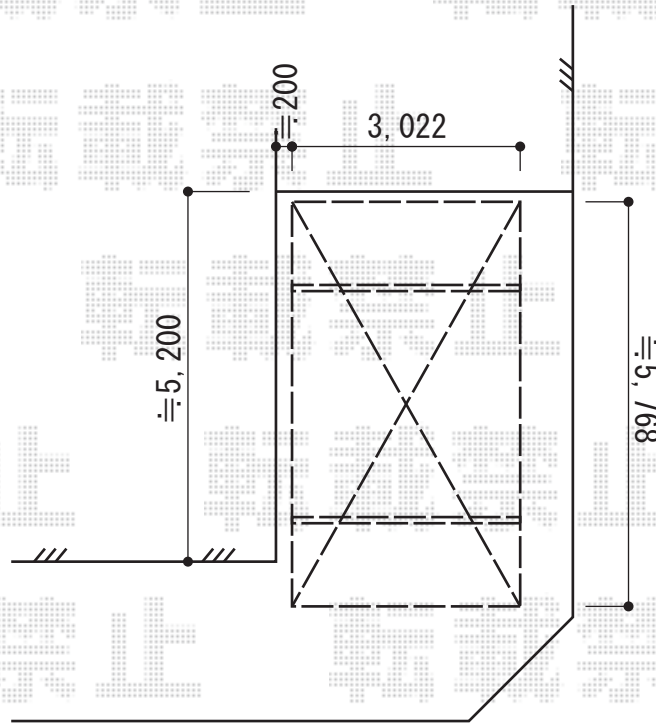

カーポート 施工概略図

YKK AP レイナポートREグラン 前下がり 積雪~20cm対応
幅=3,022mm
奥行=5,768mm
色：プラチナステン
屋根材：熱線遮断ポリカーボネート(クリアマット)
柱仕様：ハイルーフ柱仕様 (有効高 約2,300mm)

YKK AP レイナポートREグラン 前下がり用 着脱式サポート
数量：2本入り×1セット
色：プラチナステン

2015-2-262610

担当者

酒井