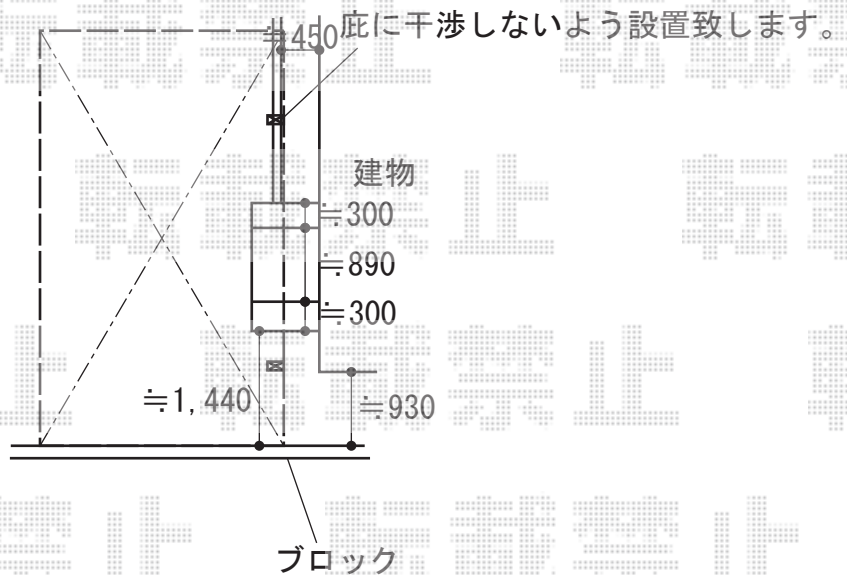

カーポート 施工概略図

トステム レガーナポートシグマIII 雨樋あり 積雪~20cm対応
幅= 3,025mm
奥行= 4,980mm
色： シャイングレー
屋根材： ガリレポリカ（クリアマット・すりガラス調）
柱仕様： ロング柱23仕様（有効高 約2,300mm）

2015-2-262622

担当者

赤松