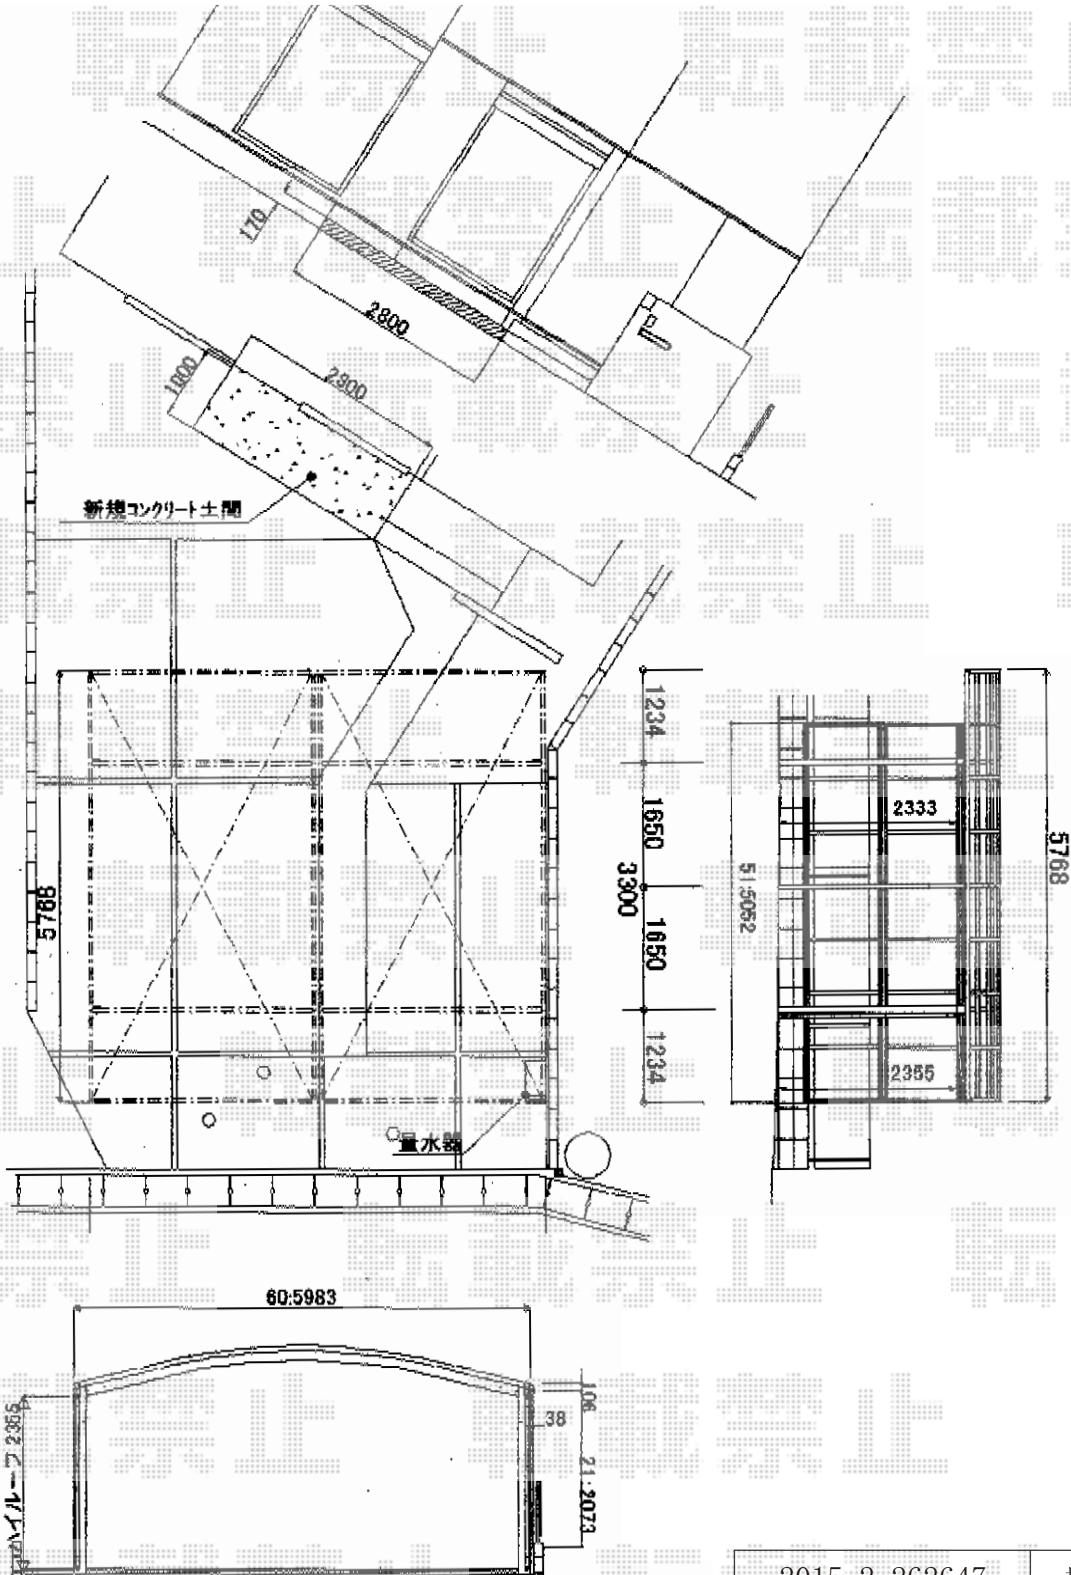

カーポート 施工概略図

YKK AP レイナツインポートグラン 積雪~20cm対応
 幅= 5,983mm
 奥行= 5,768mm
 色: ホワイト
 屋根材: 熱線遮断ポリカーボネート(クリアマット)
 柱仕様: ハイルーフ柱仕様(有効高 約2,350mm)

YKK AP [外観右側]レイナツインポートグラン
 奥行サイズ: 長さ51用
 高さ: 2,073mm
 色: ホワイト
 パネル材: 熱線遮断ポリカーボネート(クリアマット)
 柱仕様: ハイルーフ柱用(間柱: 1本)

2015-2-262647

担当者

塚田