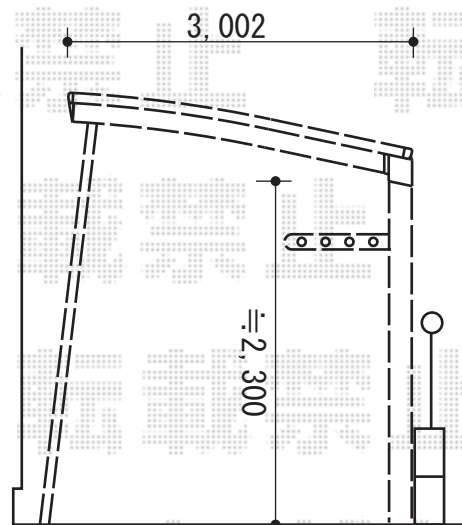

カーポート 施工概略図

YKK AP レイナキャップポートグラン 積雪~20cm対応
幅= 3,002mm
奥行= 5,768mm
色： プラチナステン
屋根材： 熱線遮断ポリカーボネート(クリアマット)
柱仕様： ハイルフ柱仕様 (有効高 約2,350mm)

YKK AP レイナキャップポートグラン用
水平式物干し (カーポート柱用) 2本入り 標準
数量： 1セット
色： プラチナステン

YKK AP レイナキャップポートグラン用 着脱式サポート
標準・ハイルフ兼用 (2本入り)
数量： 1セット
色： プラチナステン

取付位置は当日打ち合わせ致します

2015-2-262681

担当者

酒井