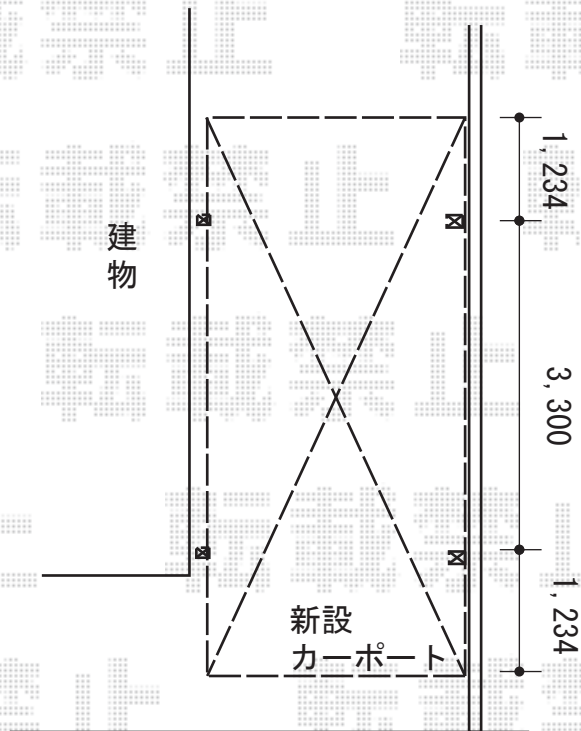

カーポート 施工概略図

YKK AP レイナキャップポートグラン 積雪~20cm対応
幅= 3,002mm
奥行= 5,768mm
色： プラチナステン
屋根材： 熱線遮断ポリカーボネート(クリアマット)
柱仕様： ハイルフ柱仕様 (有効高 約2,350mm)

YKK AP レイナキャップポートグラン用
水平式物干し (カーポート柱用) 2本入り 標準
数量： 1セット
色： プラチナステン

YKK AP レイナキャップポートグラン用 着脱式サポート
標準・ハイルフ兼用 (2本入り)
数量： 1セット
色： プラチナステン

取付位置は当日打ち合わせ致します

2015-2-262681

担当者

酒井