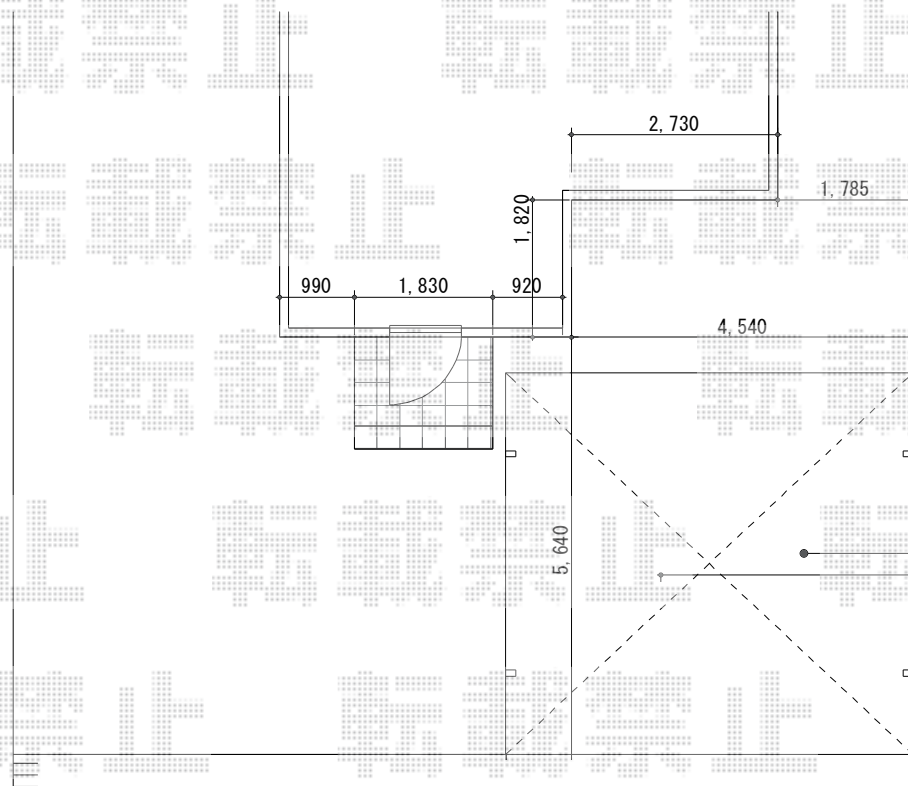

カーポート 施工概略図

YKK AP レイナツインポートグラン積雪~20cm対応
 幅=5,392mm
 奥行=5,052mm
 色：ホワイト
 屋根材：熱線遮断ポリカーボネート(クリアマット)
 柱仕様：ハイルーフ柱仕様(有効高 約2,350mm)

レイナツインポートグラン 51-54H (ホワイト)
 熱線遮断ポリカ (クリアマット)