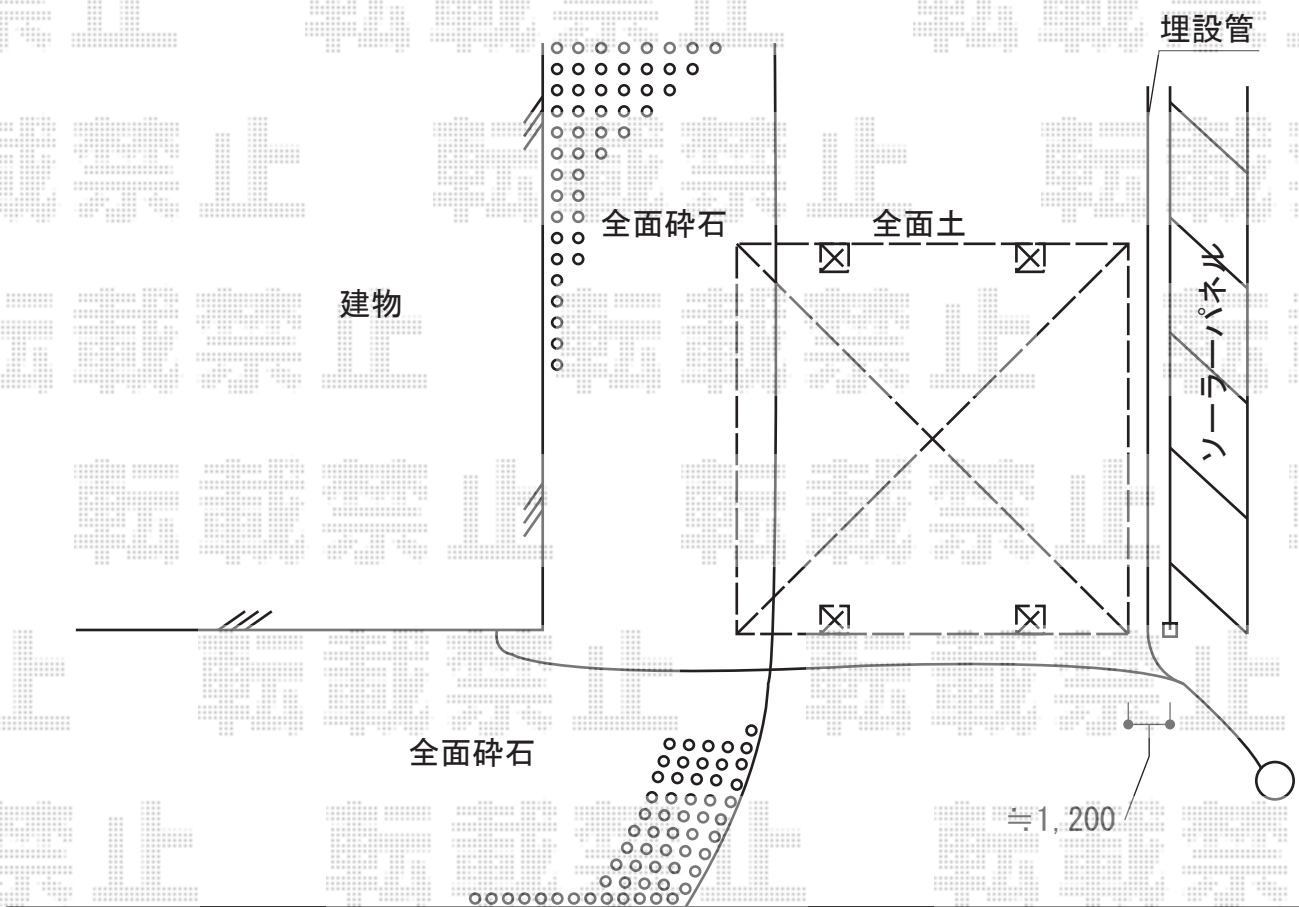

カーポート 施工概略図

トステム カーブポートシグマIII ワイド 積雪～20cm対応
幅= 5,140mm
奥行= 4,980mm
色： オータムブラウン
屋根材： ポリカーボネート（ブラウン）
柱仕様： 標準柱仕様（有効高 約1,800mm）

2015-2-262755

担当者

赤松

エクスショップ

現場状況や作図制限により概略図の内容と多少の違いが生じることがございます。
施工時は、現場優先とさせて頂きたく思いますので、お立会い頂き、最終のご指示のほど、何卒、宜しくお願い致します。
全ての著作権はエクスショップに帰属します。当社とのお取引目的以外の使用・複製・転載は如何なる場合も禁止しております。