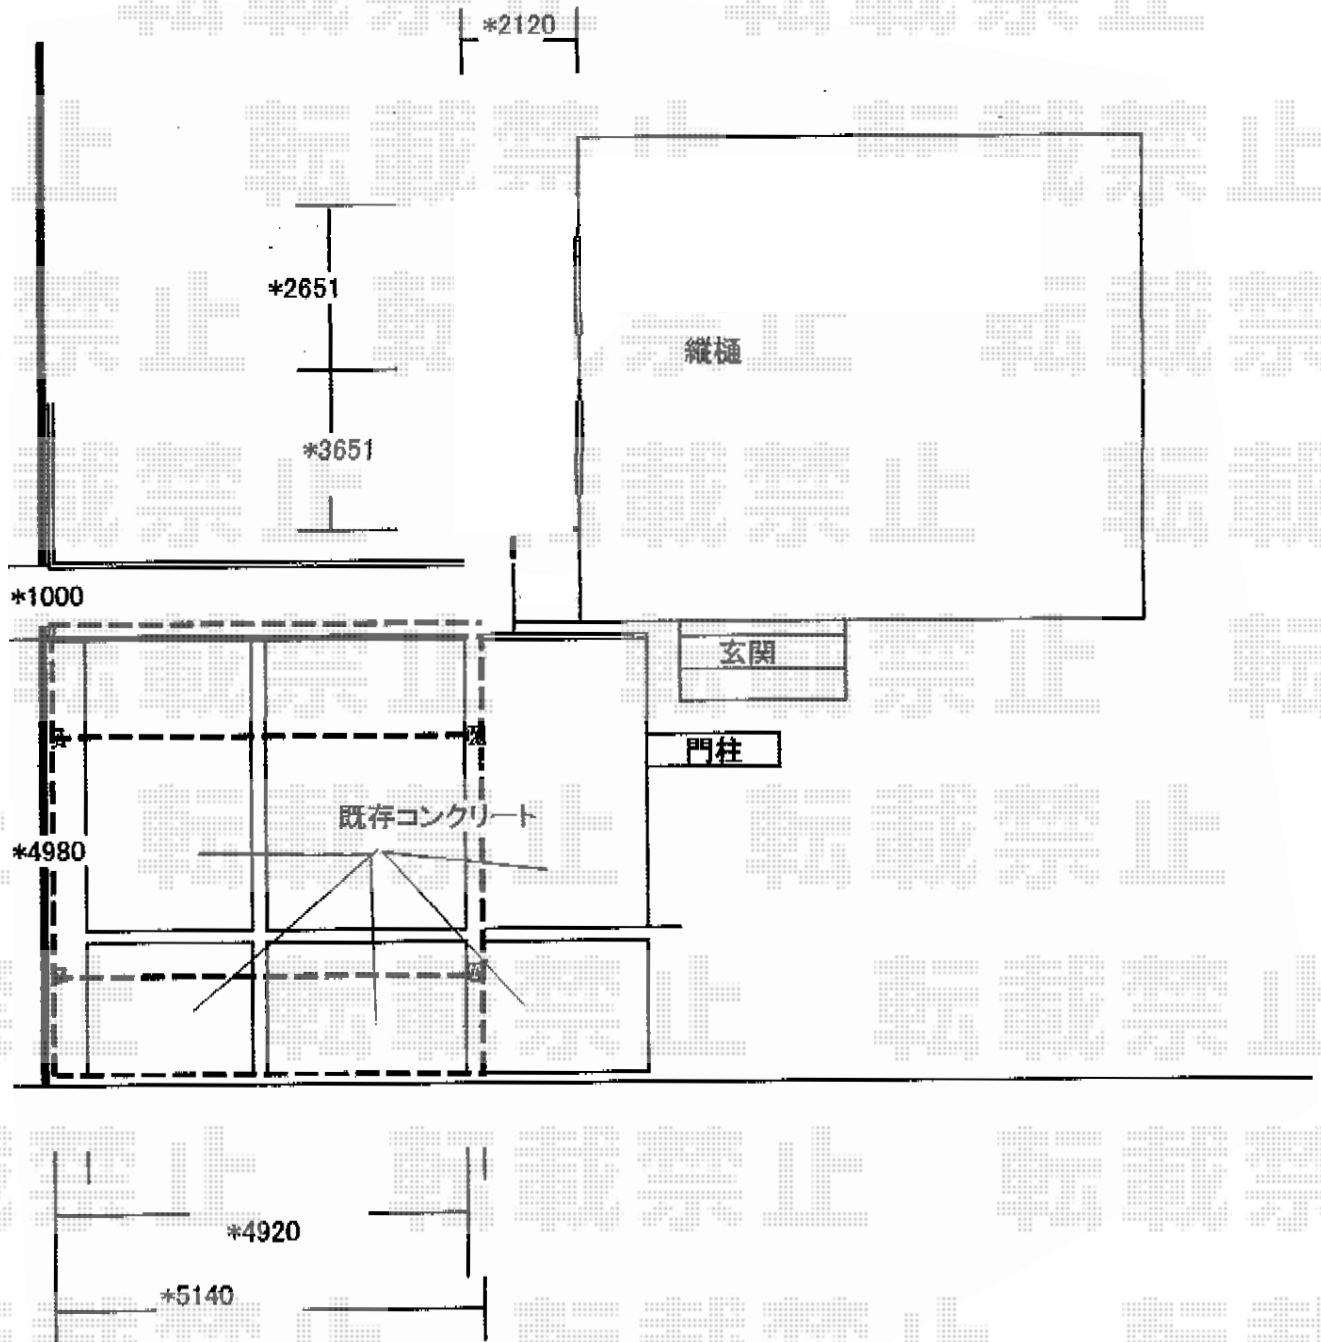

カーポート 施工概略図

トステム カーポートシグマIII ワイド 積雪～20cm対応
 幅= 5,140mm
 奥行= 4,980mm
 色： シャイングレー
 屋根材： ポリカーボネート（ブルースモーク）
 柱仕様： ロング柱23仕様（有効高 約2,300mm）

2015-2-262759	担当者	塚田
---------------	-----	----