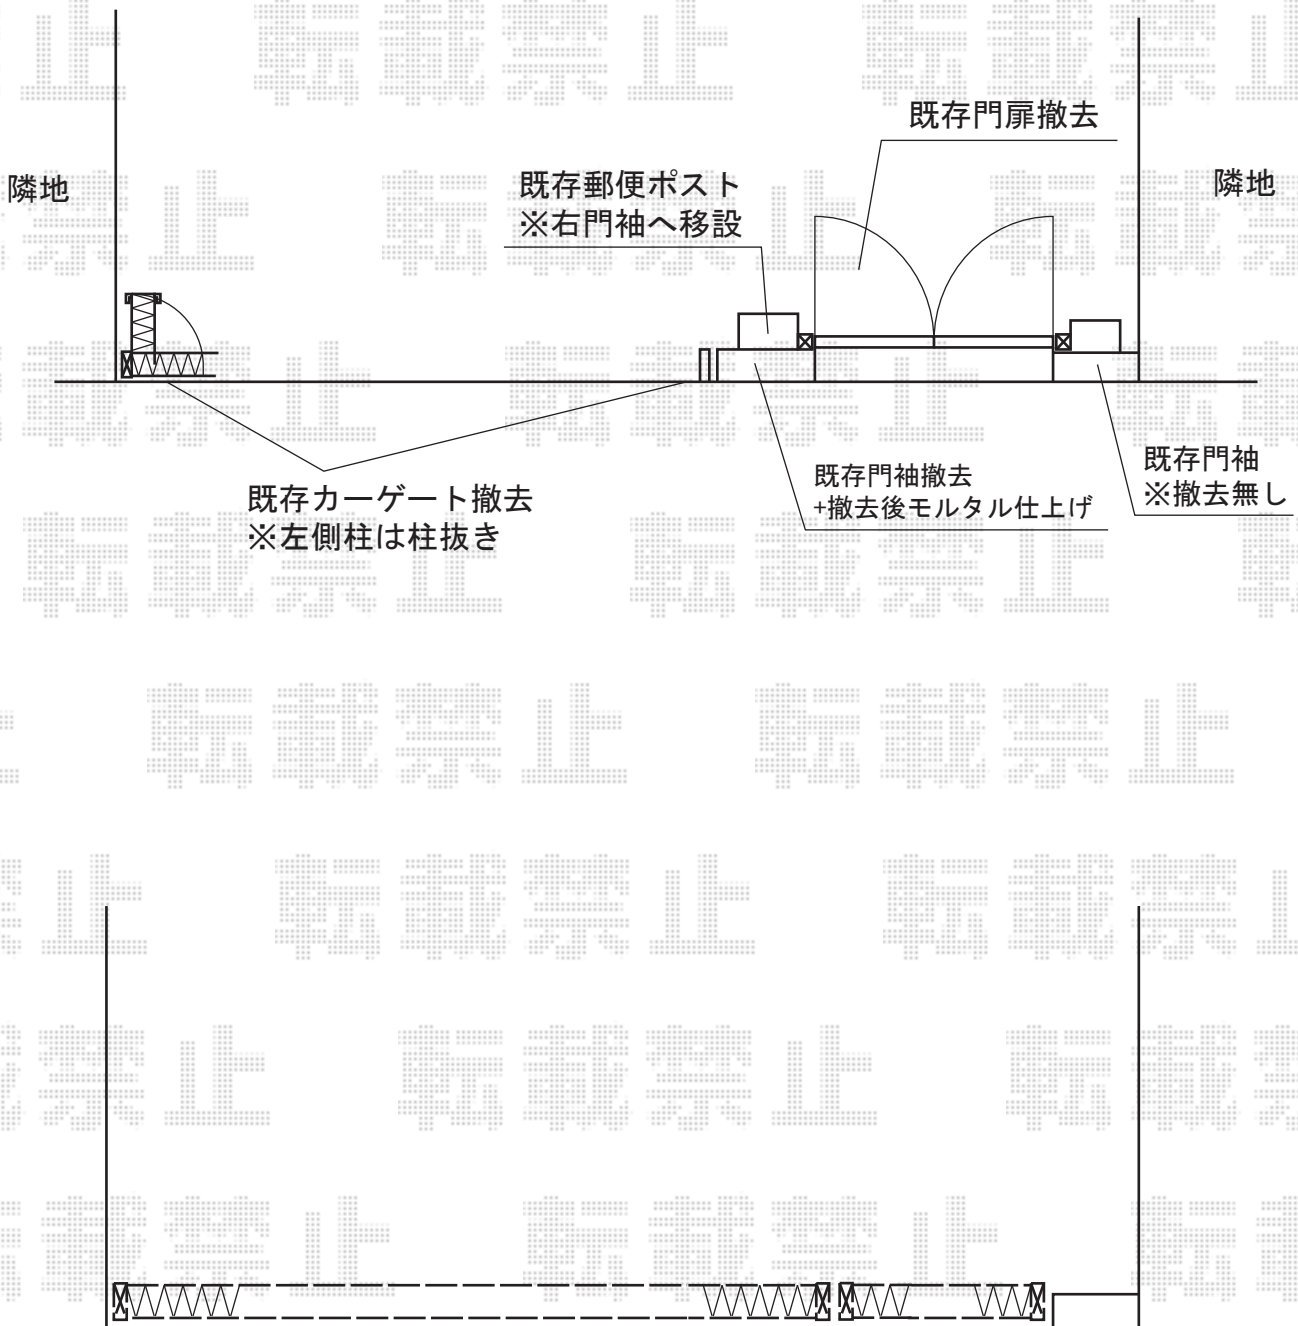

カーゲート工事 施工概略図

Value Select トリップゲート RB型 ノンレール 両開き親子 62W0 (13S+49M)
開口幅= 6,094mm
全幅= 6,194mm
たたみ幅= 188+532.5mm
高さ= 1,200mm
色: ダークブロンズ
キャスター数: 4箇所
落棒数: 3本

2015-2-262764

担当者

松本