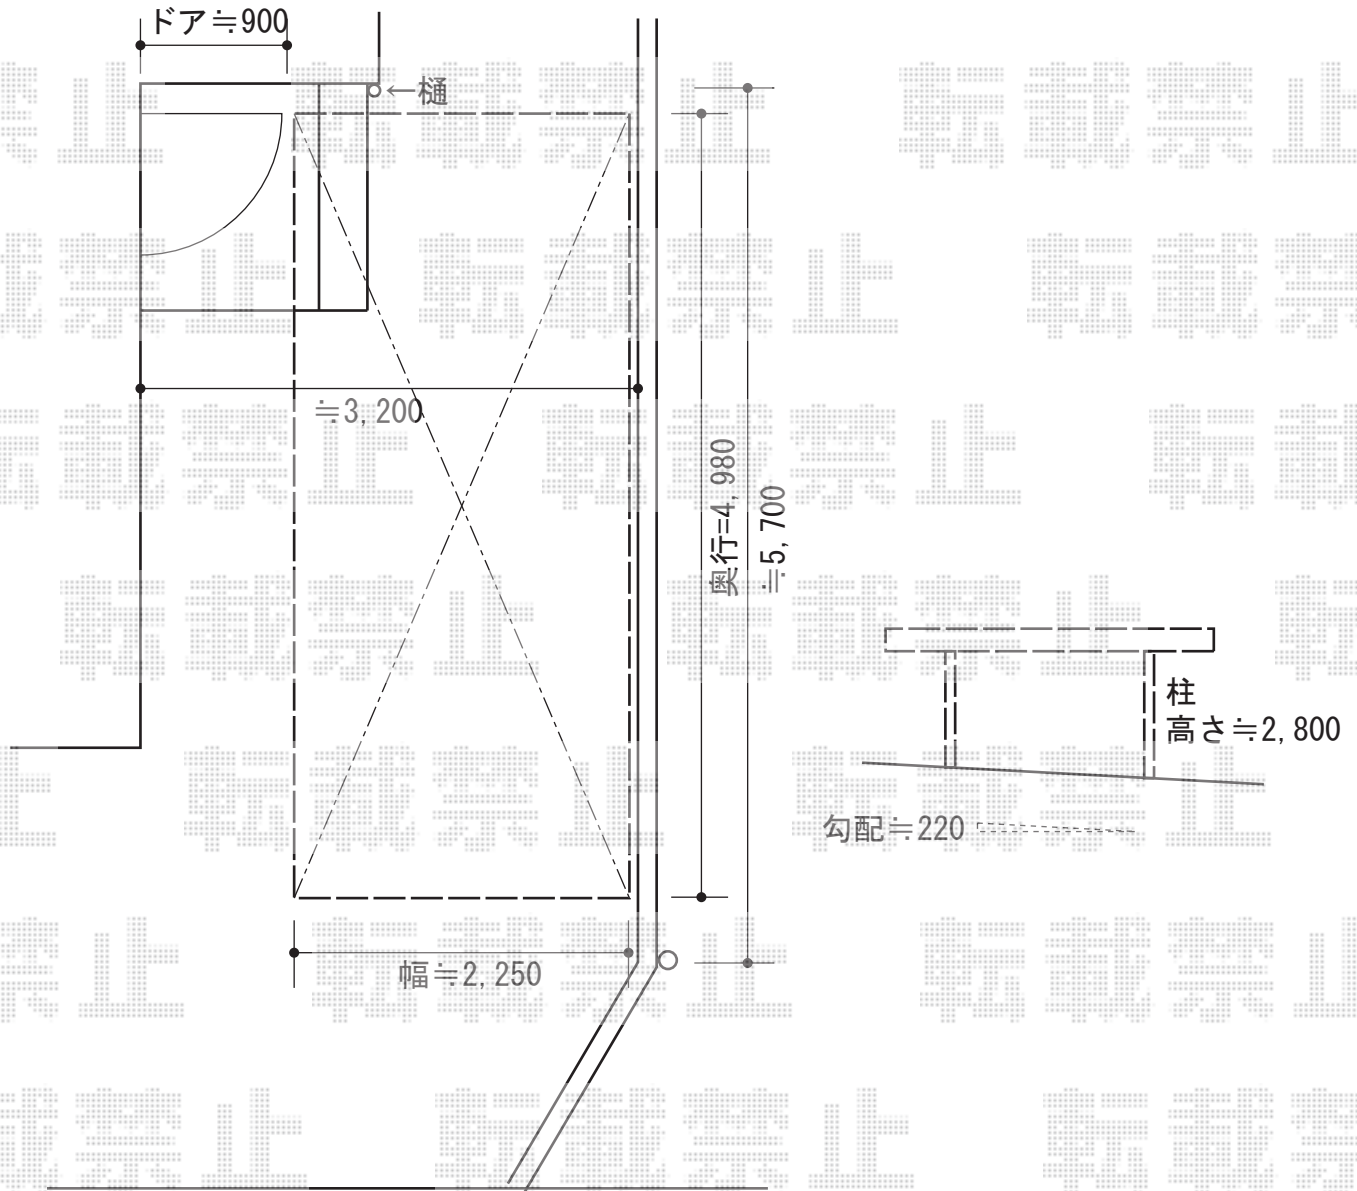

# カーポート工事 施工概略図

トステム テールポートシグマIII 積雪～20cm対応  
幅= 2,400mm  
奥行= 4,980mm  
色： シャイングレー  
屋根材： ガリレポリカ（クリアマット・すりガラス調）  
柱仕様： ロング柱28仕様（有効高 約2,800mm）

2015-2-262779

担当者

赤松