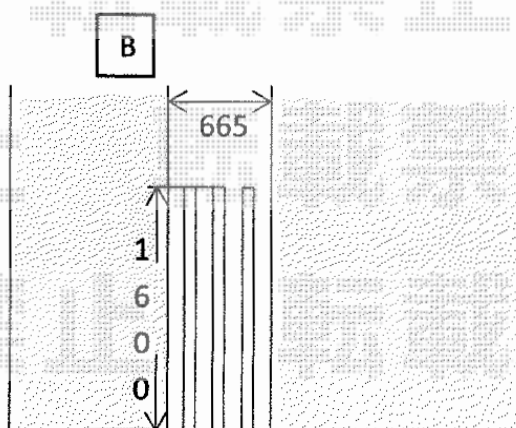

伸縮門扉・角材 施工概略図

Value Select トリップゲート RB型 ノンレール 片開き 18S
 開口幅= 1,879mm 全幅= 1,779mm たたみ幅= 241mm
 高さ= 1,200mm 色: ホワイト
 キャスター数: 1箇所 落棒数: 1本
 吊元柱: 外観左

TOEX 汎用形材

角柱(アルミ): 75×75×1.6mm/L=4,900×1
 角材用キャップ(樹脂): 75角用/2個入×2
 アンクルピース(アルミ): 50×50×60/10個入×1
 色: アイボリーホワイト