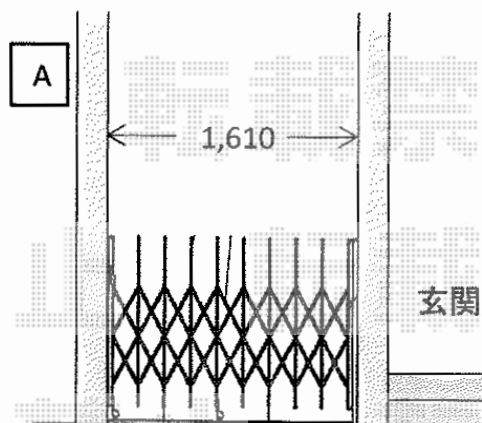

伸縮門扉・角材 施工概略図

Value Select トリップゲート RB型 ノンレール 片開き 18S
 開口幅= 1,879mm 全幅= 1,779mm たたみ幅= 241mm
 高さ= 1,200mm 色: ホワイト
 キャスター数: 1箇所 落棒数: 1本
 吊元柱: 外観左

TOEX 汎用形材

角柱(アルミ): 75×75×1.6mm/L=4,900×1
 角材用キャップ(樹脂): 75角用/2個入×2
 アンクルピース(アルミ): 50×50×60/10個入×1
 色: アイボリーホワイト