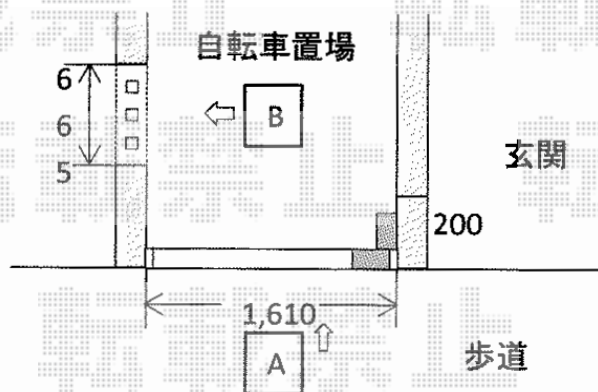

伸縮門扉・角材 施工概略図

Value Select トリップゲート RB型 ノンレール 片開き 18S
 開口幅= 1,879mm 全幅= 1,779mm たたみ幅= 241mm
 高さ= 1,200mm 色: ホワイト
 キャスター数: 1箇所 落棒数: 1本
 吊元柱: 外観左

TOEX 汎用形材

角柱(アルミ): 75×75×1.6mm/L=4,900×1
 角材用キャップ(樹脂): 75角用/2個入×2
 アンクルピース(アルミ): 50×50×60/10個入×1
 色: アイボリーホワイト