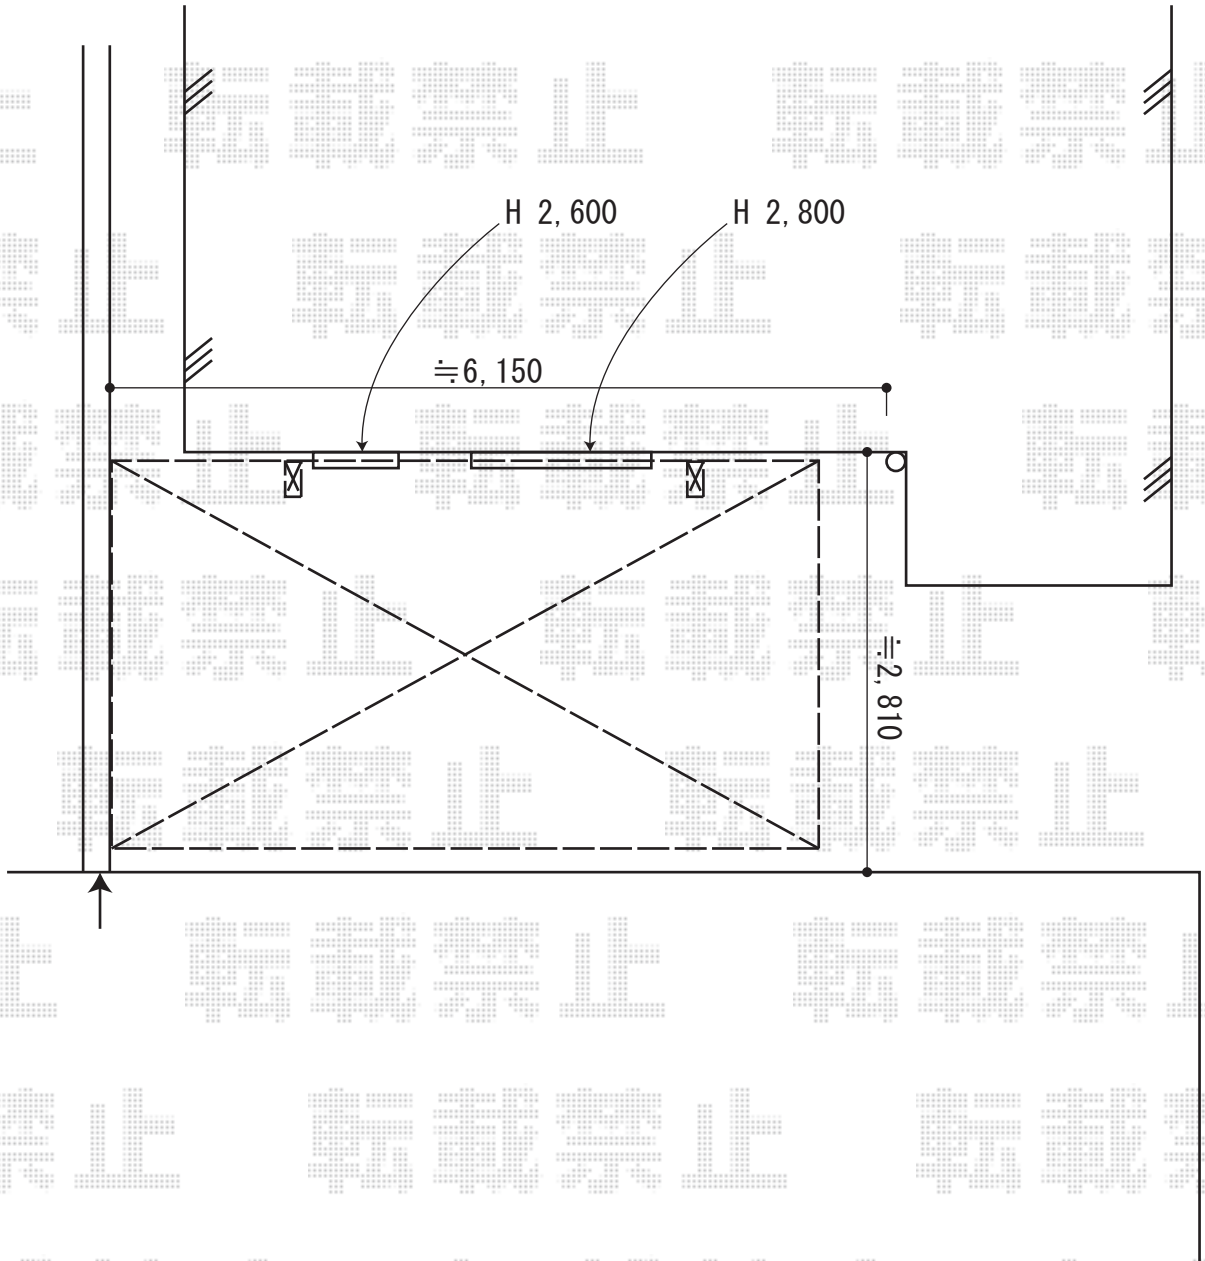

カーポート工事 施工概略図

トステム レガーナポートシグマIII 積雪~20cm対応
幅= 2,702mm
奥行= 5,686mm
色 : オータムブラウン
屋根材 : 【仮】ガリレポリカ (クリアマット・すりガラス調)
柱仕様 : ロング柱23仕様 (有効高 約2,300mm)
雨樋 : なし

トステム レガーナポートシグマIII 収納式物干し 標準タイプ 2本入×1セット
色 : オータムブラウン