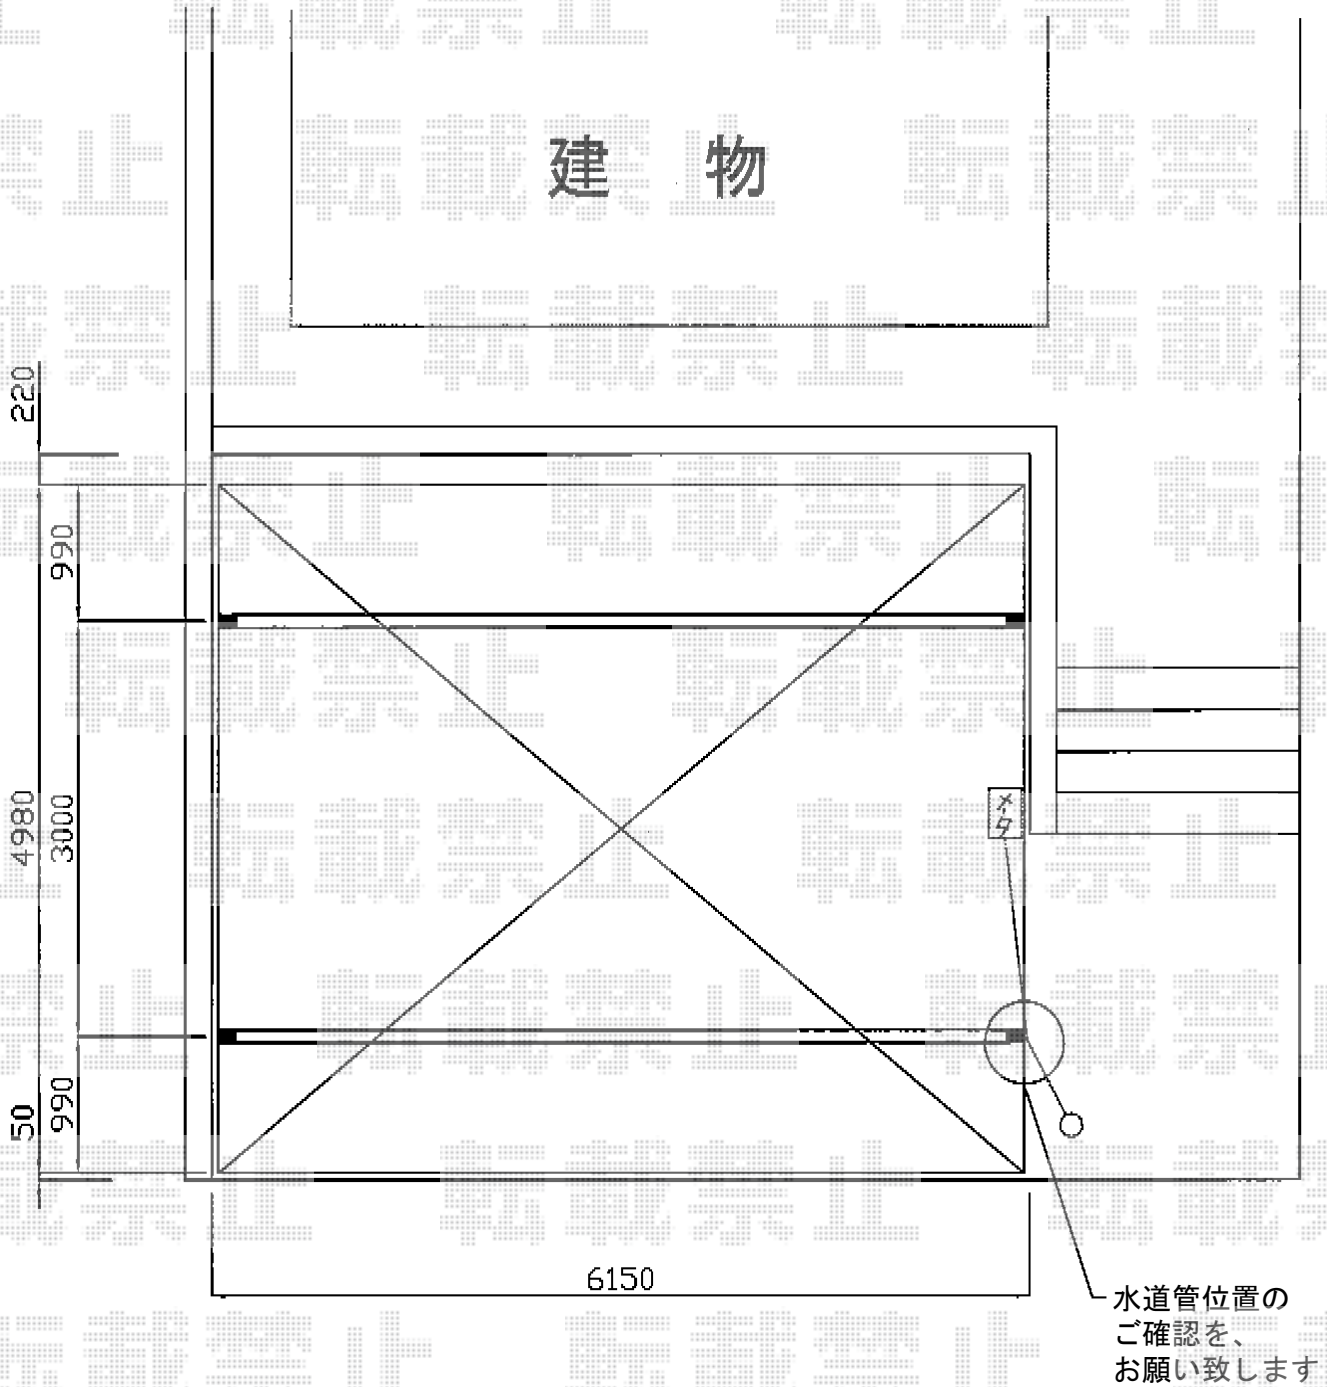

# カーポート 施工概略図

トステム カーブポートシグマIII ワイド 積雪~20cm対応  
幅= 6,060mm  
奥行= 4,980mm  
色： シャイングレー  
屋根材： ポリカーボネート（ブルースモーク）  
柱仕様： ロング柱23仕様（有効高 約2,300mm）

2015-2-262814

担当者

酒井