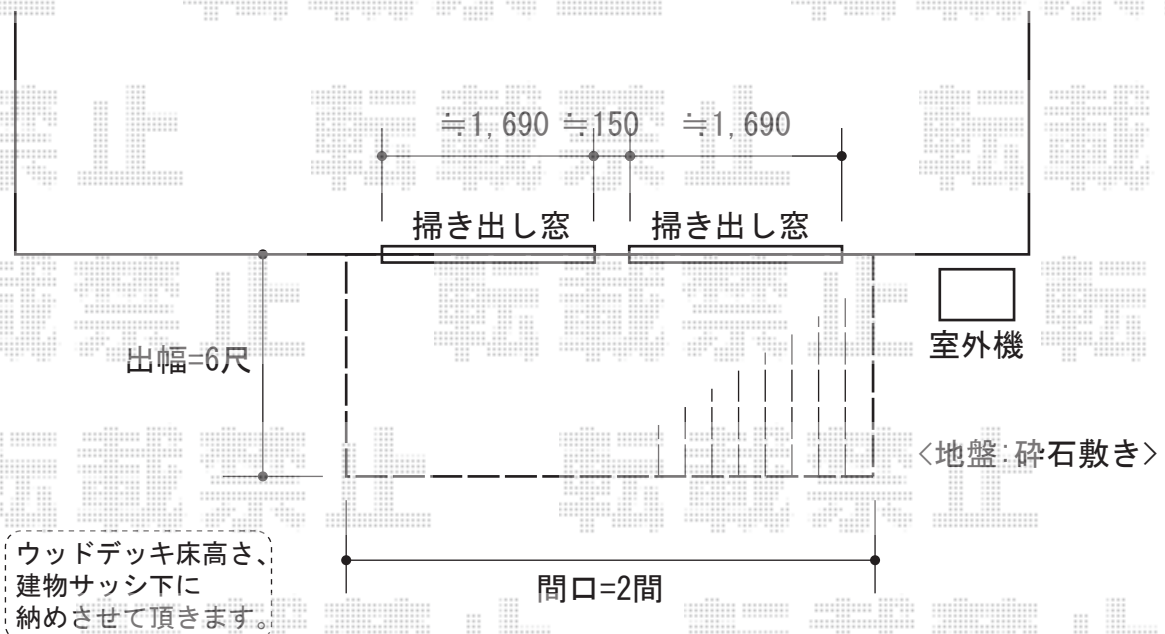

# ウッドデッキ 施工概略図

YKK AP リウッドデッキ 200  
間口= 2.0間 (3,651mm)  
出幅= 6尺 (1,820mm)  
色： ホワイトブラウン  
床板： 縦貼り  
幕板： 標準幕板  
束柱： Sタイプ(550mm) (色：【未定】)

2015-2-262852	担当者	西村
---------------	-----	----