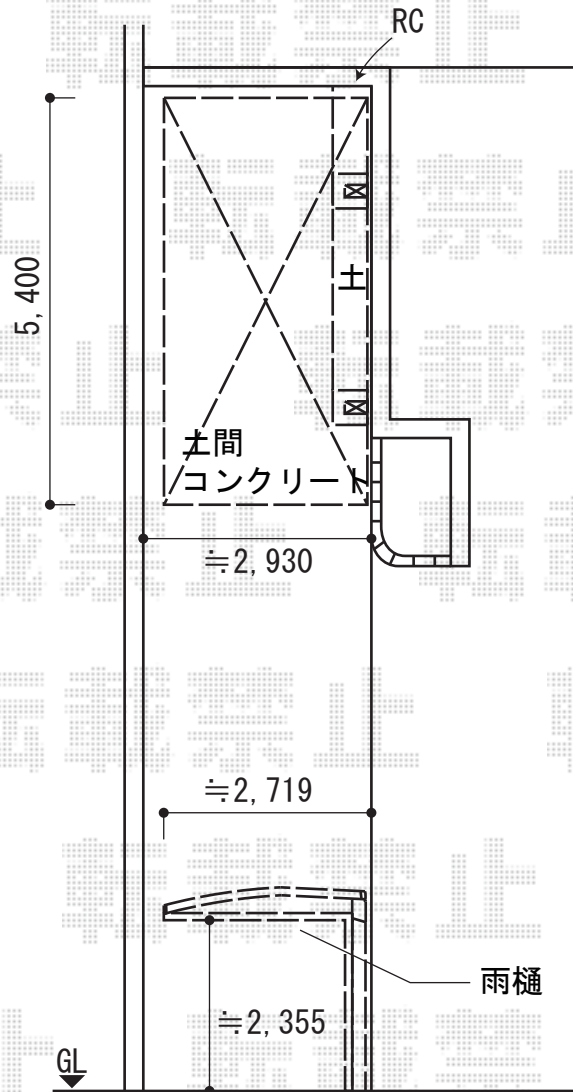

カーポート 施工概略図

YKK AP レイナポートREグラン 前下がり 積雪~20cm対応
幅= 2,719mm
奥行= 5,400mm
色： ホワイト
屋根材： 熱線遮断ポリカーボネート(クリアマット)
柱仕様： ハイルフ柱仕様 (有効高 約2,300mm)

2015-2-262928

担当者

酒井

エクスショップ

現場状況や作図制限により概略図の内容と多少の違いが生じることがございます。
施工時は、現場優先とさせて頂きたく思いますので、お立会い頂き、最終のご指示のほど、何卒、宜しくお願い致します。
全ての著作権はエクスショップに帰属します。当社とのお取引目的以外の使用・複製・転載は如何なる場合も禁止しております。