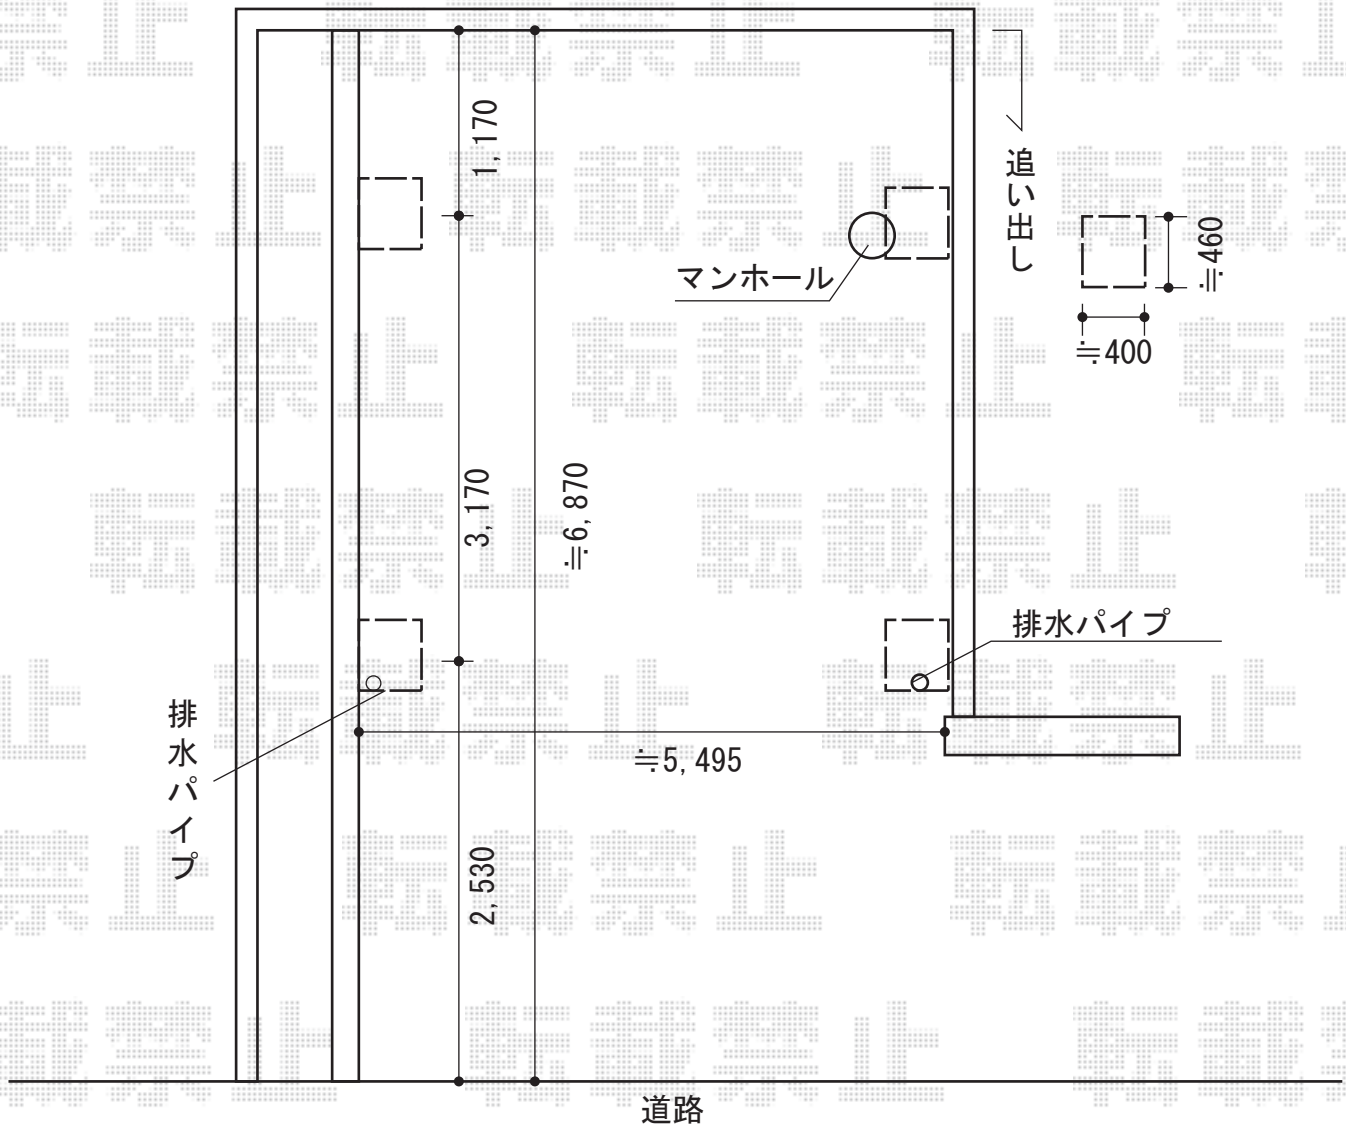

カーポート 施工概略図

YKK AP レイナツインポートグラン 積雪~20cm対応
幅= 5,392mm
奥行= 5,768mm
色: ブラウン
屋根材: ポリカーボネート (アースブルー)
柱仕様: 標準柱仕様 (有効高 約2,000mm)

2015-2-262961

担当者

伊野