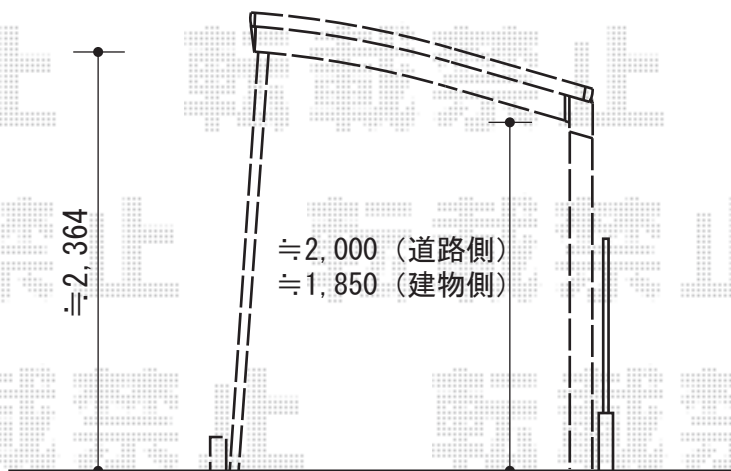

カーポート工事 施工概略図

YKK AP レイナポートグラン 積雪~20cm対応
 幅= 2,400mm
 奥行= 5,768mm
 色: プラチナステン
 屋根材: ポリカーボネート (トーマイマット)
 柱仕様: 標準柱仕様 (有効高 約2,000mm)

YKK AP レイナポートグラン 着脱式サポート 標準・ハイルーフ兼用 2本入り×1セット
 色: プラチナステン

2015-2-262999

担当者

酒井