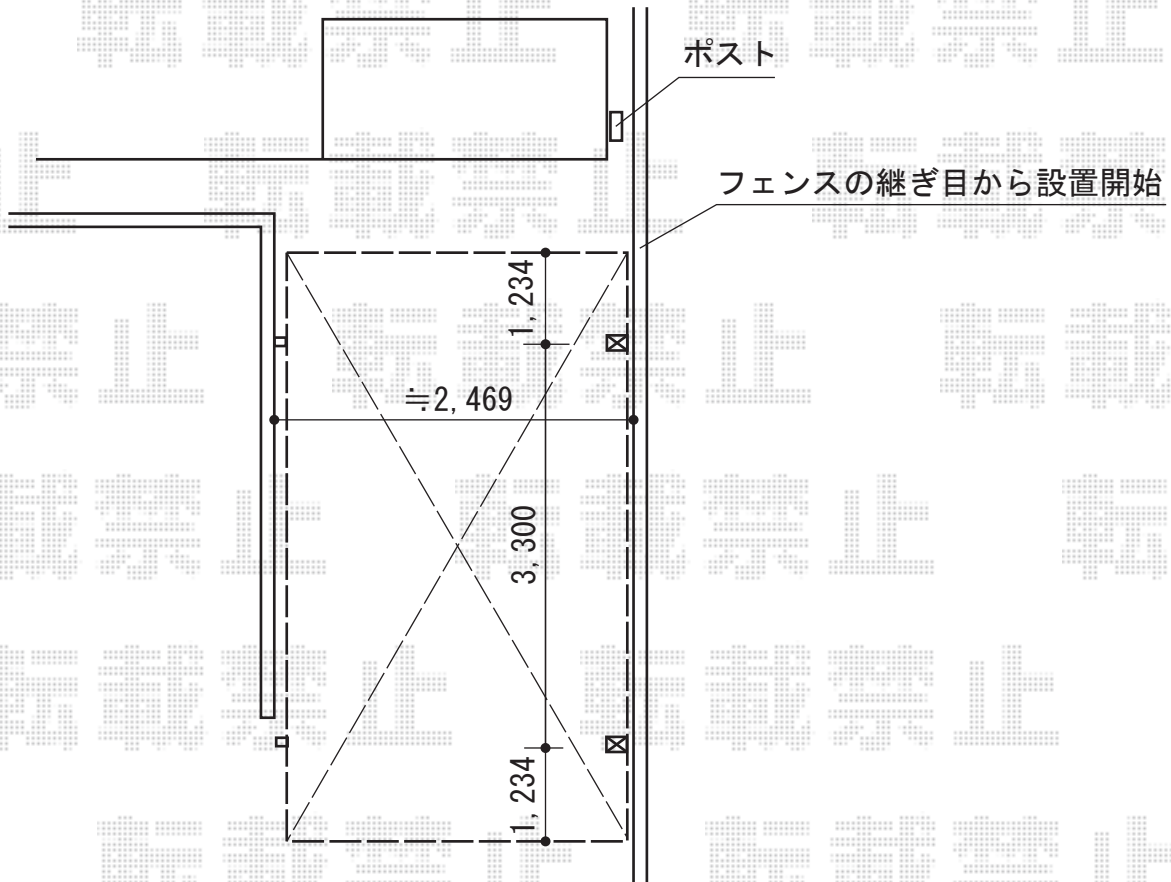

カーポート工事 施工概略図

YKK AP レイナポートグラン 積雪~20cm対応
 幅= 2,400mm
 奥行= 5,768mm
 色: プラチナステン
 屋根材: ポリカーボネート (トーマイマット)
 柱仕様: 標準柱仕様 (有効高 約2,000mm)

YKK AP レイナポートグラン 着脱式サポート 標準・ハイルーフ兼用 2本入り×1セット
 色: プラチナステン

2015-2-262999

担当者

酒井