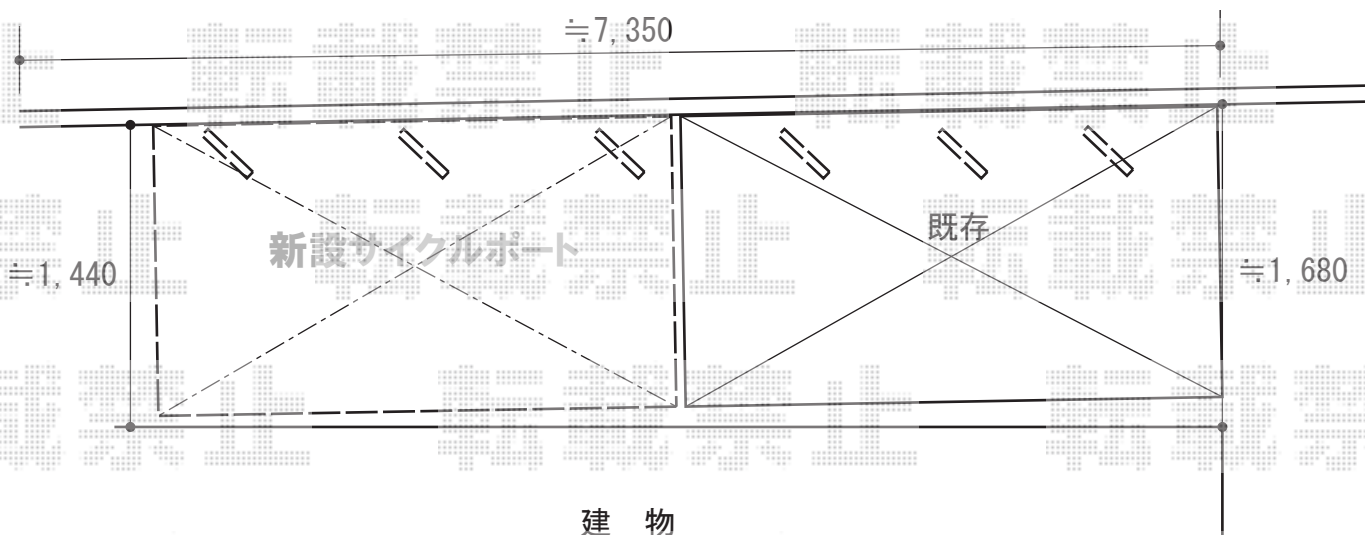

カーゲート・サイクルポート・サイクルラック 施工概略図

Value Select トリップゲート RB型 ノンレール 片開き 32S
 開口幅= 3,189mm
 全幅= 3,289mm
 たたみ幅= 373.5mm
 高さ= 1,200mm
 色： ダークブロンズ
 キャスター数： 2箇所
 落棒数： 2本

トステム 【ご提案】 レークポートシグマIII ミニ 積雪~20cm対応
 幅= 1,800mm
 奥行= 2,862mm
 色： シャイングレー
 屋根材： ガリレポリカ（クリアマット・すりガラス調）
 柱仕様： ロング柱23仕様（有効高 約2,300mm）

四国化成 サイクルラック S4型
 ラックL本体（低）： 【CLRKS4-L】×6セット

2015-2-263076

担当者

松本