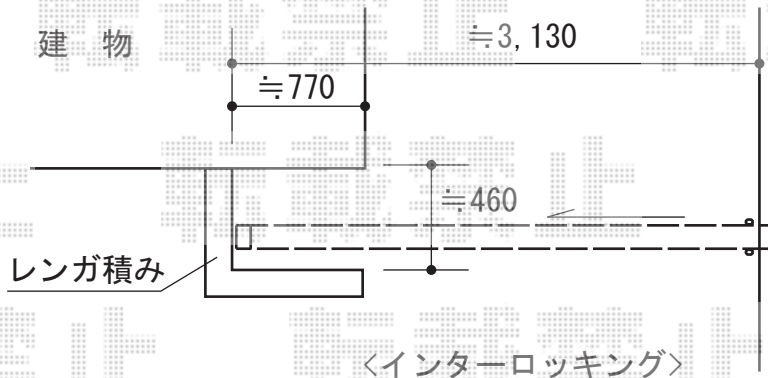

カーゲート・サイクルポート・サイクルラック 施工概略図

Value Select トリップゲート RB型 ノンレール 片開き 32S
 開口幅= 3,189mm
 全幅= 3,289mm
 たたみ幅= 373.5mm
 高さ= 1,200mm
 色： ダークブロンズ
 キャスター数： 2箇所
 落棒数： 2本

トステム 【ご提案】 レークポートシグマIII ミニ 積雪~20cm対応
 幅= 1,800mm
 奥行= 2,862mm
 色： シャイングレー
 屋根材： ガリレポリカ（クリアマット・すりガラス調）
 柱仕様： ロング柱23仕様（有効高 約2,300mm）

四国化成 サイクルラック S4型
 ラックL本体（低）： 【CLRKS4-L】×6セット

2015-2-263076

担当者

松本