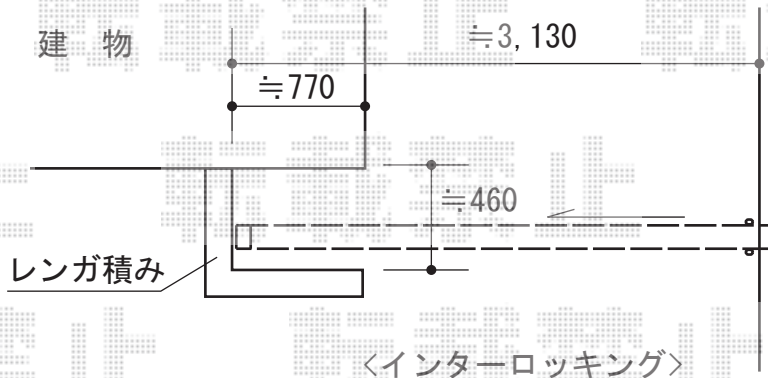

カーゲート・サイクルポート・サイクルラック 施工概略図

Value Select トリップゲート RB型 ノンレール 片開き 32S  
 開口幅= 3,189mm  
 全幅= 3,289mm  
 たたみ幅= 373.5mm  
 高さ= 1,200mm  
 色： ダークブロンズ  
 キャスター数： 2箇所  
 落棒数： 2本

トステム 【ご提案】 レークポートシグマIII ミニ 積雪~20cm対応  
 幅= 1,800mm  
 奥行= 2,862mm  
 色： シャイングレー  
 屋根材： ガリレポリカ（クリアマット・すりガラス調）  
 柱仕様： ロング柱23仕様（有効高 約2,300mm）

四国化成 サイクルラック S4型  
 ラックL本体（低）： 【CLRKS4-L】×6セット

2015-2-263076

担当者

松本