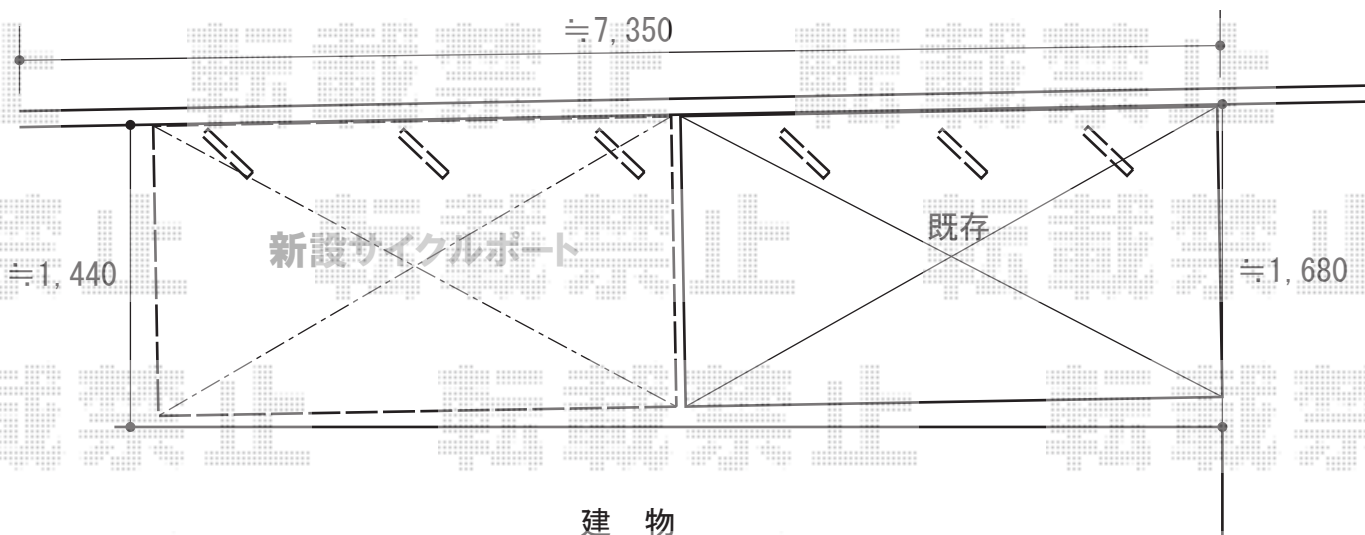

カーゲート・サイクルポート・サイクルラック 施工概略図

Value Select トリップゲート RB型 ノンレール 片開き 32S  
 開口幅= 3,189mm  
 全幅= 3,289mm  
 たたみ幅= 373.5mm  
 高さ= 1,200mm  
 色： ダークブロンズ  
 キャスター数： 2箇所  
 落棒数： 2本

トステム 【ご提案】 レークポートシグマIII ミニ 積雪~20cm対応  
 幅= 1,800mm  
 奥行= 2,862mm  
 色： シャイングレー  
 屋根材： ガリレポリカ（クリアマット・すりガラス調）  
 柱仕様： ロング柱23仕様（有効高 約2,300mm）

四国化成 サイクルラック S4型  
 ラックL本体（低）： 【CLRKS4-L】×6セット

2015-2-263076

担当者

松本