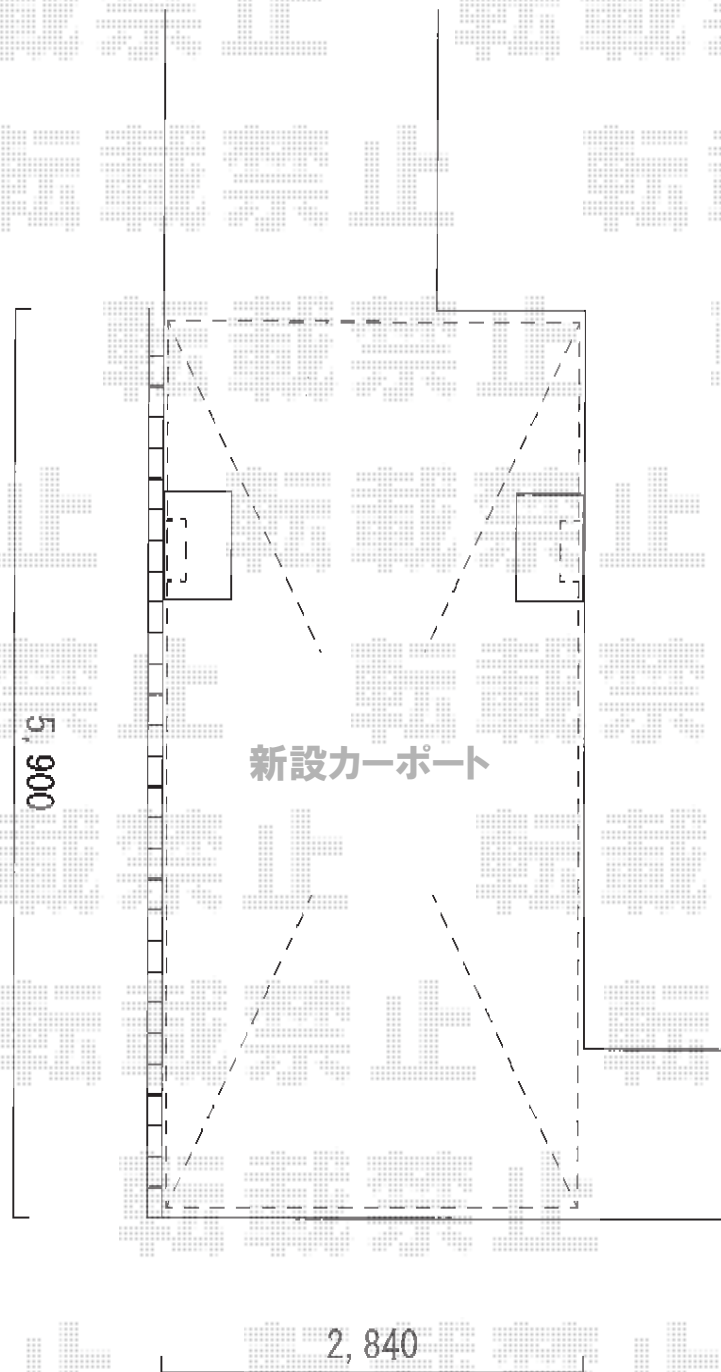

# カーポート 施工概略図

YKK AP エフルージュEX 後方支持タイプ 積雪～20cm対応  
幅= 2,718mm  
奥行= 5,768mm  
色： プラチナステン  
屋根材： 熱線遮断ポリカーボネート（アースブルーマット調）  
柱仕様： ハイルフ柱仕様（有効高 約2,300mm）

YKK AP エフルージュEX 用着脱式サポート2本入り×1セット  
色： プラチナステン

2015-2-263104