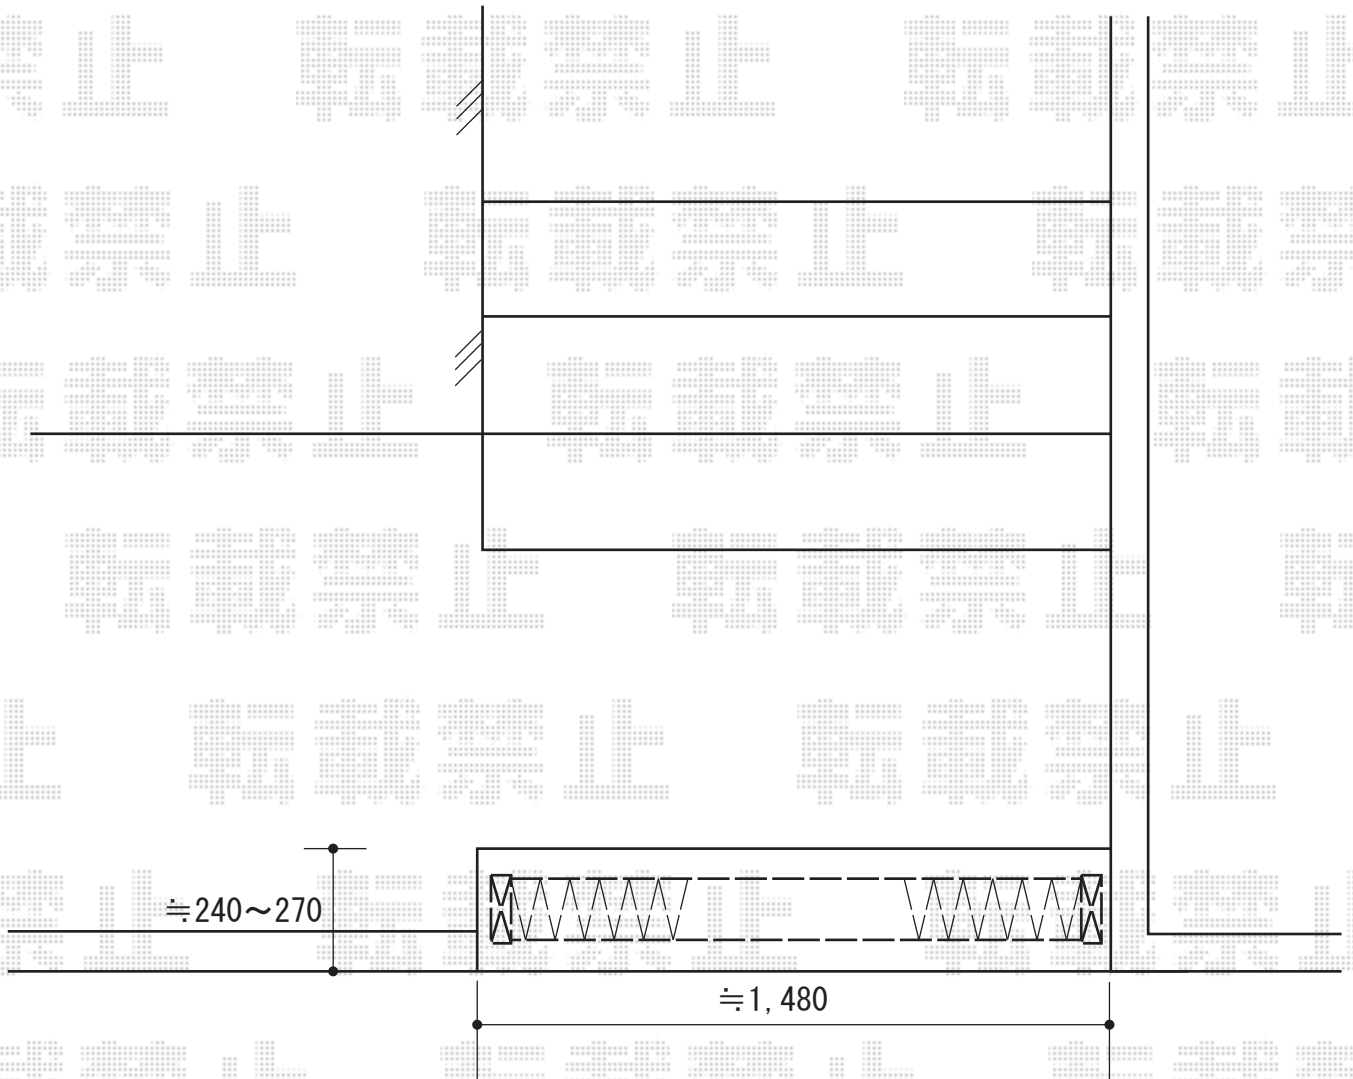

カーゲート工事 施工概略図

Value Select トリップゲート RA型 ノンレール 片開き 16S (錠無し)
開口幅= 1,498mm
全幅= 1,598mm
たたみ幅= 203mm
高さ= 1,182mm
色: ブラック
キャスター数: 1箇所
落棒数: 1本

2015-2-263173

担当者

松本