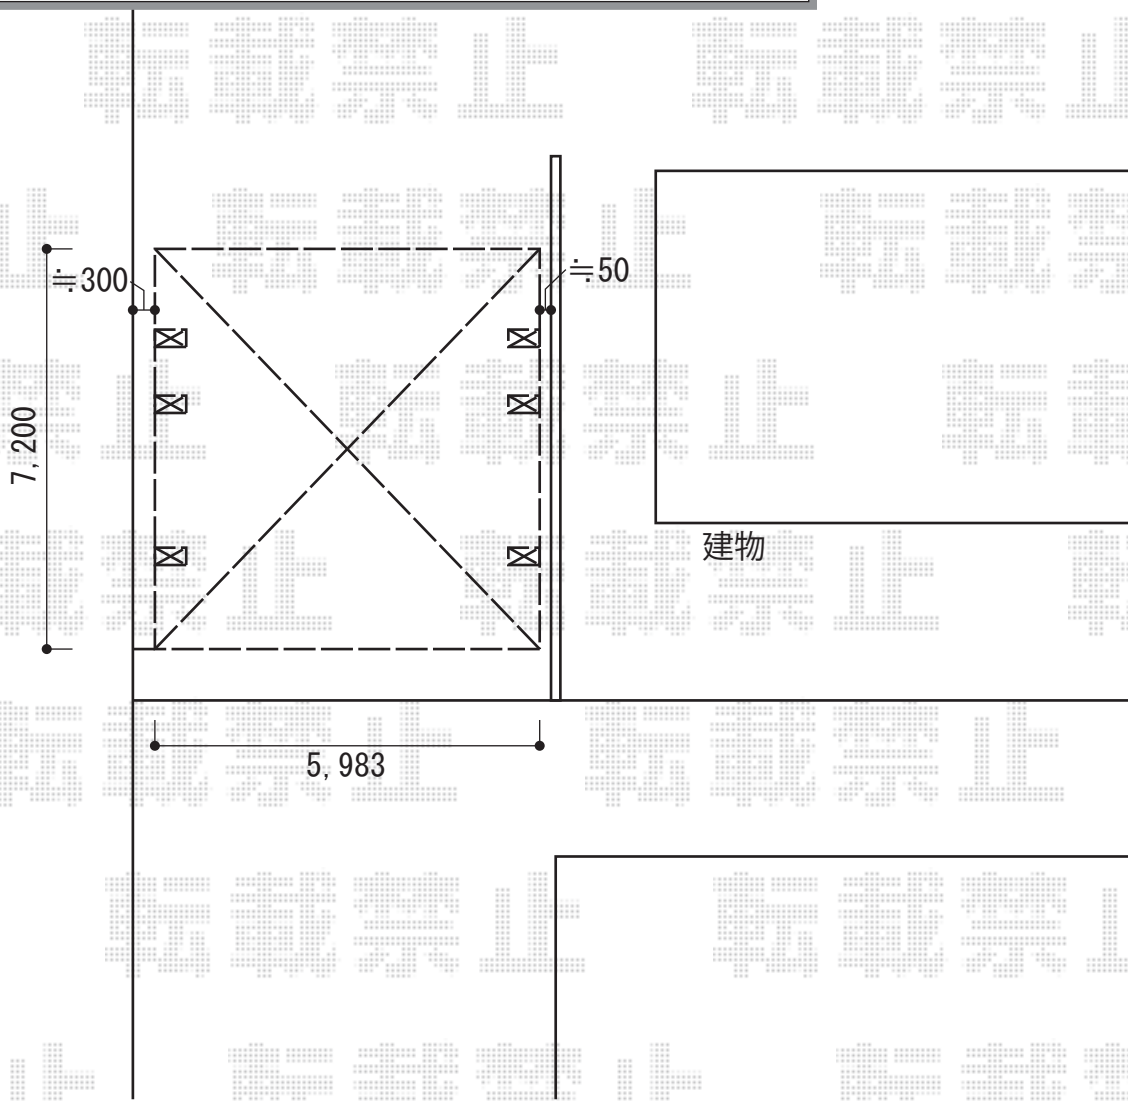

# カーポート工事 施工概略図

YKK AP レイナツインポートグラン 延長 積雪～20cm対応  
幅= 5,983mm  
奥行= 7,200mm  
色： ホワイト  
屋根材： 熱線遮断ポリカーボネート(クリアマット)  
柱仕様： ハイルフ柱仕様(有効高 約2,350mm)

YKK AP 外部コンセント 標準用 100V用×2

YKK AP レイナツインポートグラン 屋根ふき材補強部品 (2セット)  
色： カームブラック\*1色のみ