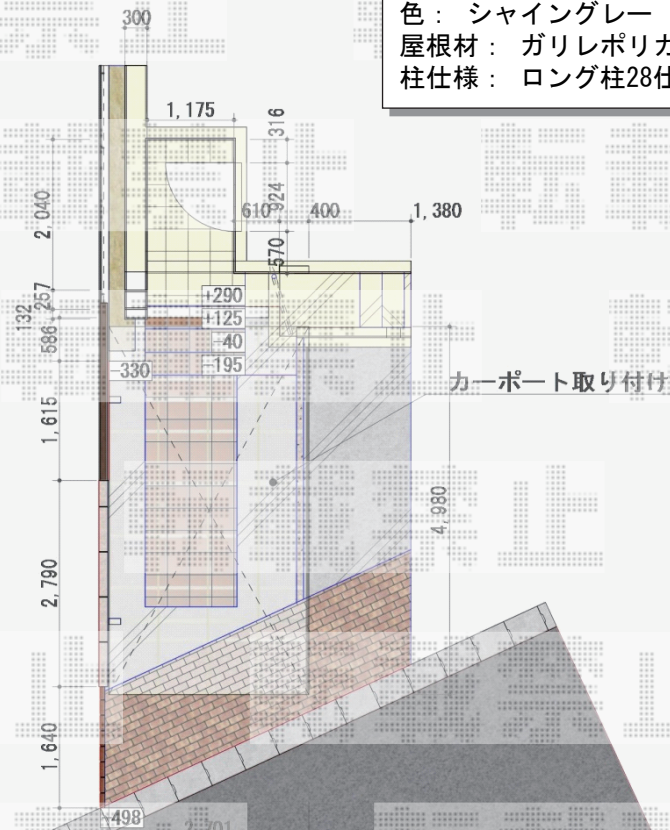

カーポート 施工概略図

トステム カーブポートシグマIII 積雪~20cm対応
 幅= 2,701mm
 奥行= 4,980mm
 色: シャイングレー
 屋根材: ガリレポリカ(クリアマット・すりガラス調)
 柱仕様: ロング柱28仕様(有効高 約2,800mm)

カーポート取り付け