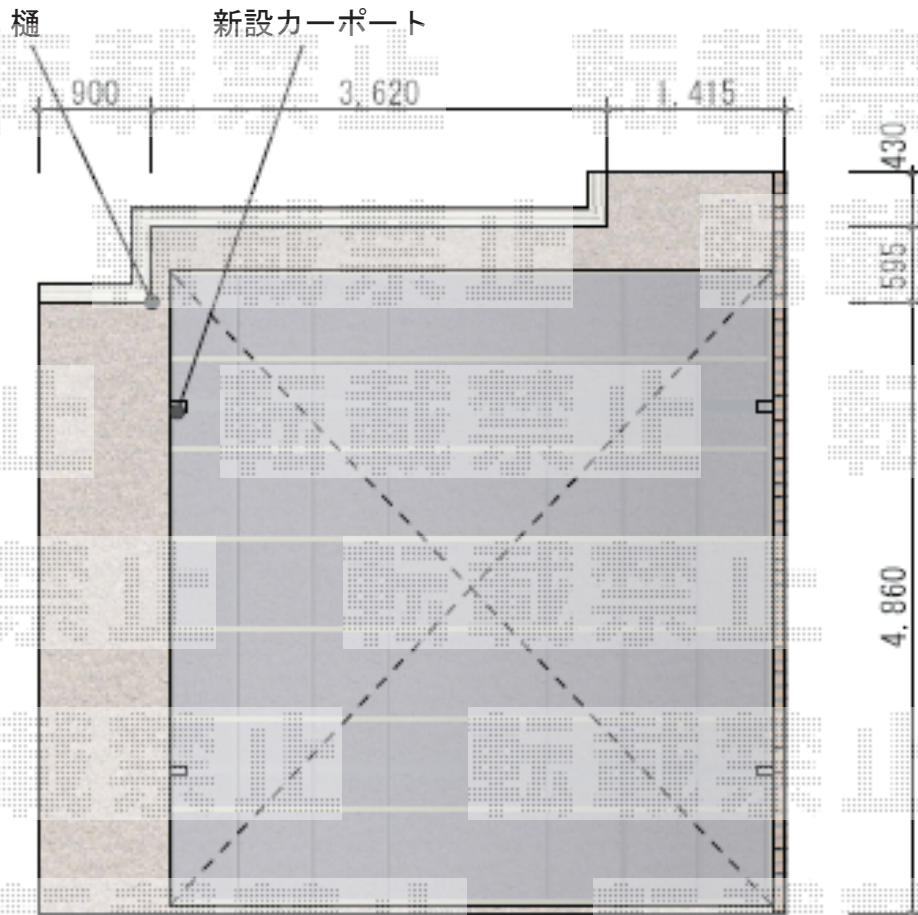

カーポート工事 施工概略図

YKK AP レイナツインポートグラン 積雪～20cm対応
幅= 4,801mm
奥行= 5,052mm
色： プラチナステン
屋根材： 熱線遮断ポリカーボネート(クリアマット)
柱仕様： ハイルフ柱仕様 (有効高 約2,350mm)

2015-2-263329

担当者

酒井