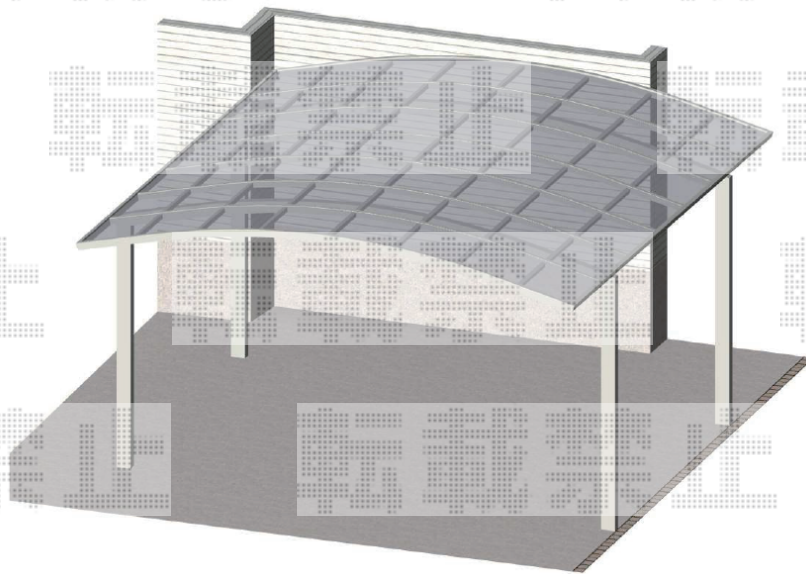

カーポート工事 施工概略図

YKK AP レイナツインポートグラン 積雪～20cm対応
幅= 4,801mm
奥行= 5,052mm
色： プラチナステン
屋根材： 熱線遮断ポリカーボネート(クリアマット)
柱仕様： ハイルフ柱仕様 (有効高 約2,350mm)

2015-2-263329

担当者

酒井