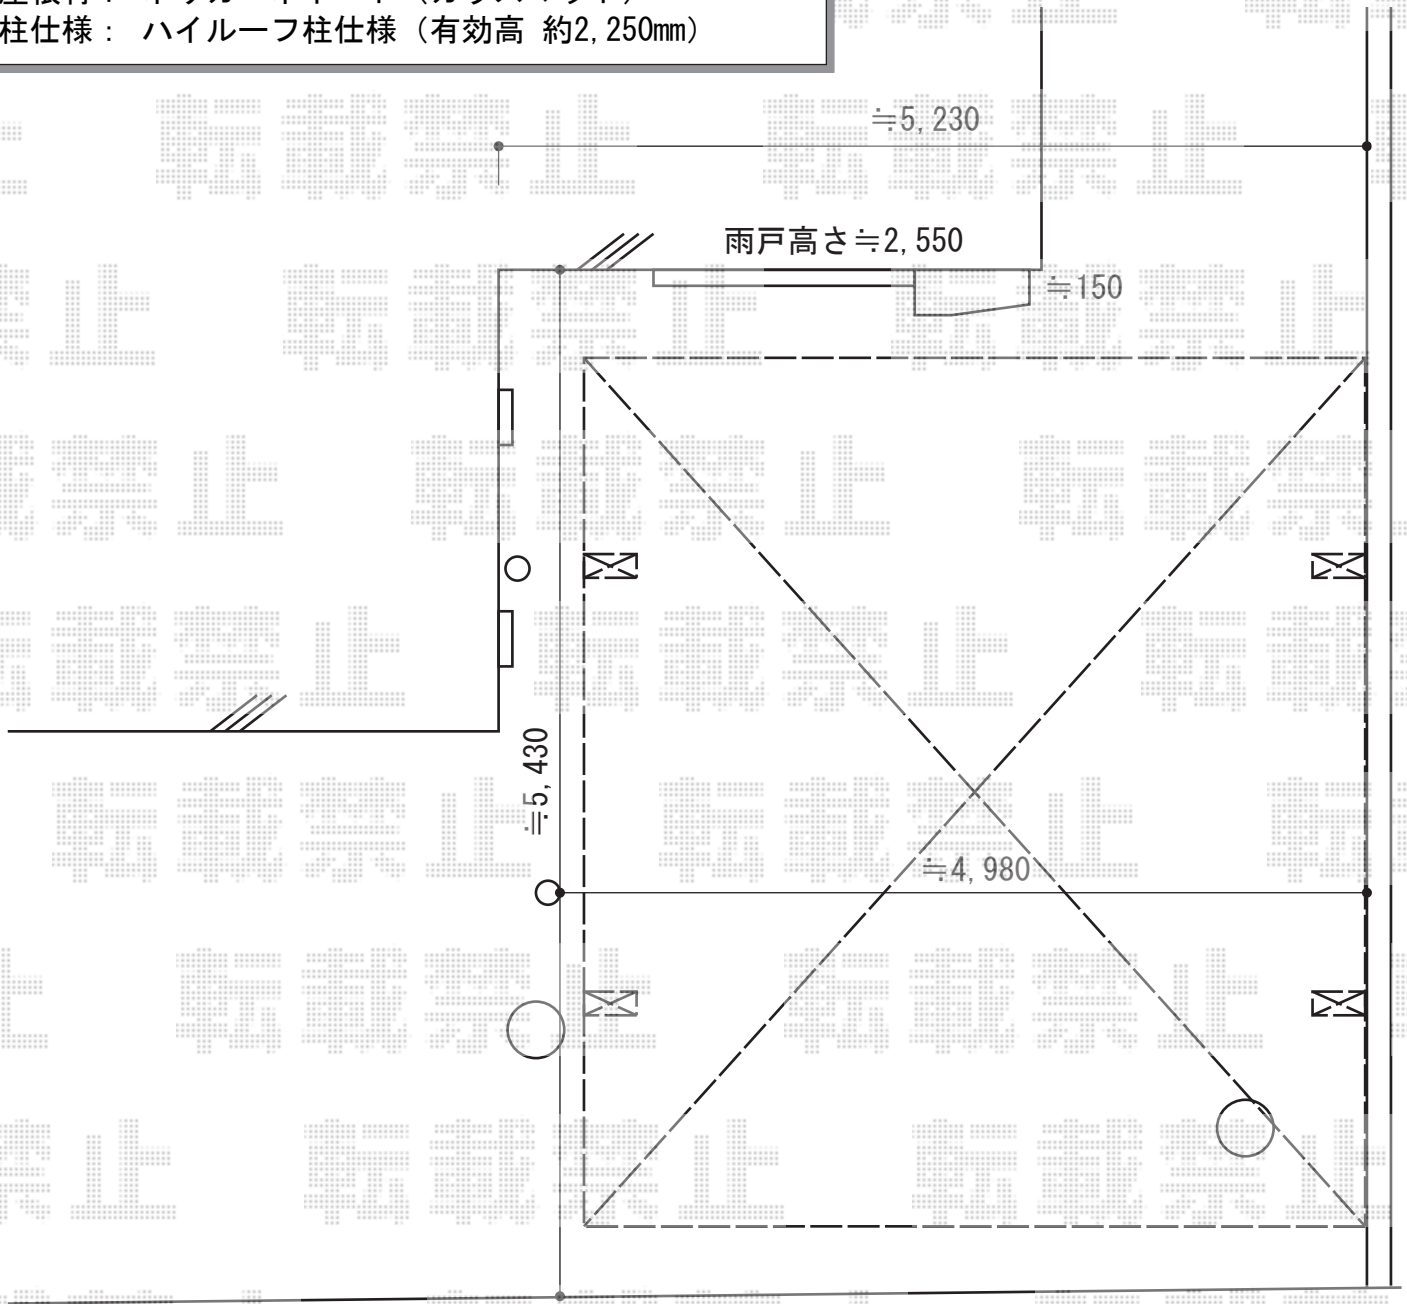

カーポート 施工概略図

Value Select プレシオスポート ワイド 積雪~20cm対応
幅= 4,801mm
奥行= 5,052mm
色： ノープルステン
屋根材： ポリカーボネート（ガラスマット）
柱仕様： ハイルフ柱仕様（有効高 約2,250mm）

2015-2-263392

担当者

邑智