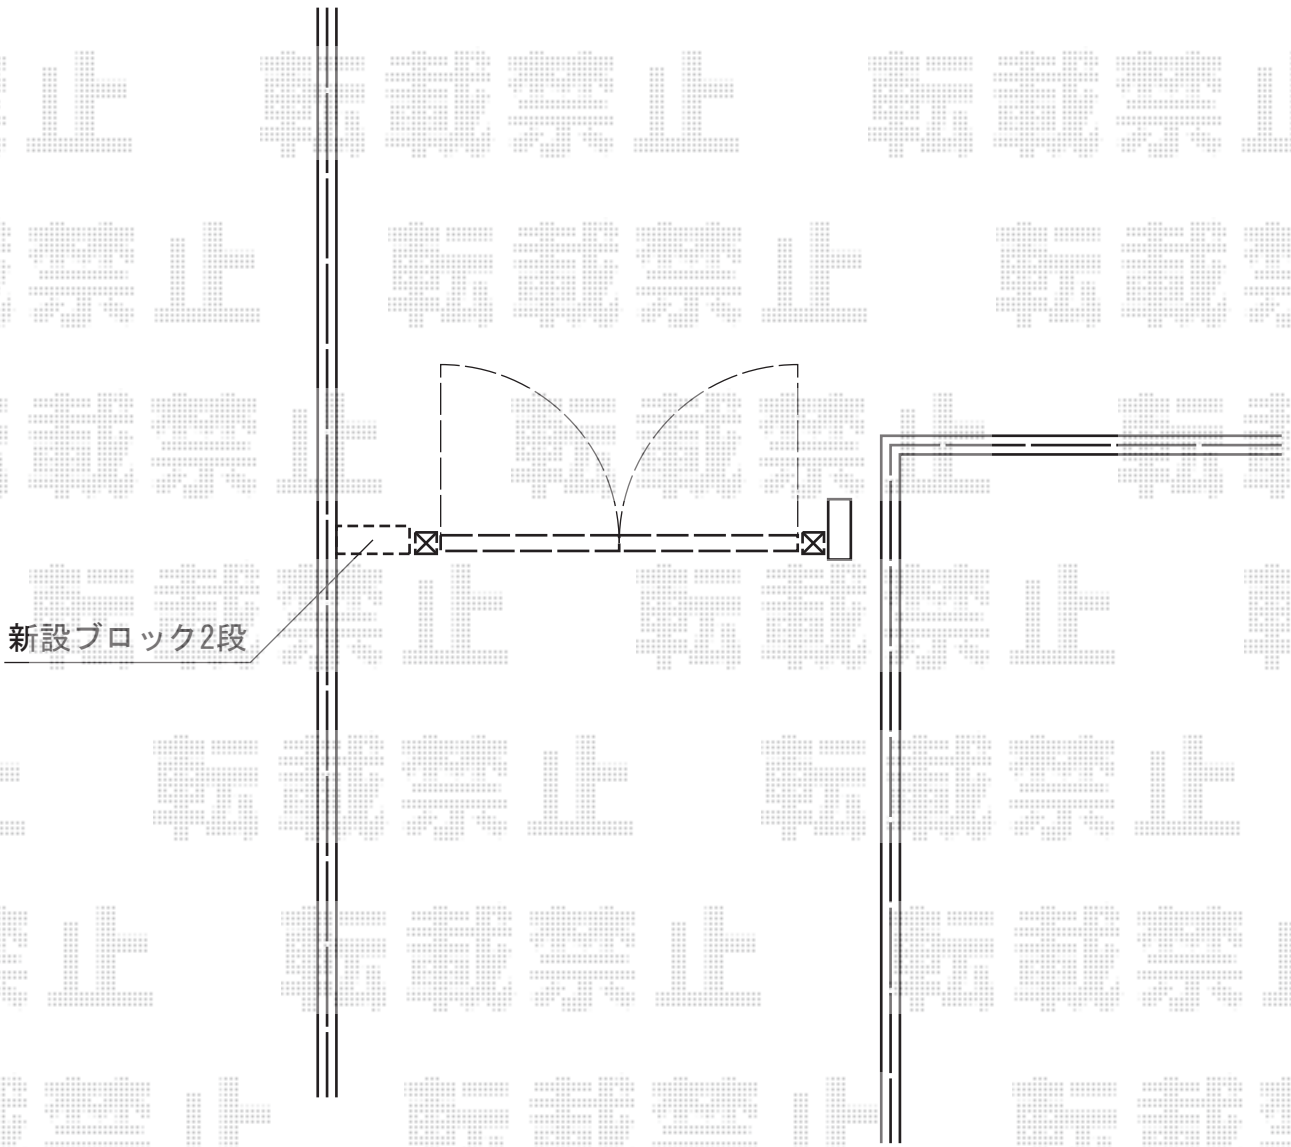

エクステリア 施工概略図

TOEX ライシス門扉 1型 細横棧 両開き 柱使用
扉1枚 (W×H) = (1,000・1,000mm×1,400mm)
色：シャイングレー
錠：シリンダーRD錠
開き：内開き

TOEX ハイグリッドフェンスUF8型 フリーポールタイプ
本体1枚 (W×H) = (2,000×800mm) × 1枚
スチール柱：T-8×1本
コーナー継手：1セット
小口キャップ：1セット
色：シャイングレー