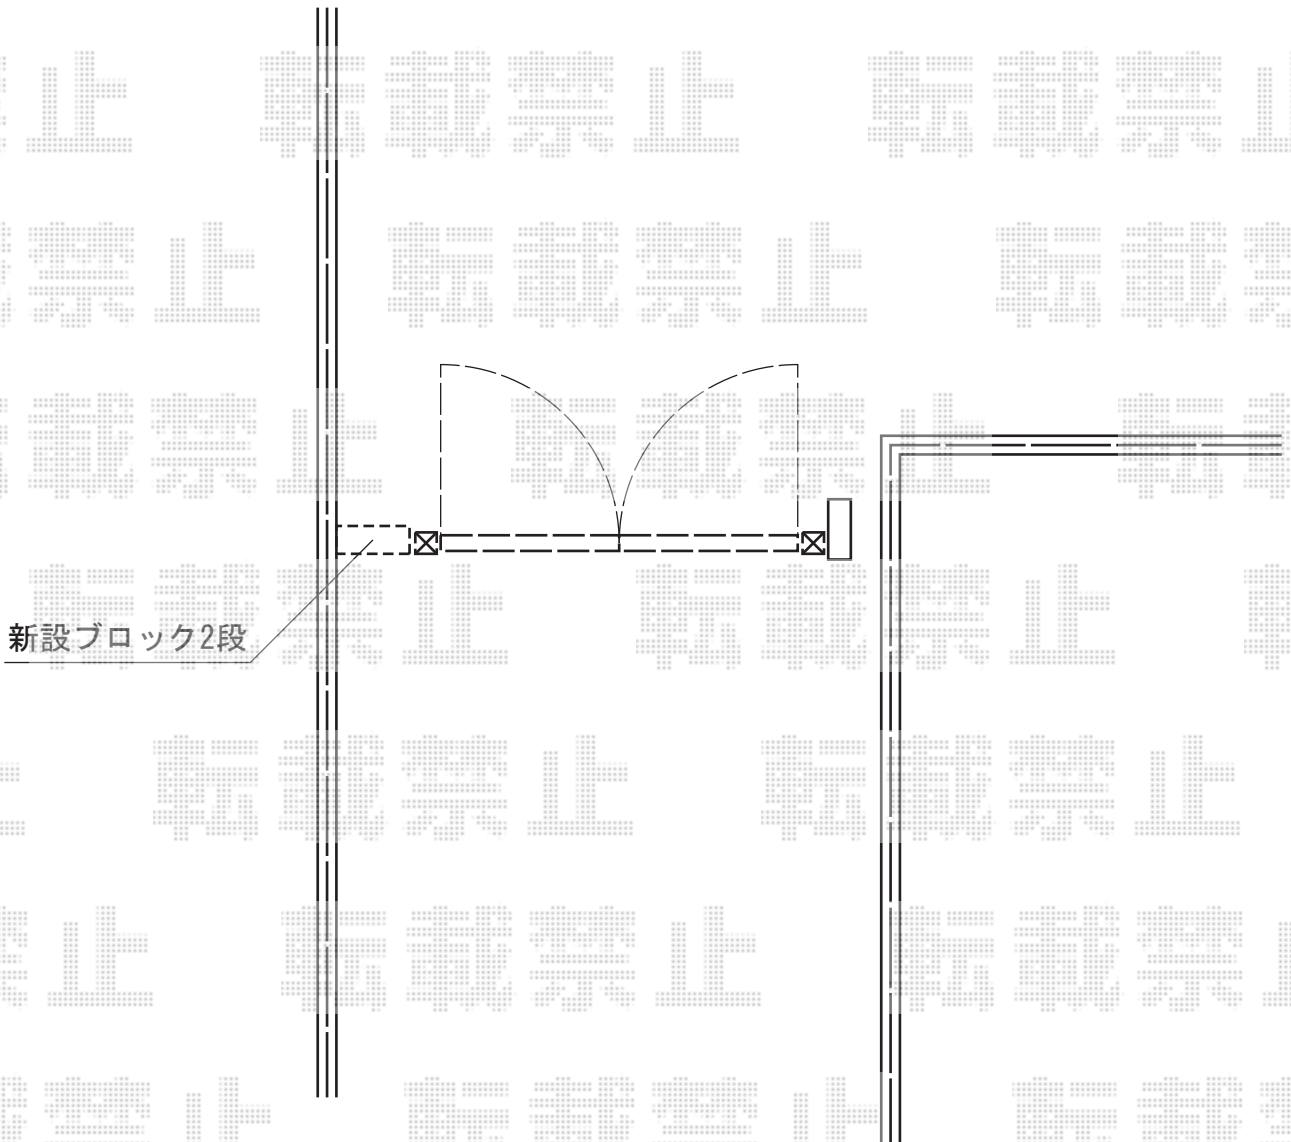

# エクステリア 施工概略図

TOEX ライシス門扉 1型 細横棧 両開き 柱使用  
扉1枚 (W×H) = (1,000・1,000mm×1,400mm)  
色：シャイングレー  
錠：シリンダーRD錠  
開き：内開き

TOEX ハイグリッドフェンスUF8型 フリーポールタイプ  
本体1枚 (W×H) = (2,000×800mm) × 1枚  
スチール柱：T-8×1本  
コーナー継手：1セット  
小口キャップ：1セット  
色：シャイングレー