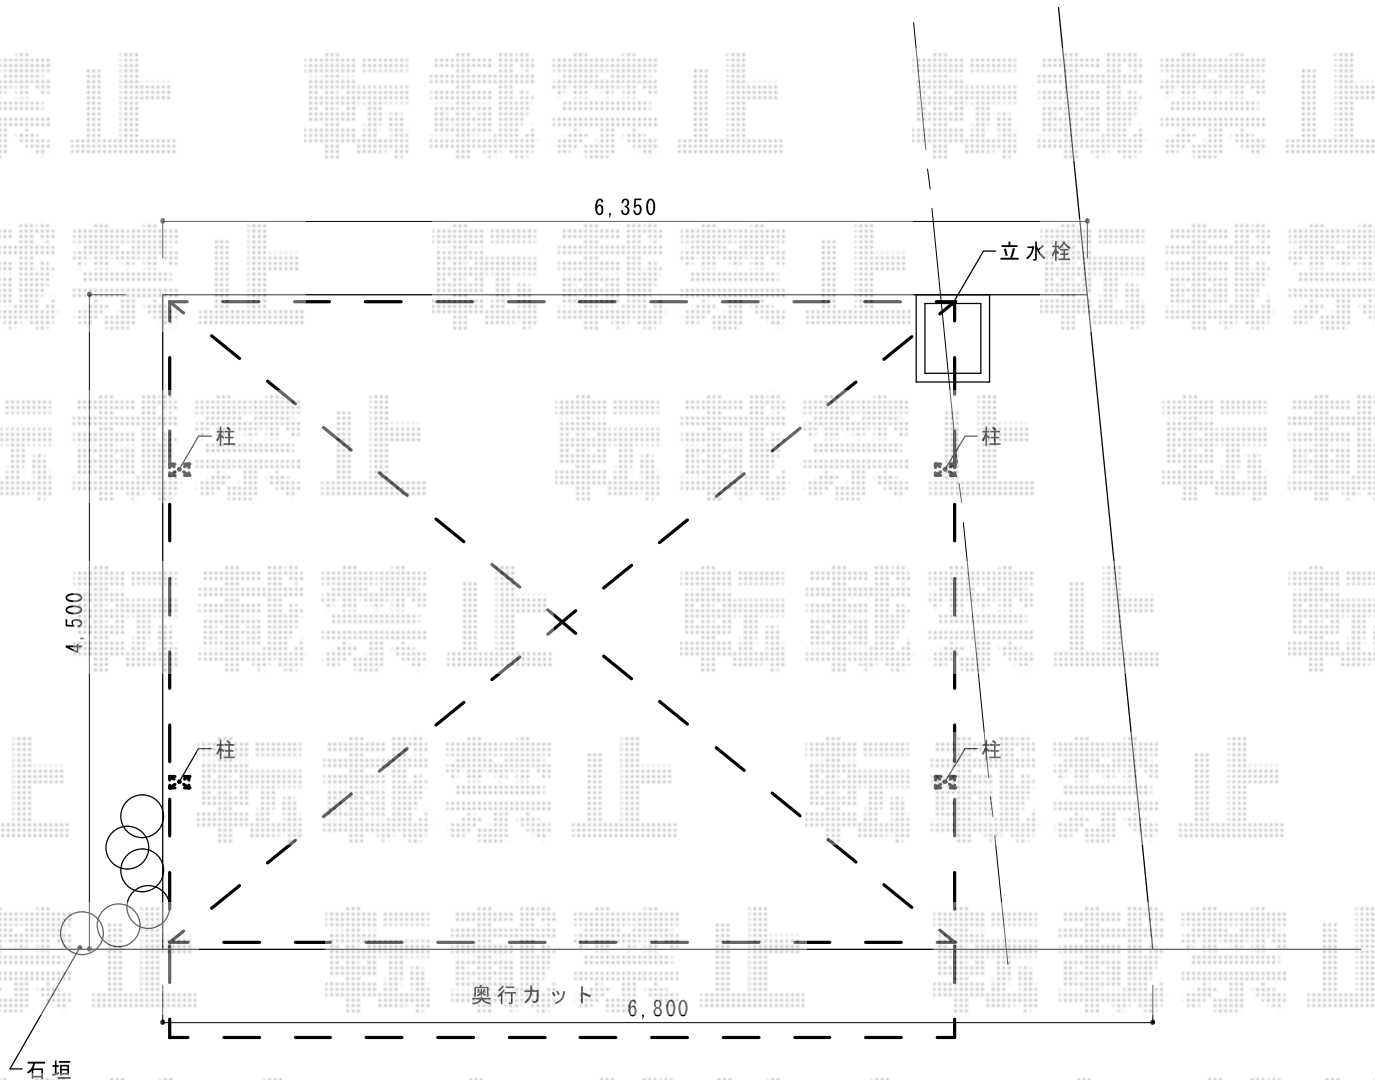

# カーポート 施工概略図

YKK AP レイナツインポートグラン積雪~20cm対応  
幅=5,392mm  
奥行=5,052mm  
色：プラチナステン  
屋根材：熱線遮断ポリカーボネート(クリアマット)  
柱仕様：ハイロング柱仕様(有効高 約2,800mm)

2015-2-263420

担当者

邑智