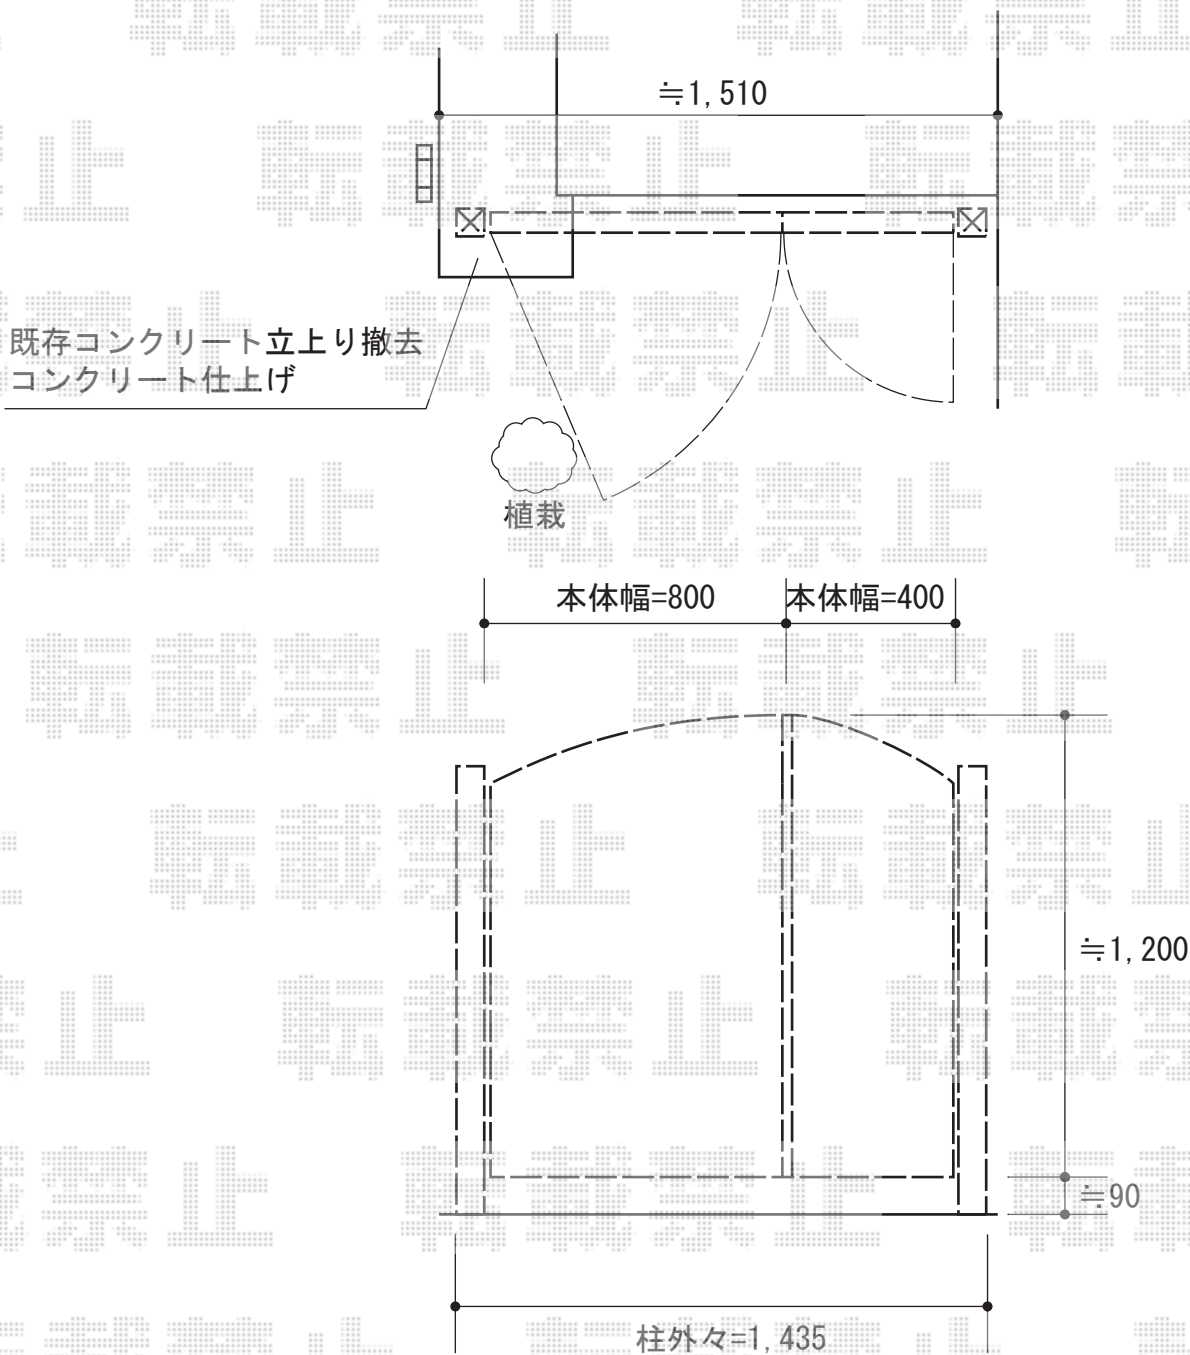

# 門扉 施工概略図

TOEX ラフィーネ門扉1型 両開き親子  
扉1枚 (W×H) = (800+400mm × 1,200mm)  
色 : アイアンブラック  
錠 : アームRF錠  
開き : 内開き

2015-2-263478

担当者

谷