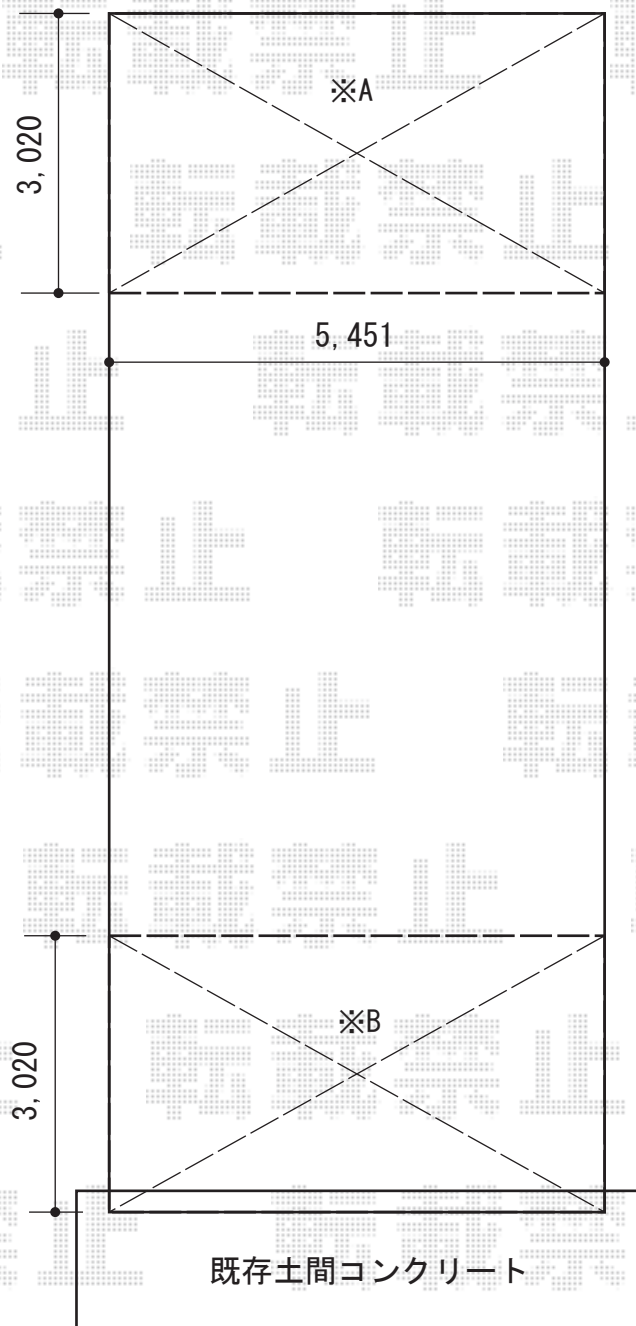

# ウッドデッキ工事 施工概略図

YKK AP リウッドデッキ 200  
間口= 3.0間 (5,451mm)  
出幅= 10尺 (3,020mm)  
色: ウォームグレー  
床板: 縦貼り/千鳥貼り  
幕板: 標準幕板  
束柱: Tタイプ(400~550mm) (色: カームブラック)

2015-2-263514

担当者

西村