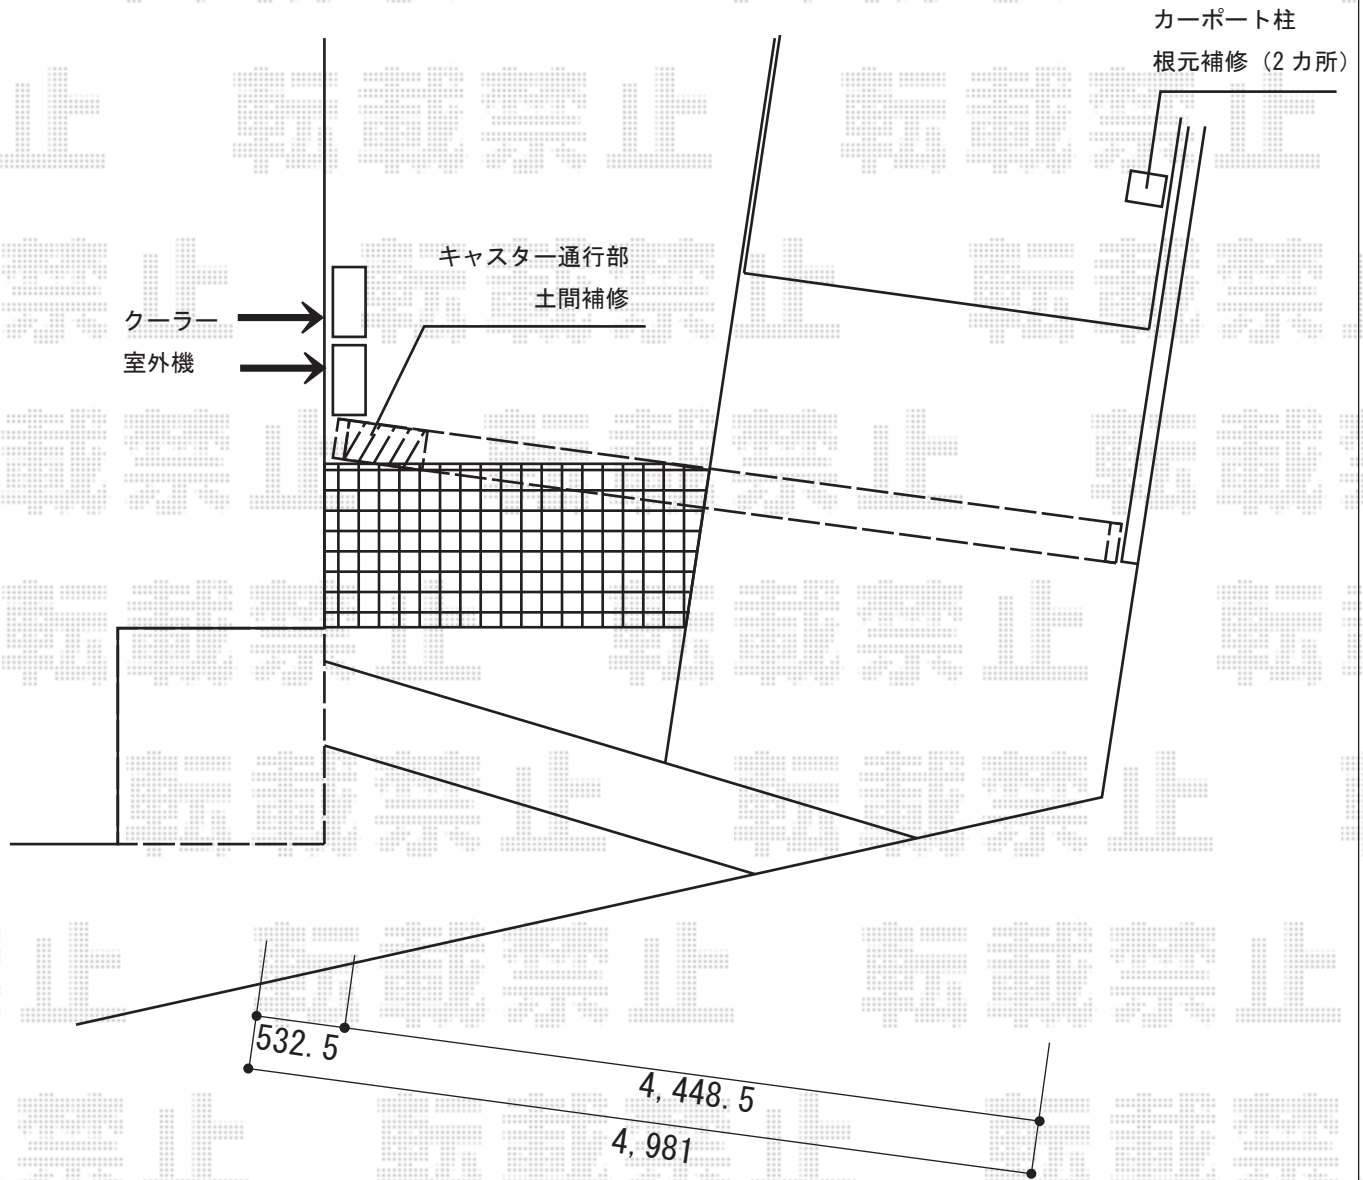

# カーゲート 施工概略図

Value Select トリップゲート RB型 ノンレール 片開き 49S  
開口幅= 4,881mm  
全幅= 4,981mm  
たたみ幅= 532.5mm  
高さ= 1,200mm  
色： ステンカラー  
キャスター数： 3箇所  
落棒数： 2本

2015-2-263580

担当者

松本