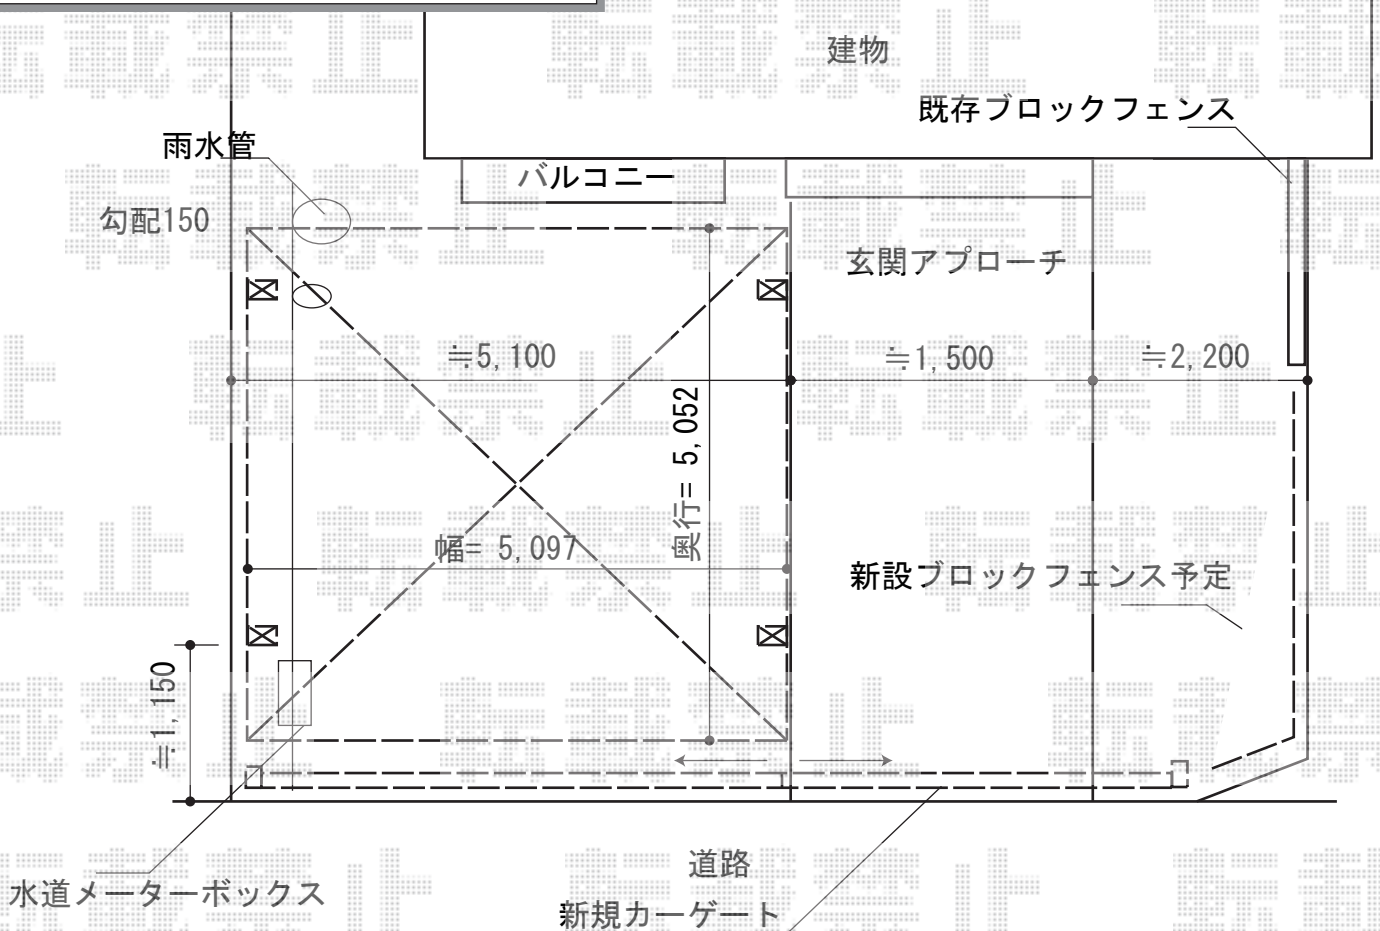

カーポート・カーゲート 施工概略図

YKK AP レイナツインポートグラン 積雪~20cm対応  
 幅= 5,097mm  
 奥行= 5,052mm  
 色： プラチナステン  
 屋根材： ポリカーボネート（トーマイマット/すりガラス調）  
 柱仕様： ハイルフ柱仕様（有効高 約2,350mm）

TOEX 【ご提案】アルシャインII HW型 Cタイプ ノンレール 両開き親子 （320+510）  
 開口幅= 7,949mm  
 全幅= 8,081mm  
 たたみ幅= 575mm・825mm  
 高さ= 1,250mm  
 色： 【未定】シャイングレー+柿渋  
 キャスター数： 2箇所+4箇所  
 落棒数： 2本+4本

TOEX ハイグリッドフェンスUF8型 フリーポールタイプ  
 本体1枚（W×H）=（2,000mm×800mm）×2枚  
 スチール柱： T-8×4本  
 コーナー継手： 1  
 小口キャップ： ×2セット  
 色： オータムブラウン

TOEX カーストッパーA型（2個入り）×2セット  
 色： グレー  
 数量： 2セット

2015-2-263601

担当者

松本