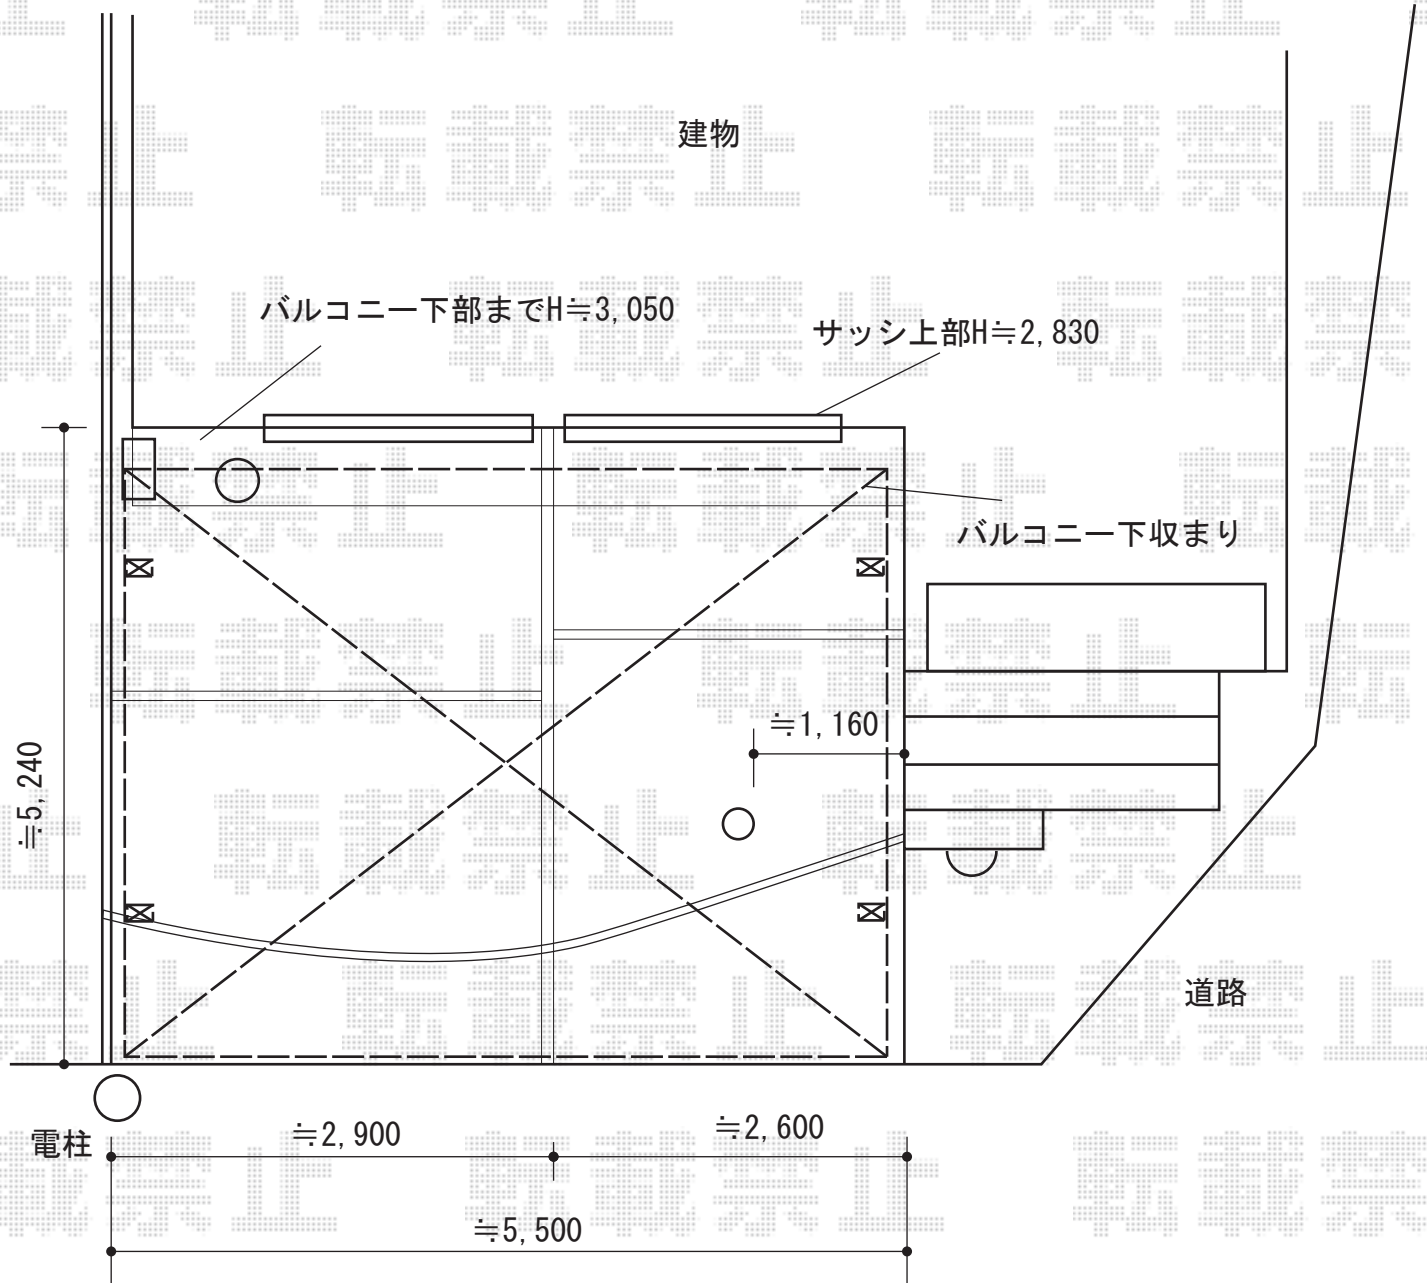

カーポート 施工概略図

LIXIL ネスカR (ラウンドスタイル) ワイド 積雪~20cm対応
幅= 5,442mm
奥行= 4,980mm
色: オータムブラウン
屋根材: ポリカーボネート (クリアブルー)
柱仕様: ロング柱25仕様 (有効高 約2,500mm)

2015-2-263666

担当者

赤松