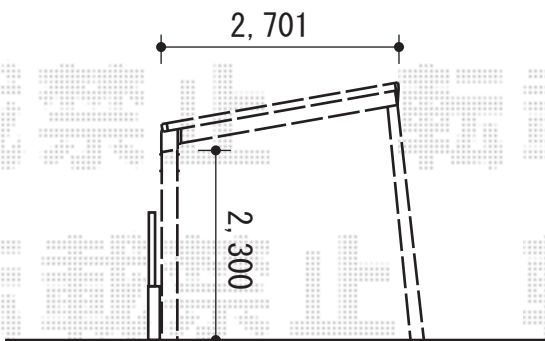

# カーポート・物置工事 施工概略図

稲葉物置 シンプルー 一般型 1740×755×1603  
 間口= 1,740mm  
 奥行= 755mm  
 高さ= 1,603mm  
 色： プレミアムグレー  
 屋根タイプ： 標準型  
 耐荷重タイプ： 一般型  
 棚タイプ： 全面棚タイプ  
 数量： 1台

トステム レークポートシグマIII 延長 積雪~20cm対応  
 幅= 2,701mm  
 奥行= 6,392mm  
 色： シャイングレー  
 屋根材： ガリレポリカ（クリアマット・すりガラス調）  
 柱仕様： ロング柱23仕様（有効高 約2,300mm）

トステム レークポートシグマIII 着脱式サポート  
 ロング柱23用 1本入り×3セット  
 色： シャイングレー

2015-2-263668

担当者

酒井