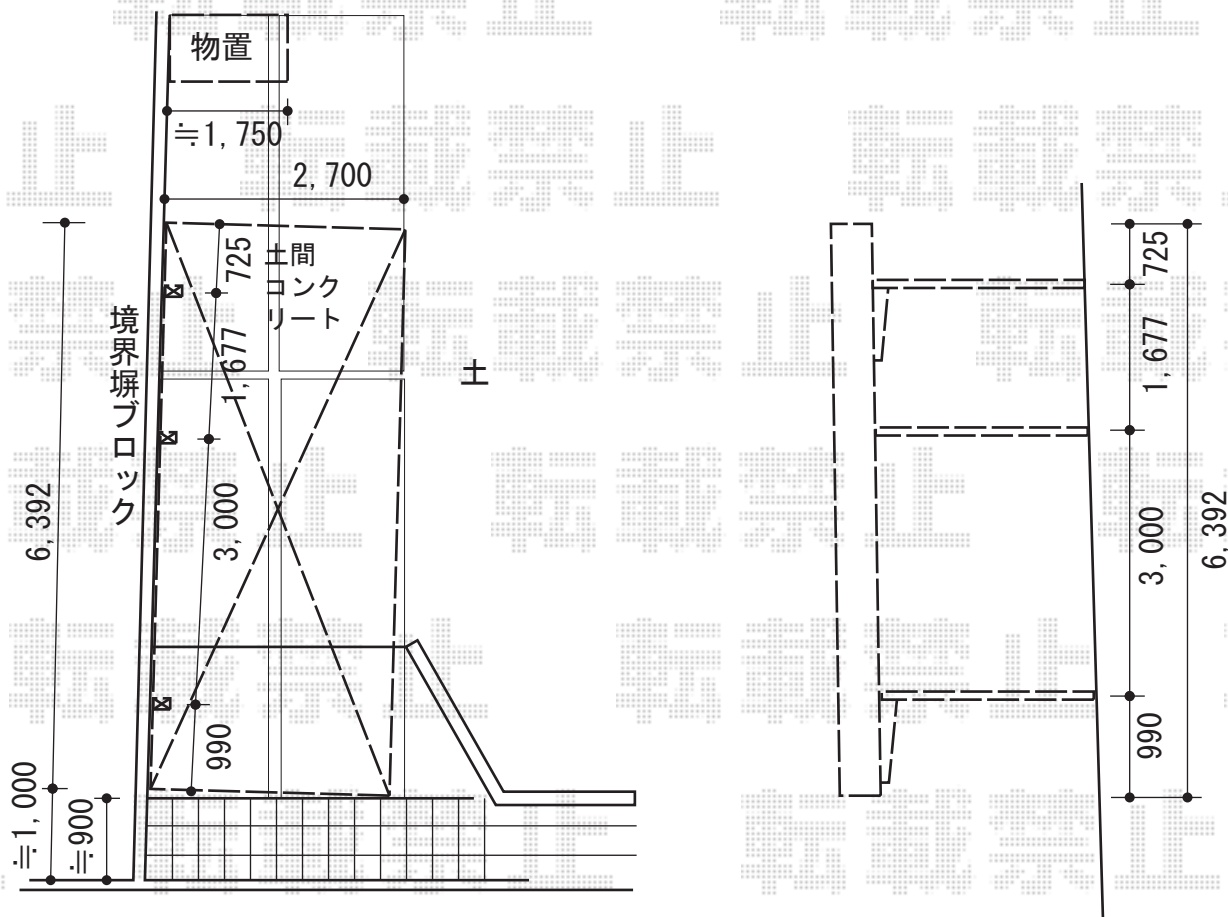

# カーポート・物置工事 施工概略図

稲葉物置 シンプルー 一般型 1740×755×1603  
 間口= 1,740mm  
 奥行= 755mm  
 高さ= 1,603mm  
 色： プレミアムグレー  
 屋根タイプ： 標準型  
 耐荷重タイプ： 一般型  
 棚タイプ： 全面棚タイプ  
 数量： 1台

トステム レークポートシグマIII 延長 積雪~20cm対応  
 幅= 2,701mm  
 奥行= 6,392mm  
 色： シャイングレー  
 屋根材： ガリレポリカ（クリアマット・すりガラス調）  
 柱仕様： ロング柱23仕様（有効高 約2,300mm）

トステム レークポートシグマIII 着脱式サポート  
 ロング柱23用 1本入り×3セット  
 色： シャイングレー

2015-2-263668

担当者

酒井