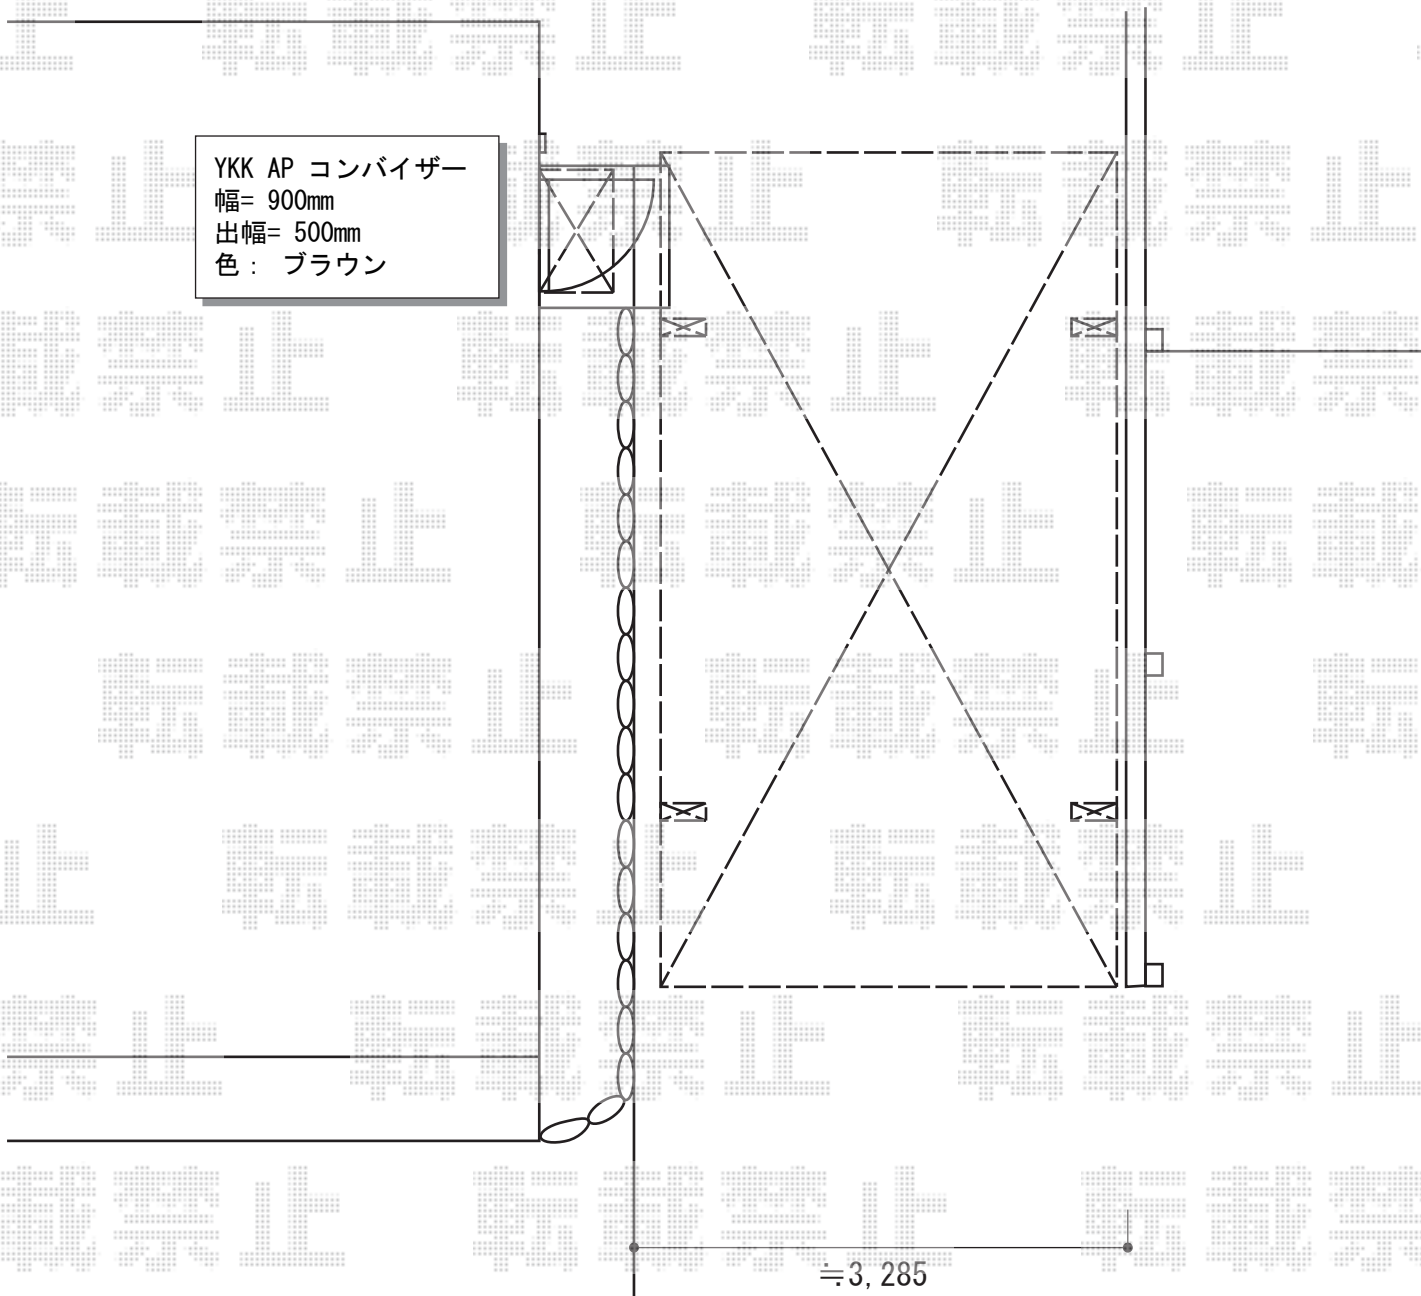

エクステリア商品 施工概略図

YKK AP レイナワンポートグラン 積雪~20cm対応  
幅= 3,034mm  
奥行= 5,768mm  
色: ブラウン  
屋根材: ポリカーボネート (トーマイマット)  
柱仕様: ハイルーフ柱仕様 (有効高 約2,300mm)

YKK AP コンバイザー  
幅= 900mm  
出幅= 500mm  
色: ブラウン

2015-2-263729

担当者

塚田