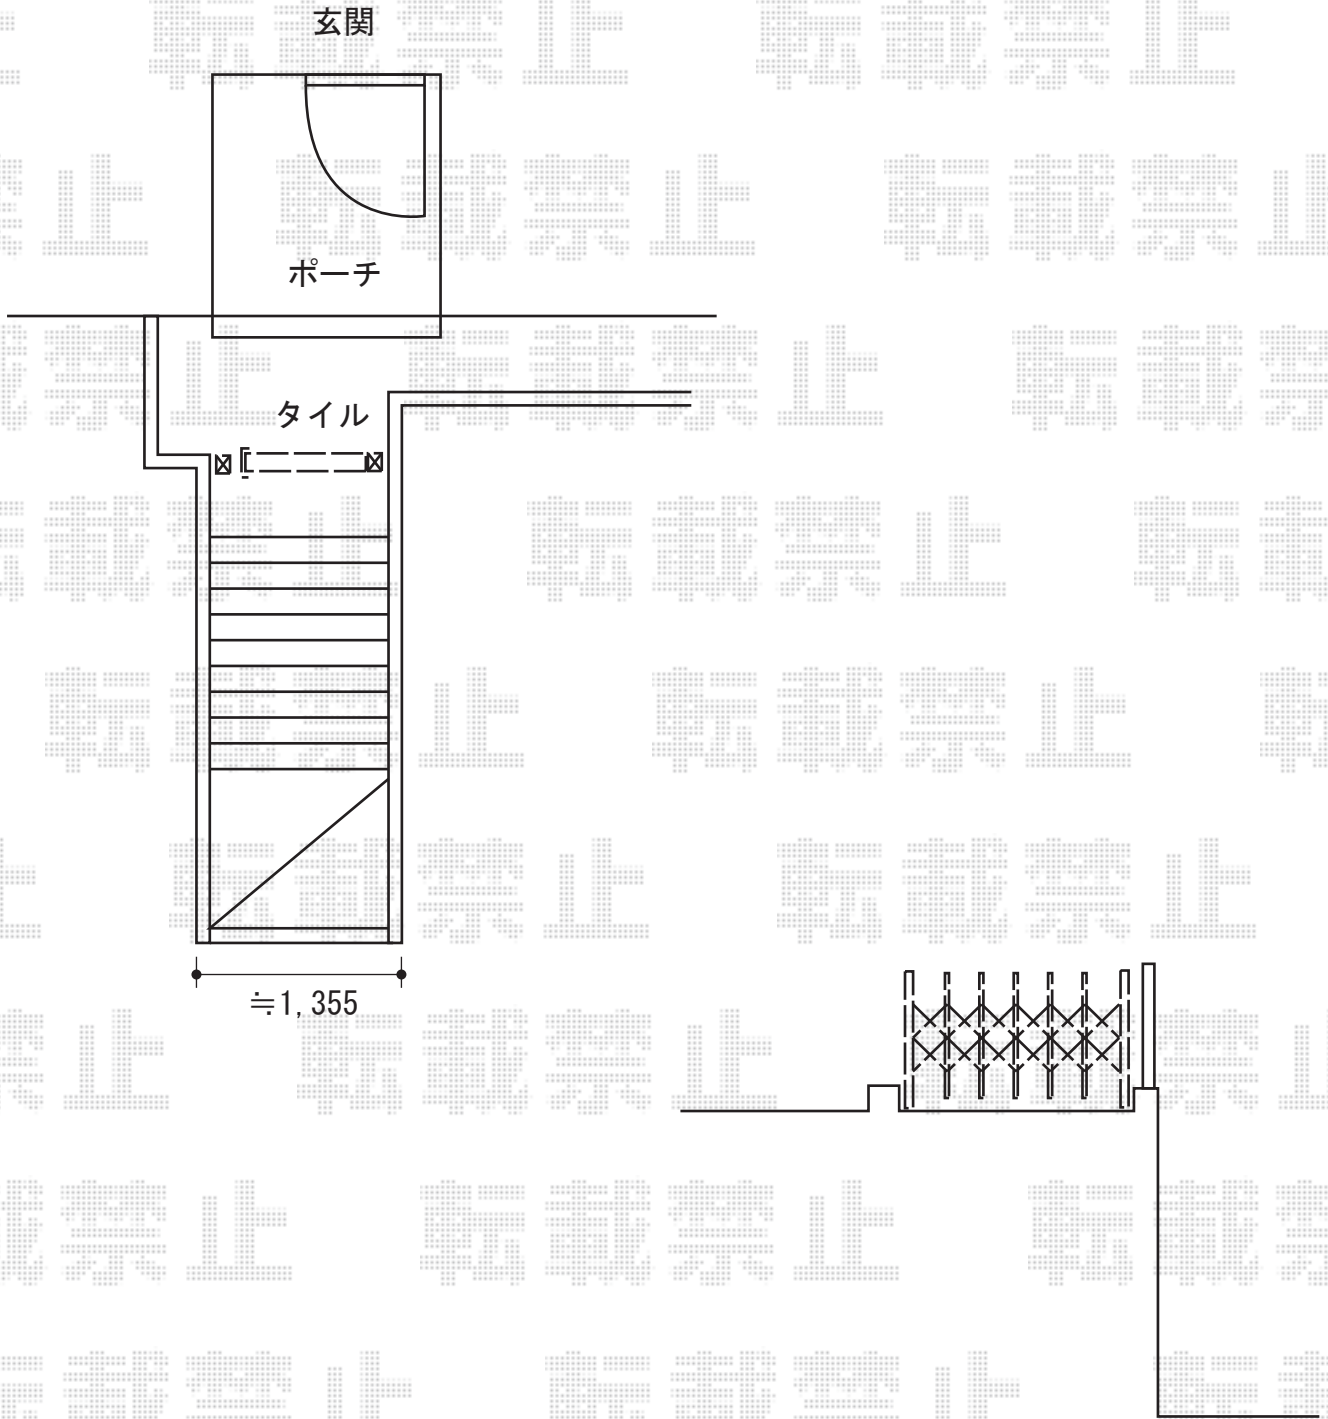

# カーゲート 施工概略図

TOEX アーキシャット 複合色  
開口幅= 180° 回転収納1,296mm/直線収納980mm  
全幅= 1,523mm  
たたみ幅= 432mm  
高さ= 1,000mm  
色： ナチュラルシルバーF+クリエモカ  
追加部材： アンカーセット

2015-2-263743

担当者

伊野