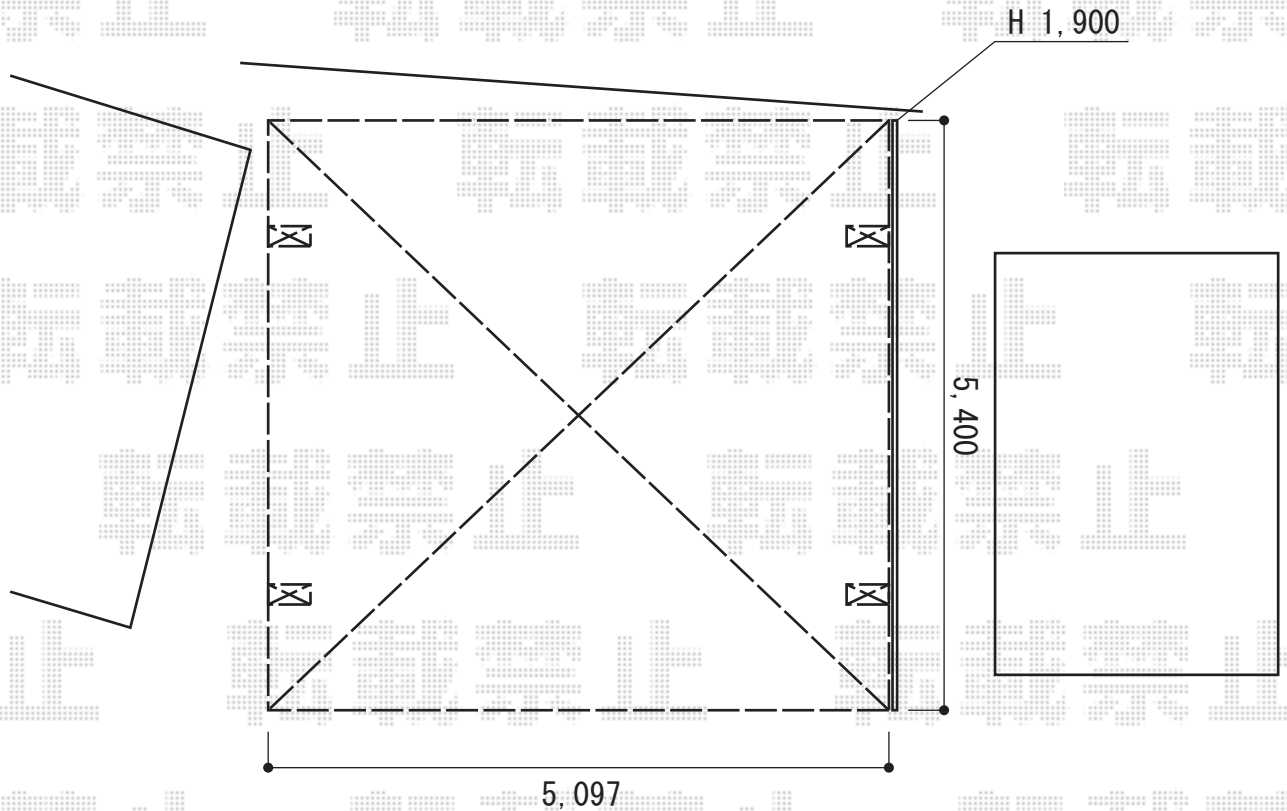

カーポート工事 施工概略図

YKK AP レイナツインポートグラン 積雪~20cm対応
幅= 5,097mm
奥行= 5,400mm
色： ブラウン
屋根材： ポリカーボネート（スモークブラウン）
柱仕様： ハイルフ柱仕様（有効高 約2,350mm）

YKK AP 【外観右】レイナツインポートグラン サイドパネル 54-19H
奥行サイズ： 長さ54用
高さ： 1,873mm
色： ブラウン
パネル材： ポリカーボネート（スモークブラウン）
柱仕様： ハイルフ柱用（間柱： 1本）