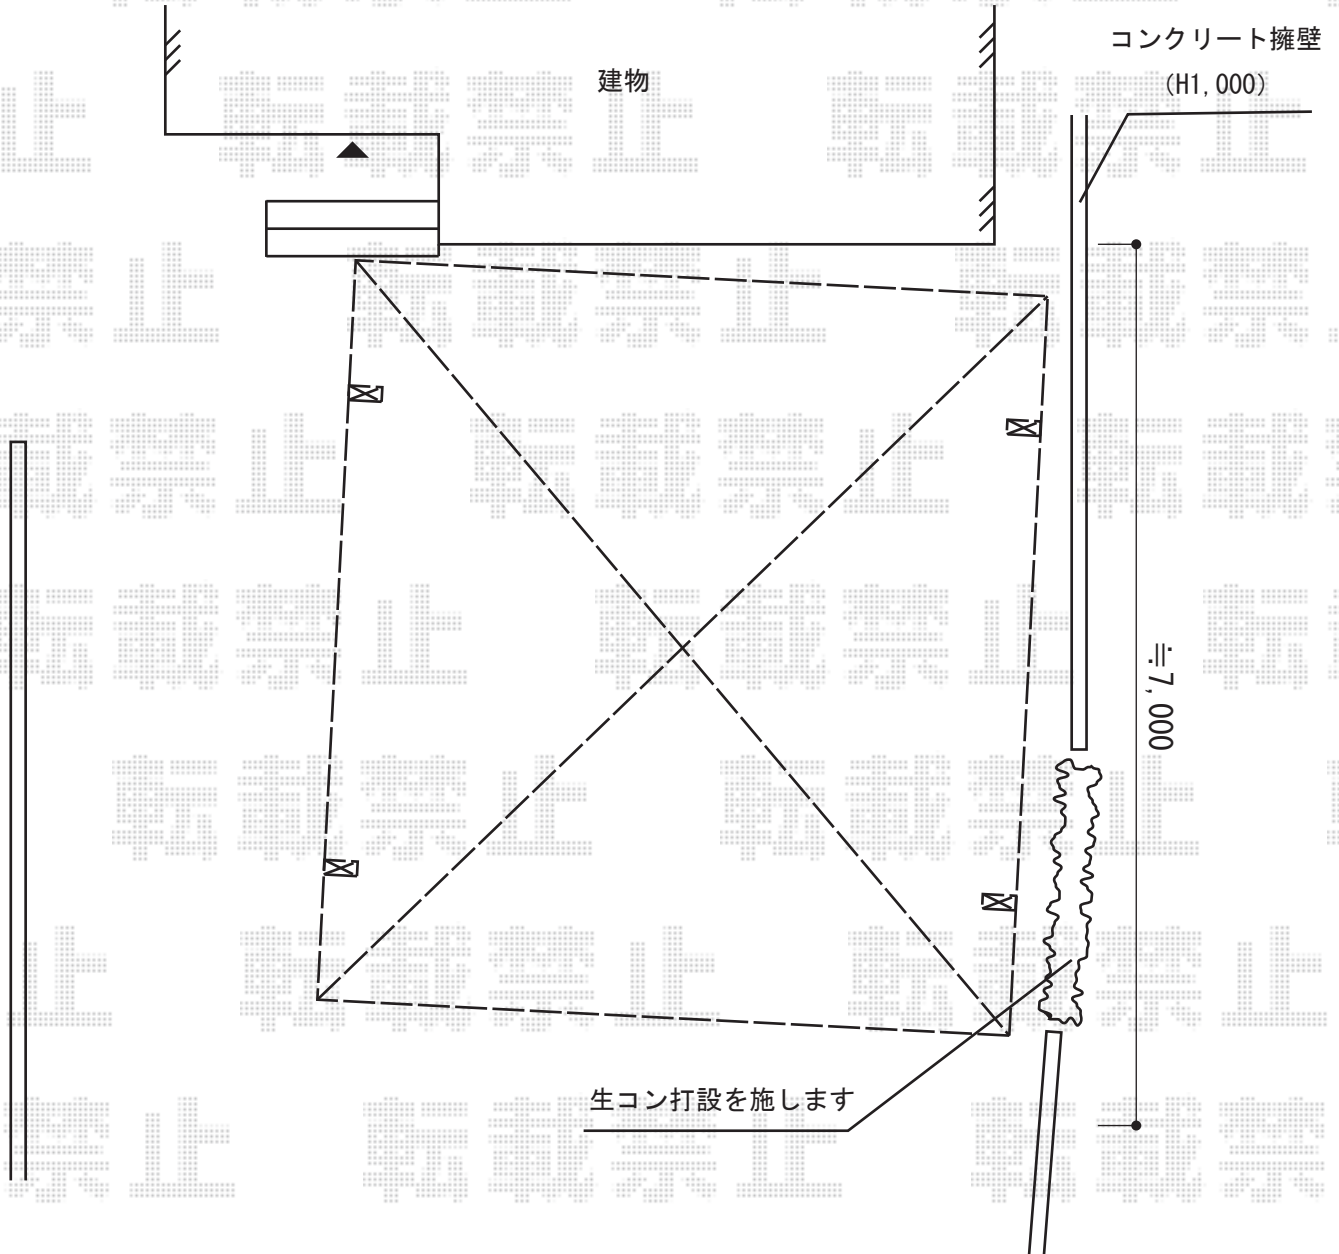

# カーポート 施工概略図

トステム カーポートシグマIII ワイド 積雪~20cm対応  
幅= 5,140mm  
奥行= 4,980mm  
色： シャイングレー  
屋根材： 熱線吸収ポリカーボネート（ライトブルーマット調）  
柱仕様： ロング柱23仕様（有効高 約2,300mm）

2015-2-263821

担当者

酒井