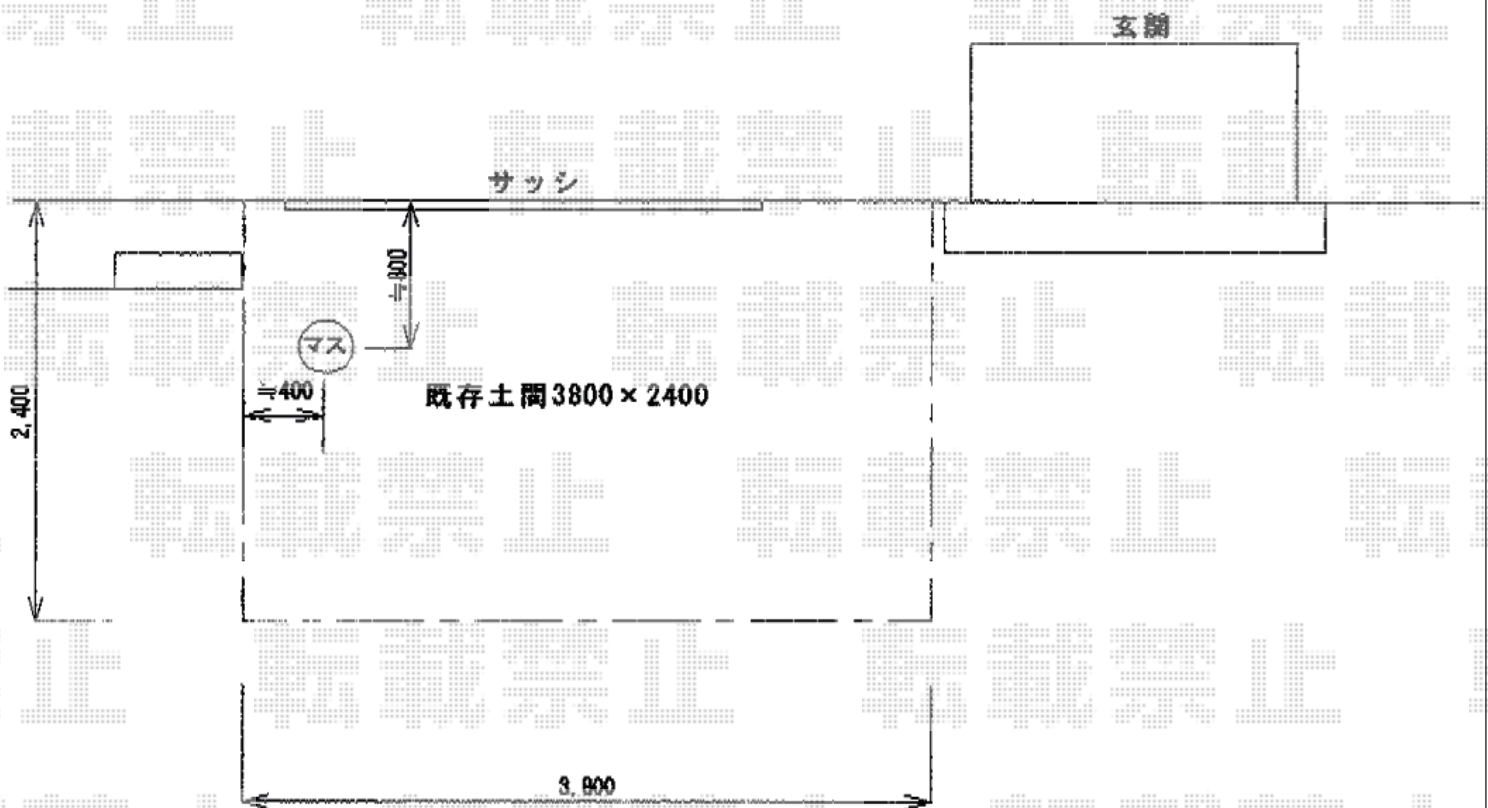

ウッドデッキ 施工概略図

YKK AP リウッドデッキ 200
間口= 2.0間(3,651mm)
出幅= 8尺(2,420mm)
色： ナチュラルブラウン
床板： 縦貼り
幕板： 標準幕板
束柱： Hタイプ(550~700mm) (色：カームブラック)

2015-2-263842

担当者

柘田