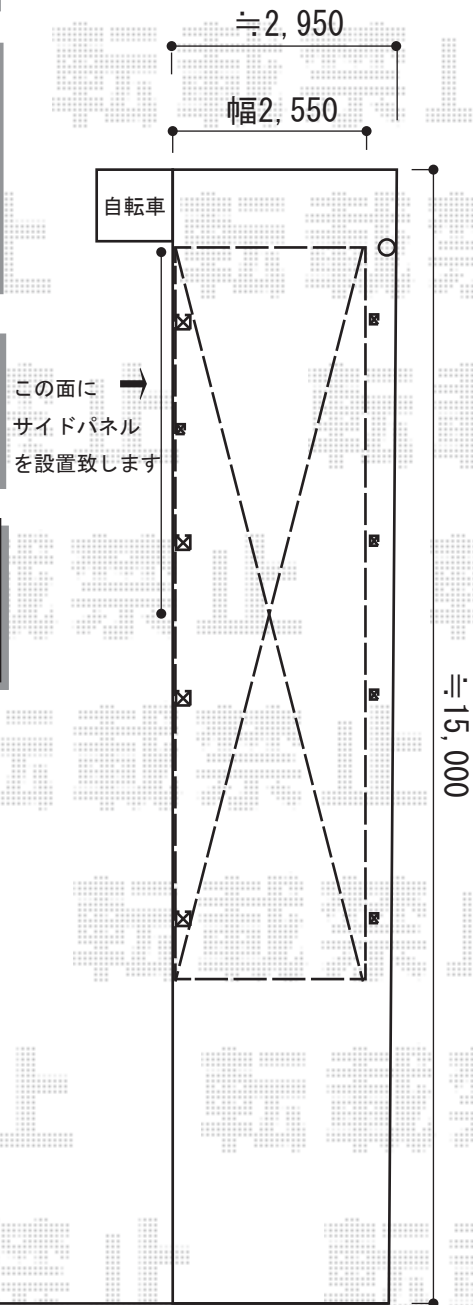

カーポート 施工概略図

YKK AP レイナポートグラン 縦連棟 積雪~20cm対応
 幅=2,550mm
 奥行=10,064mm
 色：ブラウン
 屋根材：ポリカーボネート（アースブルー）
 柱仕様：ハイルーフ柱仕様（有効高 約2,350mm）

YKK AP レイナポートグラン用 サイドパネル 2段
 奥行サイズ：長さ51用
 高さ：1,873mm
 色：ブラウン
 パネル材：ポリカーボネート（アースブルー）
 柱仕様：ハイルーフ柱仕様/間柱1本

YKK AP レイナポートグラン用 着脱式サポート
 数量：2本入り×2セット
 色：ブラウン

YKK AP レイナポートグラン用 水平式物干し
 （カーポート柱用）標準
 数量：2本入り×1
 色：ブラウン

2015-2-263869

担当者

酒井