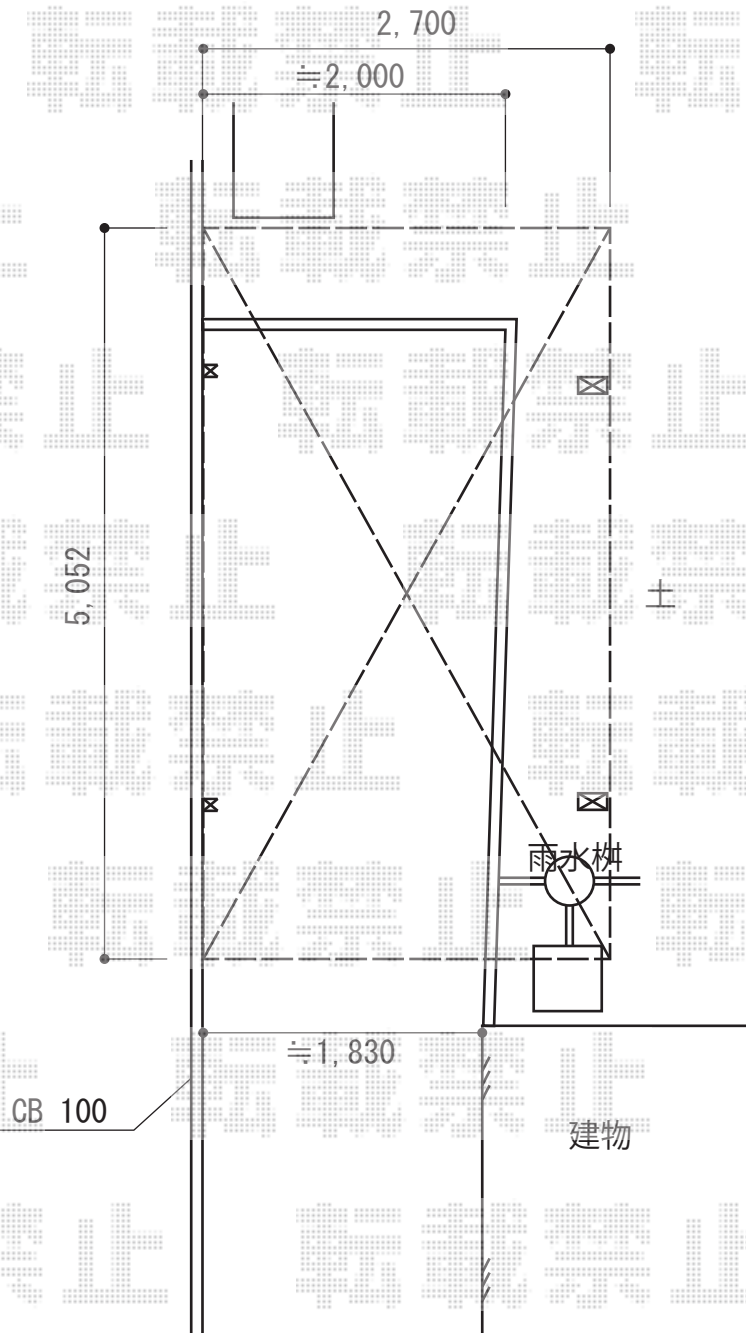

カーポート工事 施工概略図

YKK AP レイナキャップポートグラン 積雪~20cm対応
幅= 2,702mm
奥行= 5,052mm
色： プラチナステン
屋根材： 熱線遮断ポリカーボネート(クリアマット)
柱仕様： 標準柱仕様 (有効高 約2,000mm)

YKK AP レイナキャップポートグラン 着脱式サポート 標準・ハイルーフ兼用 2本入り×1セット
色： プラチナステン

※納まりはイメージとなります