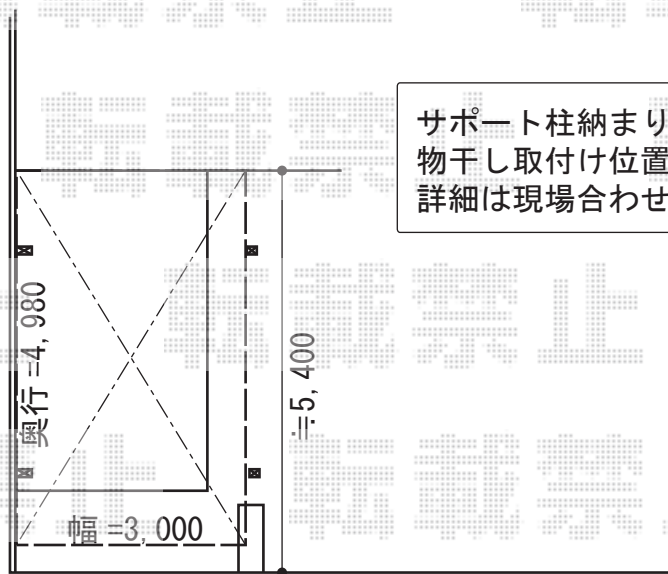

カーポート 施工概略図

トステム カーブポートシグマIII 積雪~20cm対応
幅= 3,000mm
奥行= 4,980mm
色: シャイングレー
屋根材: ガリレポリカ (クリアマット・すりガラス調)
柱仕様: ロング柱23仕様 (有効高 約2,300mm)

トステム カーブポートシグマIII 着脱式サポート ロング柱23 1本入り×2
色: シャイングレー

トステム カーブポートシグマIII 収納式物干し 標準タイプ 1本入×2
色: シャイングレー

サポート柱納まり、
物干し取付け位置はイメージです。
詳細は現場合わせにて決定致します。

2015-2-263879

担当者

塚田